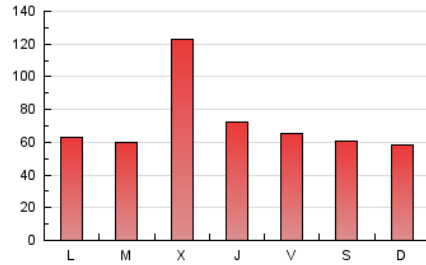

Páginas (x 100)