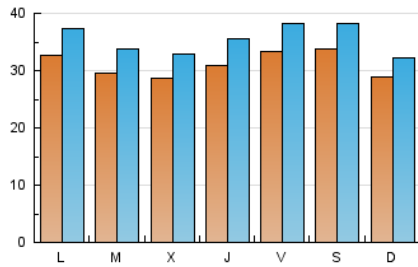

4. Gráficas (Nacional)

4.1 Por día de la semana (promedio)

N. únicos / Visitas (x 100)