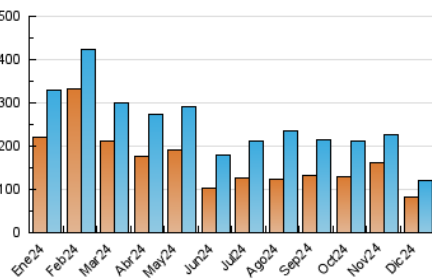

4.3 Por meses

N. únicos / Visitas (x 1000)