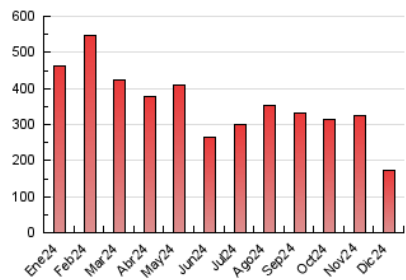

2. Secciones (Nacional)

| | PAGINAS | % |
|--------------|---------|----------|
| HOME | 0 | 0 % |
| RESTO | 173.371 | 100.00 % |

3. Por día del mes (Nacional)

| Día | N. únicos | Visitas | Páginas | Día | N. únicos | Visitas | Páginas | Día | N. únicos | Visitas | Páginas |
|-----------|-----------|---------|---------|-----------|-----------|---------|---------|-----------|-----------|---------|---------|
| 1 | 3.210 | 3.604 | 5.137 | 11 | 3.141 | 3.606 | 5.713 | 21 | 1.991 | 2.262 | 3.699 |
| 2 | 3.376 | 3.960 | 5.768 | 12 | 3.688 | 4.170 | 6.593 | 22 | 2.169 | 2.438 | 3.830 |
| 3 | 3.501 | 3.941 | 6.335 | 13 | 3.312 | 3.797 | 6.292 | 23 | 2.418 | 2.783 | 4.570 |
| 4 | 3.711 | 4.250 | 7.498 | 14 | 2.356 | 2.726 | 4.278 | 24 | 2.062 | 2.364 | 3.888 |
| 5 | 3.994 | 4.533 | 6.809 | 15 | 2.466 | 2.802 | 4.268 | 25 | 1.742 | 2.001 | 3.207 |
| 6 | 4.566 | 5.088 | 7.374 | 16 | 4.563 | 5.119 | 7.612 | 26 | 2.032 | 2.391 | 3.969 |
| 7 | 3.833 | 4.401 | 6.109 | 17 | 3.886 | 4.392 | 7.013 | 27 | 2.682 | 3.146 | 4.936 |
| 8 | 2.773 | 3.065 | 4.903 | 18 | 2.836 | 3.308 | 6.796 | 28 | 5.347 | 5.889 | 8.487 |
| 9 | 3.235 | 3.704 | 6.032 | 19 | 2.643 | 3.084 | 5.940 | 29 | 3.847 | 4.215 | 6.285 |
| 10 | 2.822 | 3.275 | 5.485 | 20 | 2.798 | 3.281 | 5.100 | 30 | 2.710 | 3.084 | 4.880 |
| | | | | | | | | 31 | 2.557 | 2.934 | 4.565 |

4. Gráficas (Nacional)

4.1 Por día de la semana (promedio)

N. únicos / Visitas (x 100)

Páginas (x 100)

4.2 Por franja horaria (promedio)

Visitas_ (x 1000)

Páginas (x 1000)

4.3 Por meses

N. únicos / Visitas (x 1000)

Páginas (x 1000)

5. Observaciones

Este Medio Electrónico de Comunicación ha sido medido por la herramienta Google Analytics de Google (GA4).

6. Definiciones básicas (Para más información ver Normas Técnicas para el Control de los Medios Electrónicos de Comunicación)