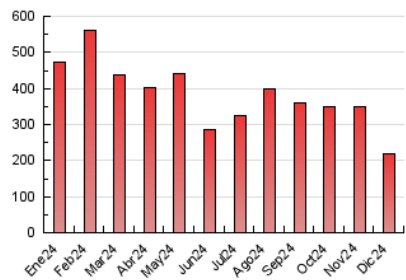

Páginas (x 1000)