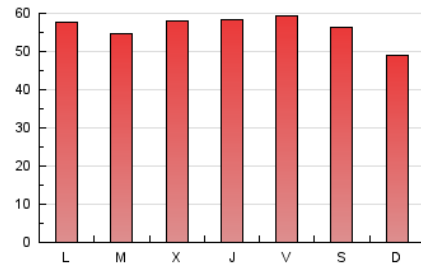

Páginas (x 100)