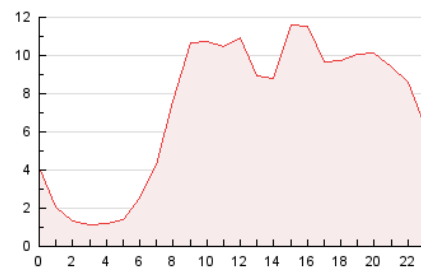

2. Secciones (Nacional)

| | PAGINAS | % |
|--------------|---------|----------|
| HOME | 0 | 0 % |
| RESTO | 173.371 | 100.00 % |

3. Por día del mes (Nacional)

| Día | N. únicos | Visitas | Páginas | Día | N. únicos | Visitas | Páginas | Día | N. únicos | Visitas | Páginas |
|-----------|-----------|---------|---------|-----------|-----------|---------|---------|-----------|-----------|---------|---------|
| 1 | 3.210 | 3.604 | 5.137 | 11 | 3.141 | 3.606 | 5.713 | 21 | 1.991 | 2.262 | 3.699 |
| 2 | 3.376 | 3.960 | 5.768 | 12 | 3.688 | 4.170 | 6.593 | 22 | 2.169 | 2.438 | 3.830 |
| 3 | 3.501 | 3.941 | 6.335 | 13 | 3.312 | 3.797 | 6.292 | 23 | 2.418 | 2.783 | 4.570 |
| 4 | 3.711 | 4.250 | 7.498 | 14 | 2.356 | 2.726 | 4.278 | 24 | 2.062 | 2.364 | 3.888 |
| 5 | 3.994 | 4.533 | 6.809 | 15 | 2.466 | 2.802 | 4.268 | 25 | 1.742 | 2.001 | 3.207 |
| 6 | 4.566 | 5.088 | 7.374 | 16 | 4.563 | 5.119 | 7.612 | 26 | 2.032 | 2.391 | 3.969 |
| 7 | 3.833 | 4.401 | 6.109 | 17 | 3.886 | 4.392 | 7.013 | 27 | 2.682 | 3.146 | 4.936 |
| 8 | 2.773 | 3.065 | 4.903 | 18 | 2.836 | 3.308 | 6.796 | 28 | 5.347 | 5.889 | 8.487 |
| 9 | 3.235 | 3.704 | 6.032 | 19 | 2.643 | 3.084 | 5.940 | 29 | 3.847 | 4.215 | 6.285 |
| 10 | 2.822 | 3.275 | 5.485 | 20 | 2.798 | 3.281 | 5.100 | 30 | 2.710 | 3.084 | 4.880 |
| | | | | | | | | 31 | 2.557 | 2.934 | 4.565 |

4. Gráficas (Nacional)

4.1 Por día de la semana (promedio)

N. únicos / Visitas (x 100)

Páginas (x 100)

4.2 Por franja horaria (promedio)

Visitas_ (x 1000)

Páginas (x 1000)

4.3 Por meses

N. únicos / Visitas (x 1000)

Páginas (x 1000)

5. Observaciones

Este Medio Electrónico de Comunicación ha sido medido por la herramienta Google Analytics de Google (GA4).

6. Definiciones básicas (Para más información ver Normas Técnicas para el Control de los Medios Electrónicos de Comunicación)