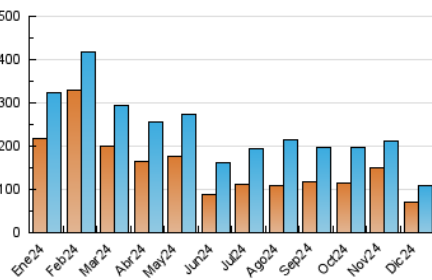

2. Secciones (Nacional)

| | PAGINAS | % |
|--------------|---------|----------|
| HOME | 0 | 0 % |
| RESTO | 173.371 | 100.00 % |

3. Por día del mes (Nacional)

| Día | N. únicos | Visitas | Páginas | Día | N. únicos | Visitas | Páginas | Día | N. únicos | Visitas | Páginas |
|-----------|-----------|---------|---------|-----------|-----------|---------|---------|-----------|-----------|---------|---------|
| 1 | 3.210 | 3.604 | 5.137 | 11 | 3.141 | 3.606 | 5.713 | 21 | 1.991 | 2.262 | 3.699 |
| 2 | 3.376 | 3.960 | 5.768 | 12 | 3.688 | 4.170 | 6.593 | 22 | 2.169 | 2.438 | 3.830 |
| 3 | 3.501 | 3.941 | 6.335 | 13 | 3.312 | 3.797 | 6.292 | 23 | 2.418 | 2.783 | 4.570 |
| 4 | 3.711 | 4.250 | 7.498 | 14 | 2.356 | 2.726 | 4.278 | 24 | 2.062 | 2.364 | 3.888 |
| 5 | 3.994 | 4.533 | 6.809 | 15 | 2.466 | 2.802 | 4.268 | 25 | 1.742 | 2.001 | 3.207 |
| 6 | 4.566 | 5.088 | 7.374 | 16 | 4.563 | 5.119 | 7.612 | 26 | 2.032 | 2.391 | 3.969 |
| 7 | 3.833 | 4.401 | 6.109 | 17 | 3.886 | 4.392 | 7.013 | 27 | 2.682 | 3.146 | 4.936 |
| 8 | 2.773 | 3.065 | 4.903 | 18 | 2.836 | 3.308 | 6.796 | 28 | 5.347 | 5.889 | 8.487 |
| 9 | 3.235 | 3.704 | 6.032 | 19 | 2.643 | 3.084 | 5.940 | 29 | 3.847 | 4.215 | 6.285 |
| 10 | 2.822 | 3.275 | 5.485 | 20 | 2.798 | 3.281 | 5.100 | 30 | 2.710 | 3.084 | 4.880 |
| | | | | | | | | 31 | 2.557 | 2.934 | 4.565 |

4. Gráficas (Nacional)

4.1 Por día de la semana (promedio)

N. únicos / Visitas (x 100)

Páginas (x 100)

4.2 Por franja horaria (promedio)

Visitas_ (x 1000)

Páginas (x 1000)

4.3 Por meses

N. únicos / Visitas (x 1000)

Páginas (x 1000)

5. Observaciones

Este Medio Electrónico de Comunicación ha sido medido por la herramienta Google Analytics de Google (GA4).

6. Definiciones básicas (Para más información ver Normas Técnicas para el Control de los Medios Electrónicos de Comunicación)