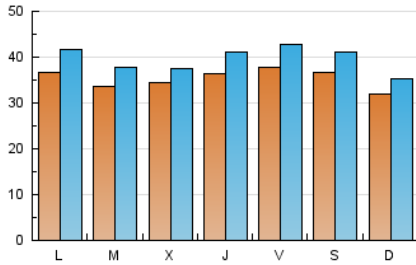

4. Gráficas (Nacional e Internacional)

4.1 Por día de la semana (promedio)

N. únicos / Visitas (x 100)