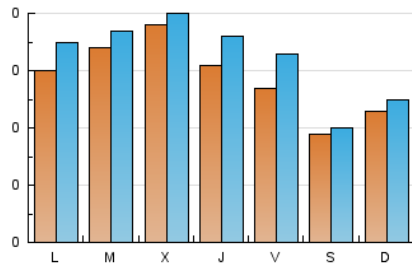

LaConca'5.1

1. Cifras totales y promedios (Nacional e Internacional)

MES - AÑO	NAVEGADORES UNICOS	VISITAS	PAGINAS
Febrero - 2025	724	901	1.292
PROMEDIO DIARIO	29	32	46
PROMEDIO LUNES-VIERNES	32	36	53
PROMEDIO SABADO-DOMINGO	21	22	28
PAGINAS / VISITAS	1,43		
DURACION MEDIA VISITAS	0:02:27		
TIEMPO INTERACCIÓN MEDIO	0:01:14		

2. Secciones (Nacional e Internacional)

	PAGINAS	%
HOME	118	9.13 %
RESTO	1.174	90.87 %

3. Por día del mes (Nacional e Internacional)

Día	N. únicos	Visitas	Páginas	Día	N. únicos	Visitas	Páginas	Día	N. únicos	Visitas	Páginas
1	17	17	21	11	58	62	92	21	21	22	37
2	35	36	58	12	41	42	52	22	16	17	20
3	32	42	75	13	33	38	79	23	23	26	27
4	28	34	69	14	39	43	44	24	36	38	48
5	40	44	89	15	22	23	26	25	27	30	42
6	30	35	58	16	15	15	23	26	31	34	42
7	29	38	53	17	27	33	32	27	36	45	67
8	22	23	25	18	22	23	32	28	20	27	25
9	19	21	23	19	38	40	62				
10	26	28	34	20	23	25	37				

4. Gráficas (Nacional e Internacional)

4.1 Por día de la semana (promedio)

N. únicos / Visitas (x 100)

Páginas (x 100)

4.2 Por franja horaria (promedio)

Visitas_ (x 1000)

Páginas (x 1000)

4.3 Por meses