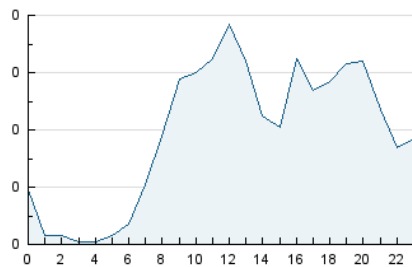

2. Secciones (Nacional e Internacional)

	PAGINAS	%
HOME	118	9.13 %
RESTO	1.174	90.87 %

3. Por día del mes (Nacional e Internacional)

Día	N. únicos	Visitas	Páginas	Día	N. únicos	Visitas	Páginas	Día	N. únicos	Visitas	Páginas
1	17	17	21	11	58	62	92	21	21	22	37
2	35	36	58	12	41	42	52	22	16	17	20
3	32	42	75	13	33	38	79	23	23	26	27
4	28	34	69	14	39	43	44	24	36	38	48
5	40	44	89	15	22	23	26	25	27	30	42
6	30	35	58	16	15	15	23	26	31	34	42
7	29	38	53	17	27	33	32	27	36	45	67
8	22	23	25	18	22	23	32	28	20	27	25
9	19	21	23	19	38	40	62				
10	26	28	34	20	23	25	37				

4. Gráficas (Nacional e Internacional)

4.1 Por día de la semana (promedio)

N. únicos / Visitas (x 100)

Páginas (x 100)

4.2 Por franja horaria (promedio)

Visitas_ (x 1000)

Páginas (x 1000)

4.3 Por meses