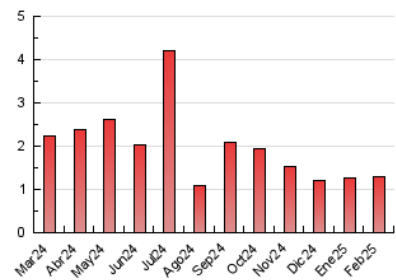

Páginas (x 1000)