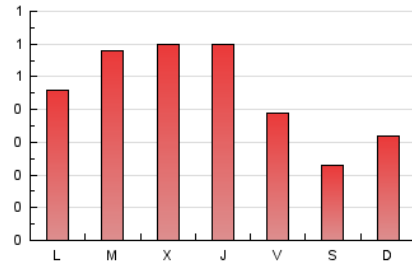

LaConca'5.1

1. Cifras totales y promedios (Nacional)

MES - AÑO	NAVEGADORES UNICOS	VISITAS	PAGINAS
Febrero - 2025	705	880	1.265
PROMEDIO DIARIO	28	31	45
PROMEDIO LUNES-VIERNES	31	35	52
PROMEDIO SABADO-DOMINGO	21	22	27
PAGINAS / VISITAS	1,44		
DURACION MEDIA VISITAS	0:02:27		
TIEMPO INTERACCIÓN MEDIO	0:01:15		

2. Secciones (Nacional)

	PAGINAS	%
HOME	117	9.25 %
RESTO	1.148	90.75 %

3. Por día del mes (Nacional)

Día	N. únicos	Visitas	Páginas	Día	N. únicos	Visitas	Páginas	Día	N. únicos	Visitas	Páginas
1	17	17	21	11	57	61	91	21	21	22	37
2	34	35	57	12	39	40	48	22	16	17	20
3	31	41	74	13	32	37	78	23	23	26	27
4	26	32	67	14	36	40	41	24	34	36	43
5	40	44	89	15	21	22	25	25	27	30	42
6	30	35	58	16	14	14	21	26	30	32	40
7	29	38	53	17	27	33	32	27	36	45	67
8	22	23	25	18	21	22	31	28	19	25	23
9	19	21	23	19	37	39	61				
10	26	28	34	20	23	25	37				

4. Gráficas (Nacional)

4.1 Por día de la semana (promedio)

N. únicos / Visitas (x 100)

Páginas (x 100)

4.2 Por franja horaria (promedio)

Visitas_ (x 1000)

Páginas (x 1000)

4.3 Por meses