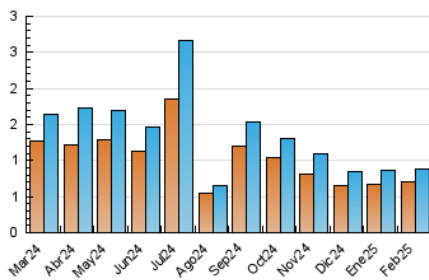

2. Secciones (Nacional)

	PAGINAS	%
HOME	117	9.25 %
RESTO	1.148	90.75 %

3. Por día del mes (Nacional)

Día	N. únicos	Visitas	Páginas	Día	N. únicos	Visitas	Páginas	Día	N. únicos	Visitas	Páginas
1	17	17	21	11	57	61	91	21	21	22	37
2	34	35	57	12	39	40	48	22	16	17	20
3	31	41	74	13	32	37	78	23	23	26	27
4	26	32	67	14	36	40	41	24	34	36	43
5	40	44	89	15	21	22	25	25	27	30	42
6	30	35	58	16	14	14	21	26	30	32	40
7	29	38	53	17	27	33	32	27	36	45	67
8	22	23	25	18	21	22	31	28	19	25	23
9	19	21	23	19	37	39	61				
10	26	28	34	20	23	25	37				

4. Gráficas (Nacional)

4.1 Por día de la semana (promedio)

N. únicos / Visitas (x 100)

Páginas (x 100)

4.2 Por franja horaria (promedio)

Visitas_ (x 1000)

Páginas (x 1000)

4.3 Por meses

N. únicos / Visitas (x 1000)

Páginas (x 1000)

5. Observaciones

Este Medio Electrónico de Comunicación ha sido medido por la herramienta Google Analytics de Google (GA4).

6. Definiciones básicas (Para más información ver Normas Técnicas para el Control de los Medios Electrónicos de Comunicación)

Visita:

Una secuencia ininterrumpida de páginas servidas a un usuario válido. Si dicho usuario no realiza peticiones de páginas en un periodo de tiempo (30 min) la siguiente petición constituirá el inicio de una nueva visita.