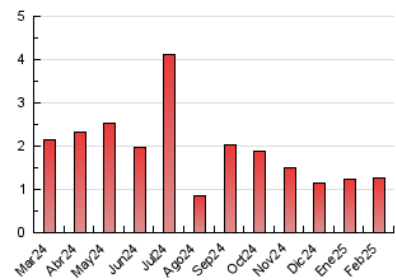

2. Secciones (Nacional)

	PAGINAS	%
HOME	117	9.25 %
RESTO	1.148	90.75 %

3. Por día del mes (Nacional)

Día	N. únicos	Visitas	Páginas	Día	N. únicos	Visitas	Páginas	Día	N. únicos	Visitas	Páginas
1	17	17	21	11	57	61	91	21	21	22	37
2	34	35	57	12	39	40	48	22	16	17	20
3	31	41	74	13	32	37	78	23	23	26	27
4	26	32	67	14	36	40	41	24	34	36	43
5	40	44	89	15	21	22	25	25	27	30	42
6	30	35	58	16	14	14	21	26	30	32	40
7	29	38	53	17	27	33	32	27	36	45	67
8	22	23	25	18	21	22	31	28	19	25	23
9	19	21	23	19	37	39	61				
10	26	28	34	20	23	25	37				

4. Gráficas (Nacional)

4.1 Por día de la semana (promedio)

N. únicos / Visitas (x 100)

Páginas (x 100)

4.2 Por franja horaria (promedio)

Visitas_ (x 1000)

Páginas (x 1000)

4.3 Por meses

N. únicos / Visitas (x 1000)

Páginas (x 1000)

5. Observaciones

Este Medio Electrónico de Comunicación ha sido medido por la herramienta Google Analytics de Google (GA4).

6. Definiciones básicas (Para más información ver Normas Técnicas para el Control de los Medios Electrónicos de Comunicación)

Visita:

Una secuencia ininterrumpida de páginas servidas a un usuario válido. Si dicho usuario no realiza peticiones de páginas en un periodo de tiempo (30 min) la siguiente petición constituirá el inicio de una nueva visita.