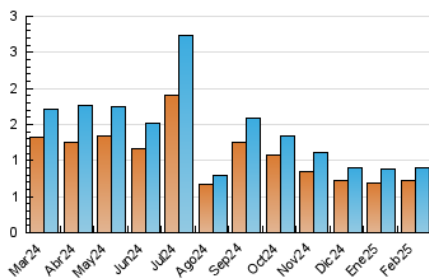

4.3 Por meses

N. únicos / Visitas (x 1000)