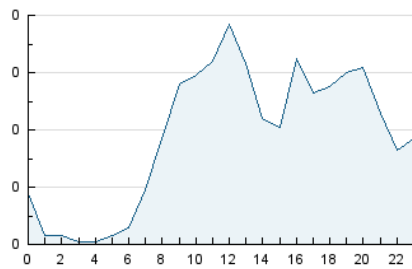

2. Secciones (Nacional)

	PAGINAS	%
HOME	117	9.25 %
RESTO	1.148	90.75 %

3. Por día del mes (Nacional)

Día	N. únicos	Visitas	Páginas	Día	N. únicos	Visitas	Páginas	Día	N. únicos	Visitas	Páginas
1	17	17	21	11	57	61	91	21	21	22	37
2	34	35	57	12	39	40	48	22	16	17	20
3	31	41	74	13	32	37	78	23	23	26	27
4	26	32	67	14	36	40	41	24	34	36	43
5	40	44	89	15	21	22	25	25	27	30	42
6	30	35	58	16	14	14	21	26	30	32	40
7	29	38	53	17	27	33	32	27	36	45	67
8	22	23	25	18	21	22	31	28	19	25	23
9	19	21	23	19	37	39	61				
10	26	28	34	20	23	25	37				

4. Gráficas (Nacional)

4.1 Por día de la semana (promedio)

N. únicos / Visitas (x 100)

Páginas (x 100)

4.2 Por franja horaria (promedio)

Visitas_ (x 1000)

Páginas (x 1000)

4.3 Por meses