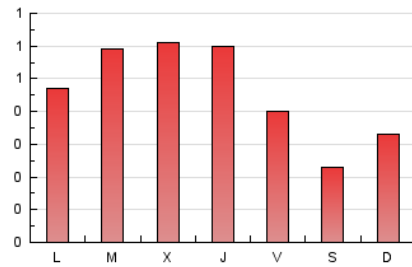

LaConca'5.1

1. Cifras totales y promedios (Nacional e Internacional)

MES - AÑO	NAVEGADORES UNICOS	VISITAS	PAGINAS
Febrero - 2025	724	901	1.292
PROMEDIO DIARIO	29	32	46
PROMEDIO LUNES-VIERNES	32	36	53
PROMEDIO SABADO-DOMINGO	21	22	28
PAGINAS / VISITAS	1,43		
DURACION MEDIA VISITAS	0:02:27		
TIEMPO INTERACCIÓN MEDIO	0:01:14		

2. Secciones (Nacional e Internacional)

	PAGINAS	%
HOME	118	9.13 %
RESTO	1.174	90.87 %

3. Por día del mes (Nacional e Internacional)

Día	N. únicos	Visitas	Páginas	Día	N. únicos	Visitas	Páginas	Día	N. únicos	Visitas	Páginas
1	17	17	21	11	58	62	92	21	21	22	37
2	35	36	58	12	41	42	52	22	16	17	20
3	32	42	75	13	33	38	79	23	23	26	27
4	28	34	69	14	39	43	44	24	36	38	48
5	40	44	89	15	22	23	26	25	27	30	42
6	30	35	58	16	15	15	23	26	31	34	42
7	29	38	53	17	27	33	32	27	36	45	67
8	22	23	25	18	22	23	32	28	20	27	25
9	19	21	23	19	38	40	62				
10	26	28	34	20	23	25	37				

4. Gráficas (Nacional e Internacional)

4.1 Por día de la semana (promedio)

N. únicos / Visitas (x 100)

Páginas (x 100)

4.2 Por franja horaria (promedio)

Visitas_ (x 1000)

Páginas (x 1000)

4.3 Por meses