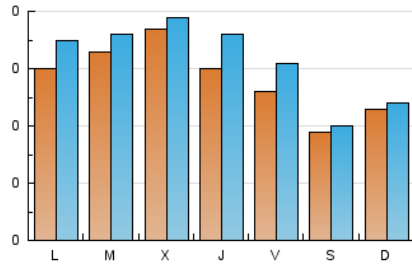

LaConca'5.1

1. Cifras totales y promedios (Nacional)

MES - AÑO	NAVEGADORES UNICOS	VISITAS	PAGINAS
Febrero - 2025	705	880	1.265
PROMEDIO DIARIO	28	31	45
PROMEDIO LUNES-VIERNES	31	35	52
PROMEDIO SABADO-DOMINGO	21	22	27
PAGINAS / VISITAS	1,44		
DURACION MEDIA VISITAS	0:02:27		
TIEMPO INTERACCIÓN MEDIO	0:01:15		

2. Secciones (Nacional)

	PAGINAS	%
HOME	117	9.25 %
RESTO	1.148	90.75 %

3. Por día del mes (Nacional)

Día	N. únicos	Visitas	Páginas	Día	N. únicos	Visitas	Páginas	Día	N. únicos	Visitas	Páginas
1	17	17	21	11	57	61	91	21	21	22	37
2	34	35	57	12	39	40	48	22	16	17	20
3	31	41	74	13	32	37	78	23	23	26	27
4	26	32	67	14	36	40	41	24	34	36	43
5	40	44	89	15	21	22	25	25	27	30	42
6	30	35	58	16	14	14	21	26	30	32	40
7	29	38	53	17	27	33	32	27	36	45	67
8	22	23	25	18	21	22	31	28	19	25	23
9	19	21	23	19	37	39	61				
10	26	28	34	20	23	25	37				

4. Gráficas (Nacional)

4.1 Por día de la semana (promedio)

N. únicos / Visitas (x 100)

Páginas (x 100)

4.2 Por franja horaria (promedio)

Visitas_ (x 1000)

Páginas (x 1000)

4.3 Por meses