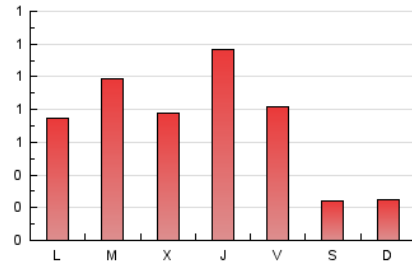

1. Cifras totales y promedios (Nacional)

MES - AÑO	NAVEGADORES UNICOS	VISITAS	PAGINAS
Enero - 2025	747	1.210	2.276
PROMEDIO DIARIO	31	39	73
PROMEDIO LUNES-VIERNES	36	47	90
PROMEDIO SABADO-DOMINGO	15	18	25
PAGINAS / VISITAS	1,88		
DURACION MEDIA VISITAS	0:03:04		
TIEMPO INTERACCIÓN MEDIO	0:00:58		

2. Secciones (Nacional)

	PAGINAS	%
HOME	537	23.59 %
RESTO	1.739	76.41 %

3. Por día del mes (Nacional)

Día	N. únicos	Visitas	Páginas	Día	N. únicos	Visitas	Páginas	Día	N. únicos	Visitas	Páginas
1	11	13	12	11	10	11	17	21	57	75	156
2	23	30	56	12	19	22	27	22	61	84	185
3	20	28	51	13	27	35	65	23	49	60	88
4	9	9	10	14	27	33	54	24	30	36	44
5	12	14	16	15	26	35	79	25	13	14	17
6	10	10	15	16	69	99	273	26	19	22	26
7	25	36	116	17	74	97	164	27	33	46	93
8	27	28	37	18	23	29	52	28	38	46	71
9	28	34	62	19	17	20	31	29	35	41	78
10	30	37	56	20	53	71	126	30	42	56	104
								31	31	41	95

4. Gráficas (Nacional)

4.1 Por día de la semana (promedio)

N. únicos / Visitas (x 100)

Páginas (x 100)

4.2 Por franja horaria (promedio)

Visitas_ (x 1000)

Páginas (x 1000)

4.3 Por meses