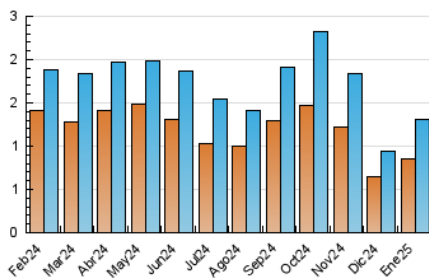

4.3 Por meses

N. únicos / Visitas (x 1000)