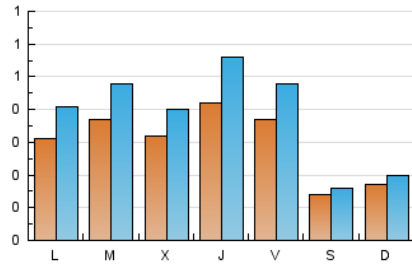

1. Cifras totales y promedios (Nacional)

MES - AÑO	NAVEGADORES UNICOS	VISITAS	PAGINAS
Enero - 2025	747	1.210	2.276
PROMEDIO DIARIO	31	39	73
PROMEDIO LUNES-VIERNES	36	47	90
PROMEDIO SABADO-DOMINGO	15	18	25
PAGINAS / VISITAS	1,88		
DURACION MEDIA VISITAS	0:03:04		
TIEMPO INTERACCIÓN MEDIO	0:00:58		

2. Secciones (Nacional)

	PAGINAS	%
HOME	537	23.59 %
RESTO	1.739	76.41 %

3. Por día del mes (Nacional)

Día	N. únicos	Visitas	Páginas	Día	N. únicos	Visitas	Páginas	Día	N. únicos	Visitas	Páginas
1	11	13	12	11	10	11	17	21	57	75	156
2	23	30	56	12	19	22	27	22	61	84	185
3	20	28	51	13	27	35	65	23	49	60	88
4	9	9	10	14	27	33	54	24	30	36	44
5	12	14	16	15	26	35	79	25	13	14	17
6	10	10	15	16	69	99	273	26	19	22	26
7	25	36	116	17	74	97	164	27	33	46	93
8	27	28	37	18	23	29	52	28	38	46	71
9	28	34	62	19	17	20	31	29	35	41	78
10	30	37	56	20	53	71	126	30	42	56	104
								31	31	41	95

4. Gráficas (Nacional)

4.1 Por día de la semana (promedio)

N. únicos / Visitas (x 100)

Páginas (x 100)

4.2 Por franja horaria (promedio)

Visitas_ (x 1000)

Páginas (x 1000)

4.3 Por meses