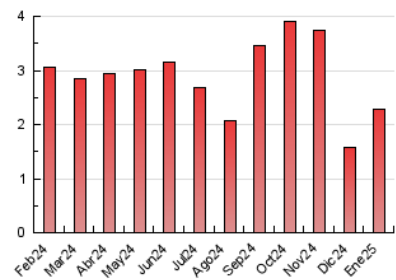

1. Cifras totales y promedios (Nacional)

MES - AÑO	NAVEGADORES UNICOS	VISITAS	PAGINAS
Enero - 2025	747	1.210	2.276
PROMEDIO DIARIO	31	39	73
PROMEDIO LUNES-VIERNES	36	47	90
PROMEDIO SABADO-DOMINGO	15	18	25
PAGINAS / VISITAS	1,88		
DURACION MEDIA VISITAS	0:03:04		
TIEMPO INTERACCIÓN MEDIO	0:00:58		

2. Secciones (Nacional)

	PAGINAS	%
HOME	537	23.59 %
RESTO	1.739	76.41 %

3. Por día del mes (Nacional)

Día	N. únicos	Visitas	Páginas	Día	N. únicos	Visitas	Páginas	Día	N. únicos	Visitas	Páginas
1	11	13	12	11	10	11	17	21	57	75	156
2	23	30	56	12	19	22	27	22	61	84	185
3	20	28	51	13	27	35	65	23	49	60	88
4	9	9	10	14	27	33	54	24	30	36	44
5	12	14	16	15	26	35	79	25	13	14	17
6	10	10	15	16	69	99	273	26	19	22	26
7	25	36	116	17	74	97	164	27	33	46	93
8	27	28	37	18	23	29	52	28	38	46	71
9	28	34	62	19	17	20	31	29	35	41	78
10	30	37	56	20	53	71	126	30	42	56	104
								31	31	41	95

4. Gráficas (Nacional)

4.1 Por día de la semana (promedio)

N. únicos / Visitas (x 100)

Páginas (x 100)

4.2 Por franja horaria (promedio)

Visitas_ (x 1000)

Páginas (x 1000)

4.3 Por meses

N. únicos / Visitas (x 1000)

Páginas (x 1000)

5. Observaciones

Este Medio Electrónico de Comunicación ha sido medido por la herramienta Google Analytics de Google (GA4).

6. Definiciones básicas (Para más información ver Normas Técnicas para el Control de los Medios Electrónicos de Comunicación)