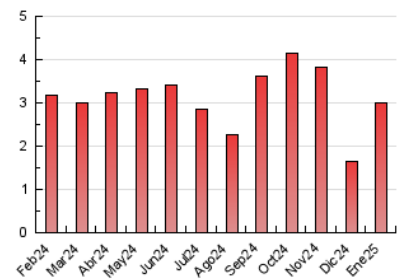

Páginas (x 1000)