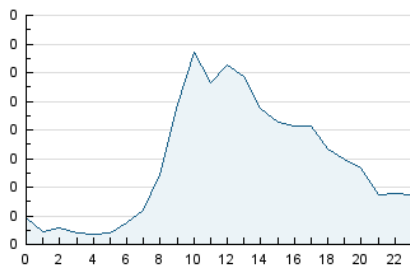

2. Secciones (Nacional e Internacional)

	PAGINAS	%
HOME	1.181	39.21 %
RESTO	1.831	60.79 %

3. Por día del mes (Nacional e Internacional)

Día	N. únicos	Visitas	Páginas	Día	N. únicos	Visitas	Páginas	Día	N. únicos	Visitas	Páginas
1	13	15	14	11	16	17	19	21	59	78	158
2	28	35	61	12	19	22	27	22	65	88	188
3	25	33	53	13	30	38	69	23	59	70	96
4	10	10	11	14	30	36	55	24	32	38	47
5	16	18	17	15	27	36	80	25	13	14	17
6	12	12	22	16	73	103	282	26	19	22	26
7	27	38	119	17	75	98	165	27	37	50	97
8	29	30	40	18	25	31	54	28	40	48	73
9	31	37	63	19	22	26	44	29	41	47	82
10	32	39	58	20	59	78	137	30	53	59	346
								31	47	44	492

4. Gráficas (Nacional e Internacional)

4.1 Por día de la semana (promedio)

N. únicos / Visitas (x 100)

Páginas (x 100)

4.2 Por franja horaria (promedio)

Visitas_ (x 1000)

Páginas (x 1000)

4.3 Por meses