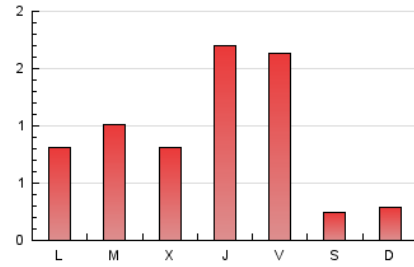

1. Cifras totales y promedios (Nacional e Internacional)

MES - AÑO	NAVEGADORES UNICOS	VISITAS	PAGINAS
Enero - 2025	858	1.304	3.012
PROMEDIO DIARIO	34	42	97
PROMEDIO LUNES-VIERNES	40	50	122
PROMEDIO SABADO-DOMINGO	18	20	27
PAGINAS / VISITAS	2,30		
DURACION MEDIA VISITAS	0:02:57		
TIEMPO INTERACCIÓN MEDIO	0:01:07		

2. Secciones (Nacional e Internacional)

	PAGINAS	%
HOME	1.181	39.21 %
RESTO	1.831	60.79 %

3. Por día del mes (Nacional e Internacional)

Día	N. únicos	Visitas	Páginas	Día	N. únicos	Visitas	Páginas	Día	N. únicos	Visitas	Páginas
1	13	15	14	11	16	17	19	21	59	78	158
2	28	35	61	12	19	22	27	22	65	88	188
3	25	33	53	13	30	38	69	23	59	70	96
4	10	10	11	14	30	36	55	24	32	38	47
5	16	18	17	15	27	36	80	25	13	14	17
6	12	12	22	16	73	103	282	26	19	22	26
7	27	38	119	17	75	98	165	27	37	50	97
8	29	30	40	18	25	31	54	28	40	48	73
9	31	37	63	19	22	26	44	29	41	47	82
10	32	39	58	20	59	78	137	30	53	59	346
								31	47	44	492

4. Gráficas (Nacional e Internacional)

4.1 Por día de la semana (promedio)

N. únicos / Visitas (x 100)

Páginas (x 100)

4.2 Por franja horaria (promedio)

Visitas_ (x 1000)

Páginas (x 1000)

4.3 Por meses