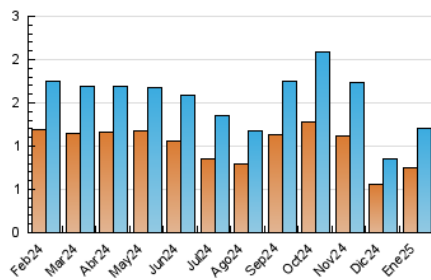

2. Secciones (Nacional)

	PAGINAS	%
HOME	537	23.59 %
RESTO	1.739	76.41 %

3. Por día del mes (Nacional)

Día	N. únicos	Visitas	Páginas	Día	N. únicos	Visitas	Páginas	Día	N. únicos	Visitas	Páginas
1	11	13	12	11	10	11	17	21	57	75	156
2	23	30	56	12	19	22	27	22	61	84	185
3	20	28	51	13	27	35	65	23	49	60	88
4	9	9	10	14	27	33	54	24	30	36	44
5	12	14	16	15	26	35	79	25	13	14	17
6	10	10	15	16	69	99	273	26	19	22	26
7	25	36	116	17	74	97	164	27	33	46	93
8	27	28	37	18	23	29	52	28	38	46	71
9	28	34	62	19	17	20	31	29	35	41	78
10	30	37	56	20	53	71	126	30	42	56	104
								31	31	41	95

4. Gráficas (Nacional)

4.1 Por día de la semana (promedio)

N. únicos / Visitas (x 100)

Páginas (x 100)

4.2 Por franja horaria (promedio)

Visitas_ (x 1000)

Páginas (x 1000)

4.3 Por meses

N. únicos / Visitas (x 1000)

Páginas (x 1000)

5. Observaciones

Este Medio Electrónico de Comunicación ha sido medido por la herramienta Google Analytics de Google (GA4).

6. Definiciones básicas (Para más información ver Normas Técnicas para el Control de los Medios Electrónicos de Comunicación)

Visita:

Una secuencia ininterrumpida de páginas servidas a un usuario válido. Si dicho usuario no realiza peticiones de páginas en un periodo de tiempo (30 min) la siguiente petición constituirá el inicio de una nueva visita.