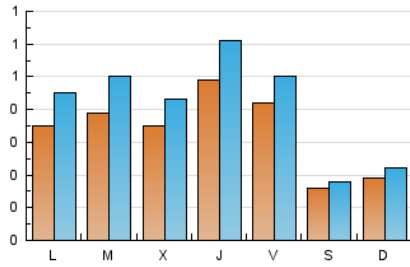

1. Cifras totales y promedios (Nacional e Internacional)

MES - AÑO	NAVEGADORES UNICOS	VISITAS	PAGINAS
Enero - 2025	858	1.304	3.012
PROMEDIO DIARIO	34	42	97
PROMEDIO LUNES-VIERNES	40	50	122
PROMEDIO SABADO-DOMINGO	18	20	27
PAGINAS / VISITAS	2,30		
DURACION MEDIA VISITAS	0:02:57		
TIEMPO INTERACCIÓN MEDIO	0:01:07		

2. Secciones (Nacional e Internacional)

	PAGINAS	%
HOME	1.181	39.21 %
RESTO	1.831	60.79 %

3. Por día del mes (Nacional e Internacional)

Día	N. únicos	Visitas	Páginas	Día	N. únicos	Visitas	Páginas	Día	N. únicos	Visitas	Páginas
1	13	15	14	11	16	17	19	21	59	78	158
2	28	35	61	12	19	22	27	22	65	88	188
3	25	33	53	13	30	38	69	23	59	70	96
4	10	10	11	14	30	36	55	24	32	38	47
5	16	18	17	15	27	36	80	25	13	14	17
6	12	12	22	16	73	103	282	26	19	22	26
7	27	38	119	17	75	98	165	27	37	50	97
8	29	30	40	18	25	31	54	28	40	48	73
9	31	37	63	19	22	26	44	29	41	47	82
10	32	39	58	20	59	78	137	30	53	59	346
								31	47	44	492

4. Gráficas (Nacional e Internacional)

4.1 Por día de la semana (promedio)

N. únicos / Visitas (x 100)

Páginas (x 100)

4.2 Por franja horaria (promedio)

Visitas_ (x 1000)

Páginas (x 1000)

4.3 Por meses