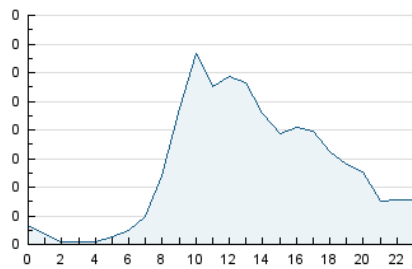

2. Secciones (Nacional)

	PAGINAS	%
HOME	537	23.59 %
RESTO	1.739	76.41 %

3. Por día del mes (Nacional)

Día	N. únicos	Visitas	Páginas	Día	N. únicos	Visitas	Páginas	Día	N. únicos	Visitas	Páginas
1	11	13	12	11	10	11	17	21	57	75	156
2	23	30	56	12	19	22	27	22	61	84	185
3	20	28	51	13	27	35	65	23	49	60	88
4	9	9	10	14	27	33	54	24	30	36	44
5	12	14	16	15	26	35	79	25	13	14	17
6	10	10	15	16	69	99	273	26	19	22	26
7	25	36	116	17	74	97	164	27	33	46	93
8	27	28	37	18	23	29	52	28	38	46	71
9	28	34	62	19	17	20	31	29	35	41	78
10	30	37	56	20	53	71	126	30	42	56	104
								31	31	41	95

4. Gráficas (Nacional)

4.1 Por día de la semana (promedio)

N. únicos / Visitas (x 100)

Páginas (x 100)

4.2 Por franja horaria (promedio)

Visitas_ (x 1000)

Páginas (x 1000)

4.3 Por meses