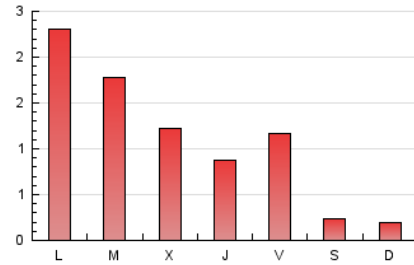

1. Cifras totales y promedios (Nacional)

MES - AÑO	NAVEGADORES UNICOS	VISITAS	PAGINAS
Junio - 2024	1.063	1.594	3.146
PROMEDIO DIARIO	44	53	105
PROMEDIO LUNES-VIERNES	57	71	146
PROMEDIO SABADO-DOMINGO	17	18	22
PAGINAS / VISITAS	1,97		
DURACION MEDIA VISITAS	0:02:51		
TIEMPO INTERACCIÓN MEDIO	0:01:05		

2. Secciones (Nacional)

	PAGINAS	%
HOME	781	24.83 %
RESTO	2.365	75.17 %

3. Por día del mes (Nacional)

Día	N. únicos	Visitas	Páginas	Día	N. únicos	Visitas	Páginas	Día	N. únicos	Visitas	Páginas
1	18	19	19	11	134	165	262	21	34	44	81
2	17	17	24	12	95	118	174	22	15	17	18
3	37	43	99	13	61	64	104	23	14	15	18
4	42	49	181	14	47	57	162	24	13	14	16
5	48	56	105	15	21	22	31	25	35	42	86
6	31	39	71	16	25	25	28	26	36	48	87
7	38	50	144	17	46	55	195	27	38	42	80
8	15	15	17	18	66	84	181	28	31	39	82
9	12	12	12	19	49	60	120	29	21	22	37
10	227	306	608	20	35	42	91	30	12	13	13

4. Gráficas (Nacional)

4.1 Por día de la semana (promedio)

N. únicos / Visitas (x 100)

Páginas (x 100)

4.2 Por franja horaria (promedio)

Visitas_ (x 1000)

Páginas (x 1000)

4.3 Por meses