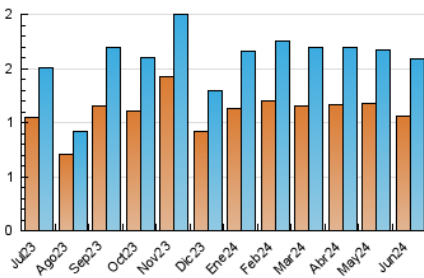

1. Cifras totales y promedios (Nacional)

MES - AÑO	NAVEGADORES UNICOS	VISITAS	PAGINAS
Junio - 2024	1.063	1.594	3.146
PROMEDIO DIARIO	44	53	105
PROMEDIO LUNES-VIERNES	57	71	146
PROMEDIO SABADO-DOMINGO	17	18	22
PAGINAS / VISITAS	1,97		
DURACION MEDIA VISITAS	0:02:51		
TIEMPO INTERACCIÓN MEDIO	0:01:05		

2. Secciones (Nacional)

	PAGINAS	%
HOME	781	24.83 %
RESTO	2.365	75.17 %

3. Por día del mes (Nacional)

Día	N. únicos	Visitas	Páginas	Día	N. únicos	Visitas	Páginas	Día	N. únicos	Visitas	Páginas
1	18	19	19	11	134	165	262	21	34	44	81
2	17	17	24	12	95	118	174	22	15	17	18
3	37	43	99	13	61	64	104	23	14	15	18
4	42	49	181	14	47	57	162	24	13	14	16
5	48	56	105	15	21	22	31	25	35	42	86
6	31	39	71	16	25	25	28	26	36	48	87
7	38	50	144	17	46	55	195	27	38	42	80
8	15	15	17	18	66	84	181	28	31	39	82
9	12	12	12	19	49	60	120	29	21	22	37
10	227	306	608	20	35	42	91	30	12	13	13

4. Gráficas (Nacional)

4.1 Por día de la semana (promedio)

N. únicos / Visitas (x 100)

Páginas (x 100)

4.2 Por franja horaria (promedio)

Visitas_ (x 1000)

Páginas (x 1000)

4.3 Por meses

N. únicos / Visitas (x 1000)

Páginas (x 1000)

5. Observaciones

Este Medio Electrónico de Comunicación ha sido medido por la herramienta Google Analytics de Google (GA4)

6. Definiciones básicas (Para más información ver Normas Técnicas para el Control de los Medios Electrónicos de Comunicación)