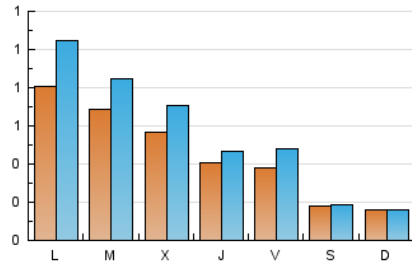

1. Cifras totales y promedios (Nacional)

MES - AÑO	NAVEGADORES UNICOS	VISITAS	PAGINAS
Junio - 2024	1.063	1.594	3.146
PROMEDIO DIARIO	44	53	105
PROMEDIO LUNES-VIERNES	57	71	146
PROMEDIO SABADO-DOMINGO	17	18	22
PAGINAS / VISITAS	1,97		
DURACION MEDIA VISITAS	0:02:51		
TIEMPO INTERACCIÓN MEDIO	0:01:05		

2. Secciones (Nacional)

	PAGINAS	%
HOME	781	24.83 %
RESTO	2.365	75.17 %

3. Por día del mes (Nacional)

Día	N. únicos	Visitas	Páginas	Día	N. únicos	Visitas	Páginas	Día	N. únicos	Visitas	Páginas
1	18	19	19	11	134	165	262	21	34	44	81
2	17	17	24	12	95	118	174	22	15	17	18
3	37	43	99	13	61	64	104	23	14	15	18
4	42	49	181	14	47	57	162	24	13	14	16
5	48	56	105	15	21	22	31	25	35	42	86
6	31	39	71	16	25	25	28	26	36	48	87
7	38	50	144	17	46	55	195	27	38	42	80
8	15	15	17	18	66	84	181	28	31	39	82
9	12	12	12	19	49	60	120	29	21	22	37
10	227	306	608	20	35	42	91	30	12	13	13

4. Gráficas (Nacional)

4.1 Por día de la semana (promedio)

N. únicos / Visitas (x 100)

Páginas (x 100)

4.2 Por franja horaria (promedio)

Visitas_ (x 1000)

Páginas (x 1000)

4.3 Por meses