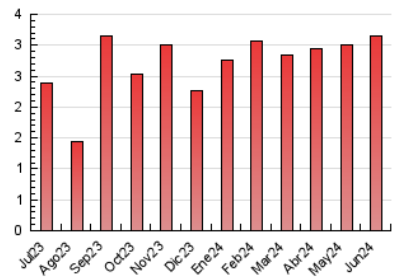

1. Cifras totales y promedios (Nacional)

MES - AÑO	NAVEGADORES UNICOS	VISITAS	PAGINAS
Junio - 2024	1.063	1.594	3.146
PROMEDIO DIARIO	44	53	105
PROMEDIO LUNES-VIERNES	57	71	146
PROMEDIO SABADO-DOMINGO	17	18	22
PAGINAS / VISITAS	1,97		
DURACION MEDIA VISITAS	0:02:51		
TIEMPO INTERACCIÓN MEDIO	0:01:05		

2. Secciones (Nacional)

	PAGINAS	%
HOME	781	24.83 %
RESTO	2.365	75.17 %

3. Por día del mes (Nacional)

Día	N. únicos	Visitas	Páginas	Día	N. únicos	Visitas	Páginas	Día	N. únicos	Visitas	Páginas
1	18	19	19	11	134	165	262	21	34	44	81
2	17	17	24	12	95	118	174	22	15	17	18
3	37	43	99	13	61	64	104	23	14	15	18
4	42	49	181	14	47	57	162	24	13	14	16
5	48	56	105	15	21	22	31	25	35	42	86
6	31	39	71	16	25	25	28	26	36	48	87
7	38	50	144	17	46	55	195	27	38	42	80
8	15	15	17	18	66	84	181	28	31	39	82
9	12	12	12	19	49	60	120	29	21	22	37
10	227	306	608	20	35	42	91	30	12	13	13

4. Gráficas (Nacional)

4.1 Por día de la semana (promedio)

N. únicos / Visitas (x 100)

Páginas (x 100)

4.2 Por franja horaria (promedio)

Visitas_ (x 1000)

Páginas (x 1000)

4.3 Por meses

N. únicos / Visitas (x 1000)

Páginas (x 1000)

5. Observaciones

Este Medio Electrónico de Comunicación ha sido medido por la herramienta Google Analytics de Google (GA4)

6. Definiciones básicas (Para más información ver Normas Técnicas para el Control de los Medios Electrónicos de Comunicación)