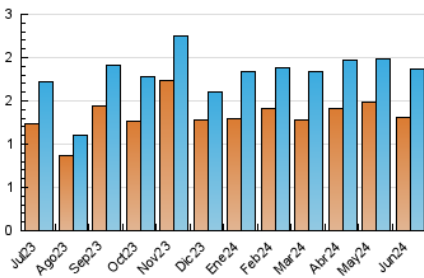

4.3 Por meses

N. únicos / Visitas (x 1000)