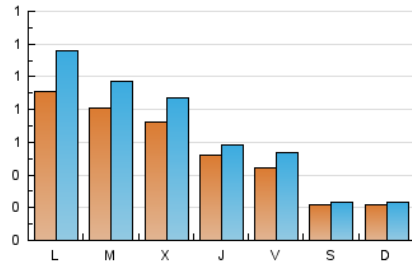

1. Cifras totales y promedios (Nacional e Internacional)

MES - AÑO	NAVEGADORES UNICOS	VISITAS	PAGINAS
Junio - 2024	1.315	1.875	3.422
PROMEDIO DIARIO	53	63	114
PROMEDIO LUNES-VIERNES	68	82	158
PROMEDIO SABADO-DOMINGO	22	23	27
PAGINAS / VISITAS	1,83		
DURACION MEDIA VISITAS	0:02:43		
TIEMPO INTERACCIÓN MEDIO	0:01:02		

2. Secciones (Nacional e Internacional)

	PAGINAS	%
HOME	791	23.12 %
RESTO	2.631	76.88 %

3. Por día del mes (Nacional e Internacional)

Día	N. únicos	Visitas	Páginas	Día	N. únicos	Visitas	Páginas	Día	N. únicos	Visitas	Páginas
1	25	26	26	11	142	173	268	21	38	49	86
2	24	26	32	12	111	136	190	22	20	22	25
3	47	55	110	13	67	71	112	23	19	20	24
4	63	71	207	14	53	63	168	24	19	20	20
5	75	84	136	15	22	23	32	25	43	50	91
6	50	59	94	16	27	27	30	26	42	54	93
7	50	62	156	17	54	63	205	27	46	50	85
8	17	17	19	18	75	94	190	28	35	43	87
9	20	20	19	19	61	72	132	29	25	27	41
10	244	324	628	20	45	53	99	30	20	21	17

4. Gráficas (Nacional e Internacional)

4.1 Por día de la semana (promedio)

N. únicos / Visitas (x 100)

Páginas (x 100)

4.2 Por franja horaria (promedio)

Visitas_ (x 1000)

Páginas (x 1000)

4.3 Por meses