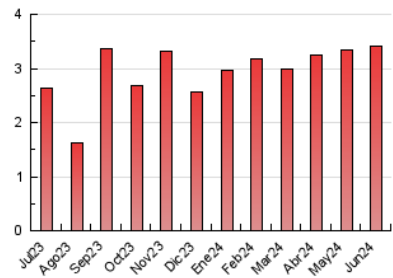

Páginas (x 1000)