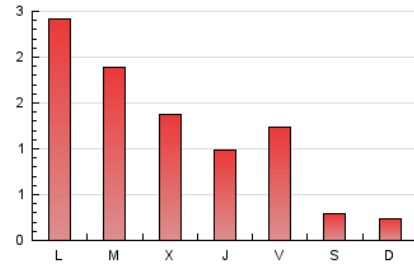

1. Cifras totales y promedios (Nacional e Internacional)

MES - AÑO	NAVEGADORES UNICOS	VISITAS	PAGINAS
Junio - 2024	1.315	1.875	3.422
PROMEDIO DIARIO	53	63	114
PROMEDIO LUNES-VIERNES	68	82	158
PROMEDIO SABADO-DOMINGO	22	23	27
PAGINAS / VISITAS	1,83		
DURACION MEDIA VISITAS	0:02:43		
TIEMPO INTERACCIÓN MEDIO	0:01:02		

2. Secciones (Nacional e Internacional)

	PAGINAS	%
HOME	791	23.12 %
RESTO	2.631	76.88 %

3. Por día del mes (Nacional e Internacional)

Día	N. únicos	Visitas	Páginas	Día	N. únicos	Visitas	Páginas	Día	N. únicos	Visitas	Páginas
1	25	26	26	11	142	173	268	21	38	49	86
2	24	26	32	12	111	136	190	22	20	22	25
3	47	55	110	13	67	71	112	23	19	20	24
4	63	71	207	14	53	63	168	24	19	20	20
5	75	84	136	15	22	23	32	25	43	50	91
6	50	59	94	16	27	27	30	26	42	54	93
7	50	62	156	17	54	63	205	27	46	50	85
8	17	17	19	18	75	94	190	28	35	43	87
9	20	20	19	19	61	72	132	29	25	27	41
10	244	324	628	20	45	53	99	30	20	21	17

4. Gráficas (Nacional e Internacional)

4.1 Por día de la semana (promedio)

N. únicos / Visitas (x 100)

Páginas (x 100)

4.2 Por franja horaria (promedio)

Visitas_ (x 1000)

Páginas (x 1000)

4.3 Por meses