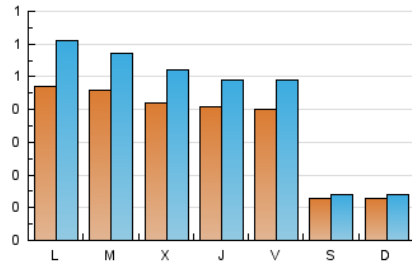

1. Cifras totales y promedios (Nacional)

MES - AÑO	NAVEGADORES UNICOS	VISITAS	PAGINAS
Julio - 2024	857	1.352	2.679
PROMEDIO DIARIO	35	44	86
PROMEDIO LUNES-VIERNES	43	54	110
PROMEDIO SABADO-DOMINGO	13	14	19
PAGINAS / VISITAS	1,98		
DURACION MEDIA VISITAS	0:02:55		
TIEMPO INTERACCIÓN MEDIO	0:01:12		

2. Secciones (Nacional)

	PAGINAS	%
HOME	779	29.08 %
RESTO	1.900	70.92 %

3. Por día del mes (Nacional)

Día	N. únicos	Visitas	Páginas	Día	N. únicos	Visitas	Páginas	Día	N. únicos	Visitas	Páginas
1	48	59	92	11	46	56	93	21	9	9	11
2	23	29	46	12	33	36	61	22	44	53	64
3	37	46	59	13	12	12	16	23	36	47	103
4	42	54	126	14	14	15	18	24	43	51	109
5	40	60	140	15	29	37	80	25	42	52	92
6	13	14	23	16	52	64	112	26	50	59	120
7	18	18	22	17	35	46	119	27	11	12	14
8	71	99	342	18	32	35	56	28	12	13	25
9	78	94	224	19	35	40	68	29	42	57	105
10	58	73	123	20	16	16	25	30	42	50	88
								31	36	46	103

4. Gráficas (Nacional)

4.1 Por día de la semana (promedio)

N. únicos / Visitas (x 100)

Páginas (x 100)

4.2 Por franja horaria (promedio)

Visitas_ (x 1000)

Páginas (x 1000)

4.3 Por meses