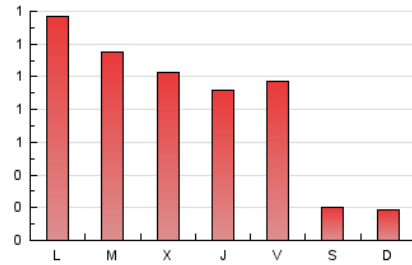

1. Cifras totales y promedios (Nacional)

MES - AÑO	NAVEGADORES UNICOS	VISITAS	PAGINAS
Julio - 2024	857	1.352	2.679
PROMEDIO DIARIO	35	44	86
PROMEDIO LUNES-VIERNES	43	54	110
PROMEDIO SABADO-DOMINGO	13	14	19
PAGINAS / VISITAS	1,98		
DURACION MEDIA VISITAS	0:02:55		
TIEMPO INTERACCIÓN MEDIO	0:01:12		

2. Secciones (Nacional)

	PAGINAS	%
HOME	779	29.08 %
RESTO	1.900	70.92 %

3. Por día del mes (Nacional)

Día	N. únicos	Visitas	Páginas	Día	N. únicos	Visitas	Páginas	Día	N. únicos	Visitas	Páginas
1	48	59	92	11	46	56	93	21	9	9	11
2	23	29	46	12	33	36	61	22	44	53	64
3	37	46	59	13	12	12	16	23	36	47	103
4	42	54	126	14	14	15	18	24	43	51	109
5	40	60	140	15	29	37	80	25	42	52	92
6	13	14	23	16	52	64	112	26	50	59	120
7	18	18	22	17	35	46	119	27	11	12	14
8	71	99	342	18	32	35	56	28	12	13	25
9	78	94	224	19	35	40	68	29	42	57	105
10	58	73	123	20	16	16	25	30	42	50	88
								31	36	46	103

4. Gráficas (Nacional)

4.1 Por día de la semana (promedio)

N. únicos / Visitas (x 100)

Páginas (x 100)

4.2 Por franja horaria (promedio)

Visitas_ (x 1000)

Páginas (x 1000)

4.3 Por meses