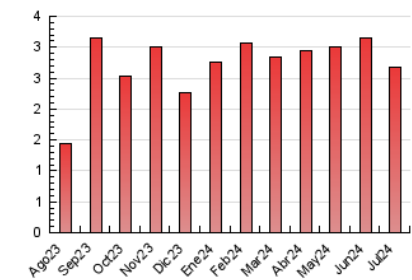

1. Cifras totales y promedios (Nacional)

MES - AÑO	NAVEGADORES UNICOS	VISITAS	PAGINAS
Julio - 2024	857	1.352	2.679
PROMEDIO DIARIO	35	44	86
PROMEDIO LUNES-VIERNES	43	54	110
PROMEDIO SABADO-DOMINGO	13	14	19
PAGINAS / VISITAS	1,98		
DURACION MEDIA VISITAS	0:02:55		
TIEMPO INTERACCIÓN MEDIO	0:01:12		

2. Secciones (Nacional)

	PAGINAS	%
HOME	779	29.08 %
RESTO	1.900	70.92 %

3. Por día del mes (Nacional)

Día	N. únicos	Visitas	Páginas	Día	N. únicos	Visitas	Páginas	Día	N. únicos	Visitas	Páginas
1	48	59	92	11	46	56	93	21	9	9	11
2	23	29	46	12	33	36	61	22	44	53	64
3	37	46	59	13	12	12	16	23	36	47	103
4	42	54	126	14	14	15	18	24	43	51	109
5	40	60	140	15	29	37	80	25	42	52	92
6	13	14	23	16	52	64	112	26	50	59	120
7	18	18	22	17	35	46	119	27	11	12	14
8	71	99	342	18	32	35	56	28	12	13	25
9	78	94	224	19	35	40	68	29	42	57	105
10	58	73	123	20	16	16	25	30	42	50	88
								31	36	46	103

4. Gráficas (Nacional)

4.1 Por día de la semana (promedio)

N. únicos / Visitas (x 100)

Páginas (x 100)

4.2 Por franja horaria (promedio)

Visitas_ (x 1000)

Páginas (x 1000)

4.3 Por meses

N. únicos / Visitas (x 1000)

Páginas (x 1000)

5. Observaciones

Este Medio Electrónico de Comunicación ha sido medido por la herramienta Google Analytics de Google (GA4)

6. Definiciones básicas (Para más información ver Normas Técnicas para el Control de los Medios Electrónicos de Comunicación)