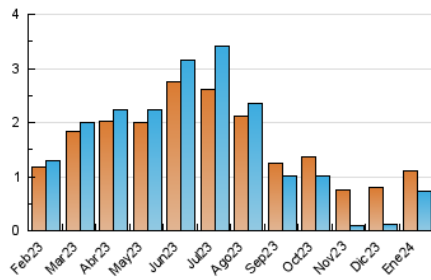

4.2 Per franja horària (promig)

Visites__ (x 1000)

Pàgines (x 1000)

4.3 Per mesos

N. únics / Visites (x 1000)