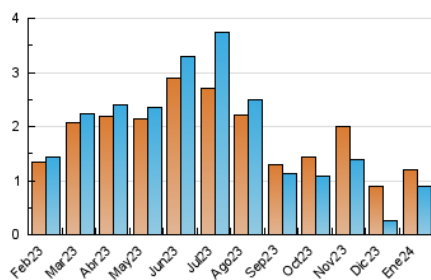

4.2 Per franja horària (promig)

Visites_ (x 1000)

Pàgines (x 1000)

4.3 Per mesos

N. únics / Visites (x 1000)