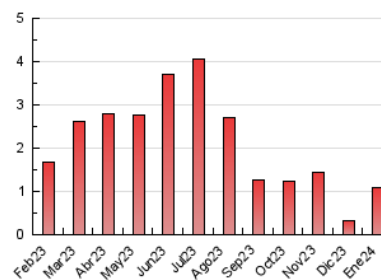

##### 4.2 Per franja horària (promig)

Visites\_ (x 1000)

Pàgines (x 1000)

##### 4.3 Per mesos

N. únics / Visites (x 1000)

Pàgines (x 1000)