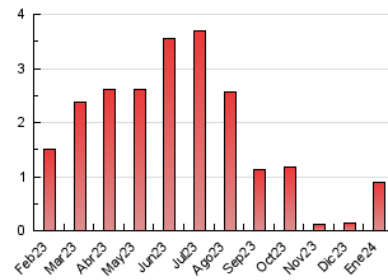

##### 4.2 Per franja horària (promig)

Visites\_\_ (x 1000)

Pàgines (x 1000)

##### 4.3 Per mesos

N. únics / Visites (x 1000)

Pàgines (x 1000)