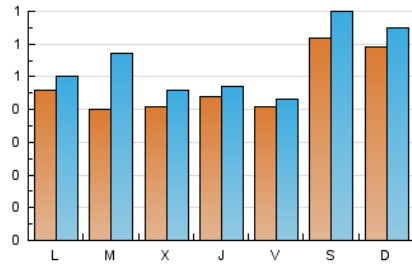

4. Gràfiques (Nacional)

4.1 Per dia de la setmana (promig)

N. únics / Visites (x 100)