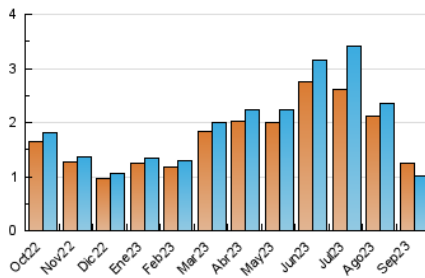

4.2 Per franja horària (promig)

Visites_ (x 1000)

Pàgines (x 1000)

4.3 Per mesos

N. únics / Visites (x 1000)