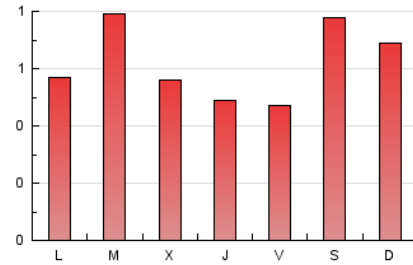

2. Seccions (Nacional)

	PÀGINES	%
HOME	27	2.37 %
RESTA	1.113	97.63 %

3. Per dia del mes (Nacional)

Dia	N. únics	Visites	Pàgines	Dia	N. únics	Visites	Pàgines	Dia	N. únics	Visites	Pàgines
1	*	*	*	11	45	49	54	21	*	*	*
2	*	*	*	12	*	*	*	22	47	48	55
3	46	49	53	13	39	42	46	23	48	54	59
4	*	*	*	14	*	*	*	24	69	76	90
5	*	*	*	15	*	*	*	25	52	59	65
6	*	*	*	16	53	58	69	26	*	*	*
7	*	*	*	17	55	62	60	27	*	*	*
8	38	41	45	18	40	43	52	28	44	47	49
9	72	77	91	19	40	57	79	29	38	39	42
10	67	71	73	20	42	49	66	30	76	89	92

[*] Dades no disponibles per causes tècniques.

4. Gràfiques (Nacional)

4.1 Per dia de la setmana (promig)

N. únics / Visites (x 100)

Pàgines (x 100)

4.2 Per franja horària (promig)

Visites_ (x 1000)

Pàgines (x 1000)