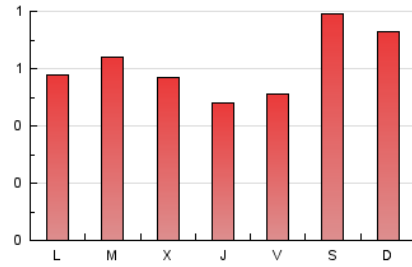

2. Seccions (Nacional i Internacional)

	PÀGINES	%
HOME	42	3.31 %
RESTA	1.228	96.69 %

3. Per dia del mes (Nacional i Internacional)

Dia	N. únics	Visites	Pàgines	Dia	N. únics	Visites	Pàgines	Dia	N. únics	Visites	Pàgines
1	*	*	*	11	46	50	55	21	*	*	*
2	*	*	*	12	*	*	*	22	50	52	61
3	48	51	55	13	39	42	46	23	48	54	59
4	*	*	*	14	*	*	*	24	72	79	98
5	*	*	*	15	*	*	*	25	52	59	65
6	*	*	*	16	56	61	72	26	40	42	48
7	42	44	44	17	57	64	62	27	*	*	*
8	42	45	50	18	42	45	54	28	46	49	51
9	75	80	94	19	41	58	80	29	38	39	42
10	69	73	75	20	43	50	67	30	76	89	92

[*] Dades no disponibles per causes tècniques.

4. Gràfiques (Nacional i Internacional)

4.1 Per dia de la setmana (promig)

N. únics / Visites (x 100)

Pàgines (x 100)

4.2 Per franja horària (promig)

Visites_ (x 1000)