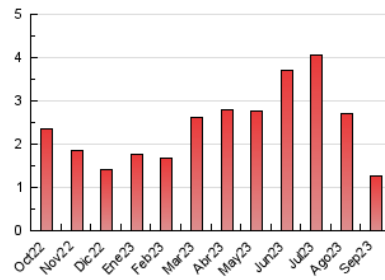

Pàgines (x 1000)