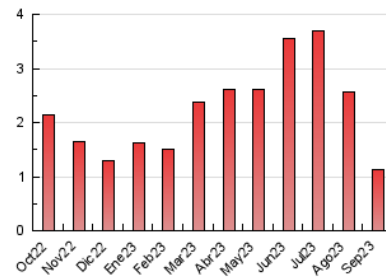

Pàgines (x 1000)