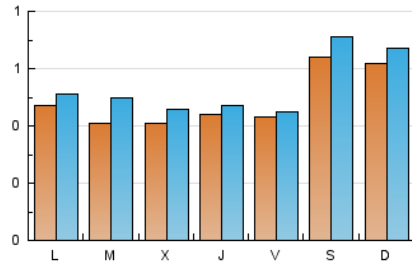

4. Gràfiques (Nacional i Internacional)

4.1 Per dia de la setmana (promig)

N. únics / Visites (x 100)