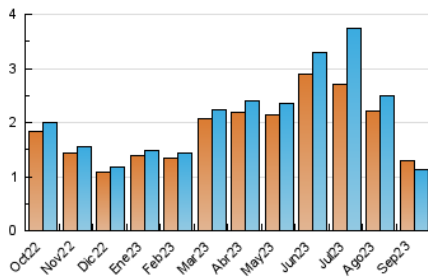

4.2 Per franja horària (promig)

Visites_ (x 1000)

Pàgines (x 1000)

4.3 Per mesos

N. únics / Visites (x 1000)