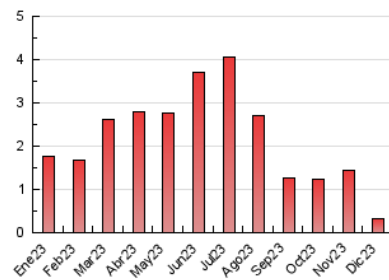

Pàgines (x 1000)