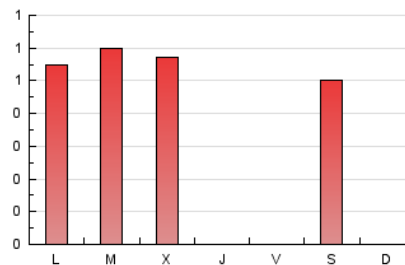

2. Seccions (Nacional i Internacional)

	PÀGINES	%
HOME	99	30.18 %
RESTA	229	69.82 %

3. Per dia del mes (Nacional i Internacional)

Dia	N. únics	Visites	Pàgines	Dia	N. únics	Visites	Pàgines	Dia	N. únics	Visites	Pàgines
1	*	*	*	11	*	*	*	21	*	*	*
2	*	*	*	12	*	*	*	22	*	*	*
3	*	*	*	13	*	*	*	23	38	39	40
4	46	50	55	14	*	*	*	24	*	*	*
5	39	44	60	15	*	*	*	25	*	*	*
6	44	47	53	16	*	*	*	26	*	*	*
7	*	*	*	17	*	*	*	27	42	44	60
8	*	*	*	18	*	*	*	28	*	*	*
9	*	*	*	19	*	*	*	29	*	*	*
10	*	*	*	20	*	*	*	30	39	42	60
								31	*	*	*

[*] Dades no disponibles per causes tècniques.

4. Gràfiques (Nacional i Internacional)

4.1 Per dia de la setmana (promig)

N. únics / Visites (x 100)

Pàgines (x 100)

4.2 Per franja horària (promig)

Visites_ (x 1000)