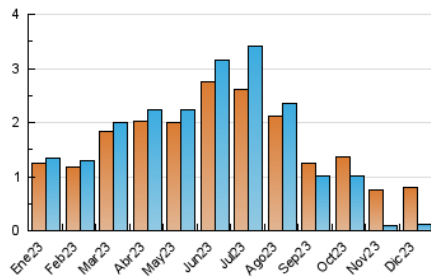

4.2 Per franja horària (promig)

Visites_ (x 1000)

Pàgines (x 1000)

4.3 Per mesos

N. únics / Visites (x 1000)