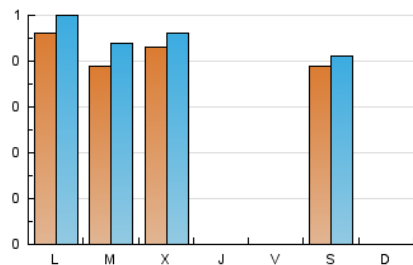

4. Gràfiques (Nacional i Internacional)

4.1 Per dia de la setmana (promig)

N. únics / Visites (x 100)