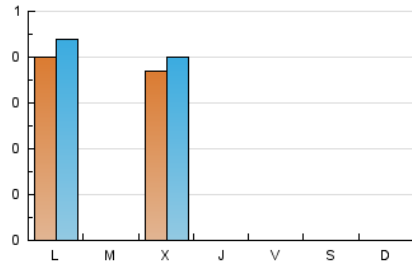

4. Gràfiques (Nacional)

4.1 Per dia de la setmana (promig)

N. únics / Visites (x 100)