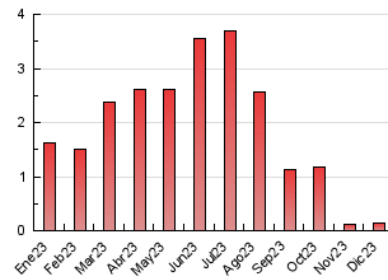

Pàgines (x 1000)