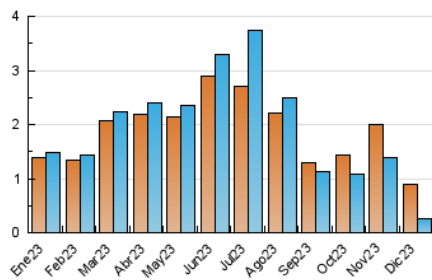

4.2 Per franja horària (promig)

Visites_ (x 1000)

Pàgines (x 1000)

4.3 Per mesos

N. únics / Visites (x 1000)