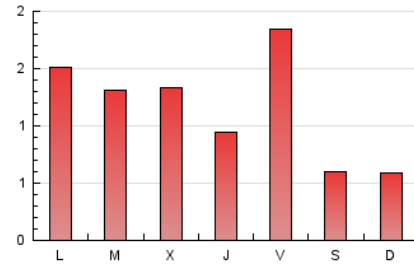

Pàgines (x 100)