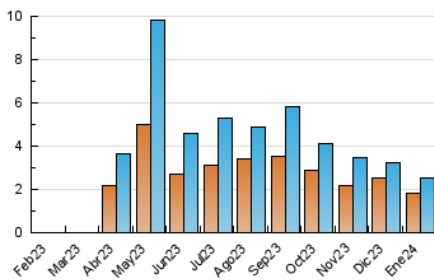

4.3 Per mesos

N. únics / Visites (x 1000)