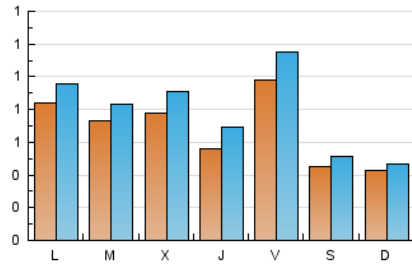

4. Gràfiques (Nacional)

4.1 Per dia de la setmana (promig)

N. únics / Visites (x 100)