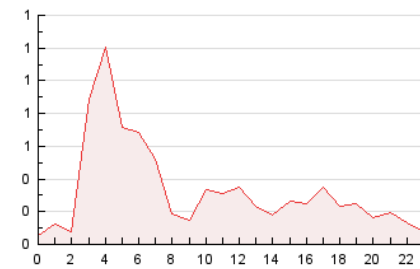

2. Seccions (Nacional i Internacional)

	PÀGINES	%
HOME	4.545	59.91 %
RESTA	3.042	40.09 %

3. Per dia del mes (Nacional i Internacional)

Dia	N. únics	Visites	Pàgines	Dia	N. únics	Visites	Pàgines	Dia	N. únics	Visites	Pàgines
1	66	72	118	11	52	75	110	21	52	57	71
2	53	60	85	12	122	145	205	22	108	130	193
3	96	107	151	13	58	70	69	23	73	62	775
4	77	90	116	14	41	45	45	24	45	52	81
5	131	159	223	15	100	118	179	25	49	54	81
6	51	56	67	16	115	127	174	26	88	102	120
7	46	46	73	17	130	153	213	27	42	44	60
8	81	90	145	18	48	59	78	28	35	42	55
9	108	126	153	19	155	61	3.446	29	85	94	146
10	57	74	119	20	33	38	48	30	48	52	77
								31	68	78	111

4. Gràfiques (Nacional i Internacional)

4.1 Per dia de la setmana (promig)

N. únics / Visites (x 100)

Pàgines (x 100)

4.2 Per franja horària (promig)

Visites_ (x 1000)

Pàgines (x 1000)

4.3 Per mesos