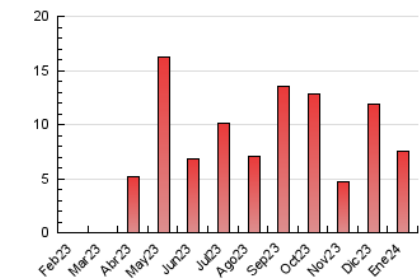

Pàgines (x 1000)