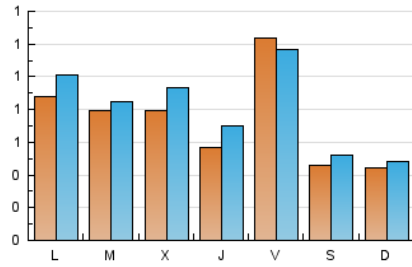

4. Gràfiques (Nacional i Internacional)

4.1 Per dia de la setmana (promig)

N. únics / Visites (x 100)