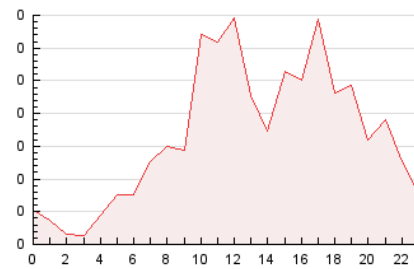

2. Seccions (Nacional)

	PÀGINES	%
HOME	678	18.50 %
RESTA	2.987	81.50 %

3. Per dia del mes (Nacional)

Dia	N. únics	Visites	Pàgines	Dia	N. únics	Visites	Pàgines	Dia	N. únics	Visites	Pàgines
1	66	72	118	11	51	74	109	21	51	56	70
2	52	59	84	12	119	142	202	22	99	121	183
3	95	106	150	13	58	69	68	23	51	60	173
4	74	87	112	14	41	45	45	24	44	50	77
5	129	157	221	15	91	109	170	25	49	54	81
6	50	55	65	16	112	124	171	26	87	101	119
7	44	44	67	17	128	150	210	27	39	41	57
8	78	87	142	18	48	59	78	28	34	41	54
9	104	122	149	19	55	59	193	29	84	92	144
10	56	73	118	20	33	38	48	30	47	51	76
				31				31	68	78	111

4. Gràfiques (Nacional)

4.1 Per dia de la setmana (promig)

N. únics / Visites (x 100)

Pàgines (x 100)

4.2 Per franja horària (promig)

Visites_ (x 1000)

Pàgines (x 1000)

4.3 Per mesos