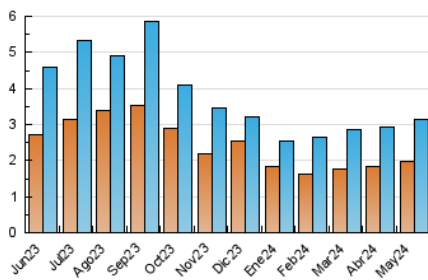

4.3 Per mesos

N. únics / Visites (x 1000)