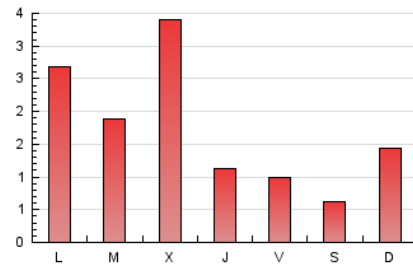

Pàgines (x 100)