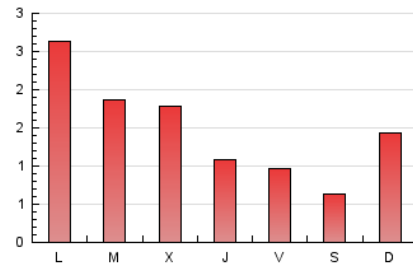

Pàgines (x 100)