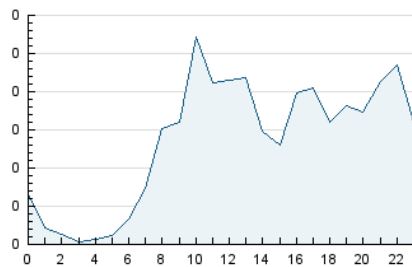

2. Seccions (Nacional i Internacional)

	PÀGINES	%
HOME	1.524	28.13 %
RESTA	3.893	71.87 %

3. Per dia del mes (Nacional i Internacional)

Dia	N. únics	Visites	Pàgines	Dia	N. únics	Visites	Pàgines	Dia	N. únics	Visites	Pàgines
1	116	135	172	11	54	62	75	21	100	117	210
2	79	92	116	12	236	284	408	22	77	55	965
3	99	112	157	13	297	361	505	23	34	37	44
4	40	44	55	14	120	158	203	24	36	44	45
5	39	45	66	15	115	139	206	25	40	42	64
6	125	148	232	16	110	126	176	26	33	38	60
7	102	125	219	17	76	86	111	27	84	98	174
8	129	155	245	18	43	48	59	28	64	76	122
9	81	95	140	19	40	41	43	29	74	84	117
10	48	56	85	20	99	107	159	30	47	56	88
								31	61	70	96

4. Gràfiques (Nacional i Internacional)

4.1 Per dia de la setmana (promig)

N. únics / Visites (x 100)

Pàgines (x 100)

4.2 Per franja horària (promig)

Visites_ (x 1000)

Pàgines (x 1000)

4.3 Per mesos