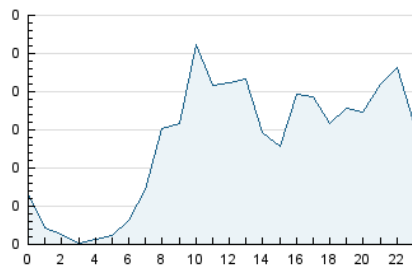

2. Seccions (Nacional)

	PÀGINES	%
HOME	703	15.48 %
RESTA	3.837	84.52 %

3. Per dia del mes (Nacional)

Dia	N. únics	Visites	Pàgines	Dia	N. únics	Visites	Pàgines	Dia	N. únics	Visites	Pàgines
1	115	134	171	11	54	62	75	21	99	116	209
2	79	92	116	12	234	282	406	22	50	54	158
3	98	111	154	13	294	358	501	23	33	36	43
4	38	42	53	14	118	156	200	24	36	44	45
5	38	44	65	15	115	139	206	25	40	42	64
6	124	147	231	16	96	112	156	26	32	36	59
7	101	124	218	17	72	82	105	27	83	97	173
8	126	152	242	18	43	48	59	28	64	76	122
9	78	91	136	19	40	41	43	29	73	83	115
10	46	54	83	20	92	100	148	30	47	56	88
								31	61	70	96

4. Gràfiques (Nacional)

4.1 Per dia de la setmana (promig)

N. únics / Visites (x 100)

Pàgines (x 100)

4.2 Per franja horària (promig)

Visites_ (x 1000)

Pàgines (x 1000)

4.3 Per mesos