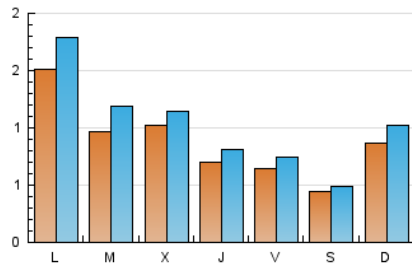

4. Gràfiques (Nacional i Internacional)

4.1 Per dia de la setmana (promig)

N. únics / Visites (x 100)