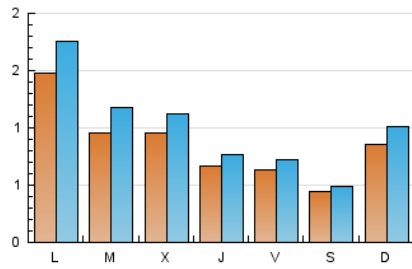

4. Gràfiques (Nacional)

4.1 Per dia de la setmana (promig)

N. únics / Visites (x 100)