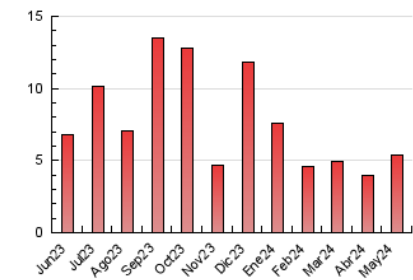

Pàgines (x 1000)