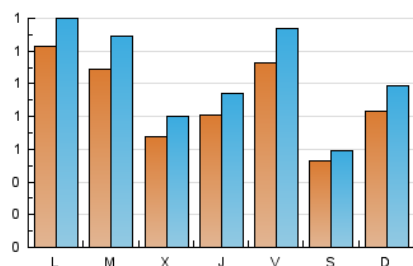

BellaterraDiari

1. Xifres totals i promitjos (Nacional i Internacional)

MES - ANY	NAVEGADORS ÚNICS	VISITES	PÀGINES
Juny - 2024	1.877	3.094	4.468
PROMIG DIARI	88	103	149
PROMIG DILLUNS-DIVENDRES	99	115	170
PROMIG DISSABTE-DIUMENGE	68	79	108
PÀGINES / VISITES	1,44		
DURADA MITJA VISITES	0:02:39		
TEMPS D'INTERACCIÓ MITJÀ	0:01:32		

2. Seccions (Nacional i Internacional)

	PÀGINES	%
HOME	528	11.82 %
RESTA	3.940	88.18 %

3. Per dia del mes (Nacional i Internacional)

Dia	N. únics	Visites	Pàgines	Dia	N. únics	Visites	Pàgines	Dia	N. únics	Visites	Pàgines
1	44	46	76	11	128	152	241	21	221	268	346
2	37	44	53	12	84	98	160	22	77	87	107
3	125	145	231	13	52	62	80	23	52	57	81
4	85	99	120	14	57	66	109	24	146	165	255
5	56	66	111	15	40	45	65	25	140	164	243
6	105	117	159	16	40	50	51	26	67	81	107
7	85	100	157	17	69	78	103	27	49	56	78
8	49	57	78	18	81	101	126	28	87	103	174
9	136	152	216	19	64	74	126	29	54	59	73
10	150	171	242	20	119	141	222	30	148	190	278

4. Gràfiques (Nacional i Internacional)

4.1 Per dia de la setmana (promig)

N. únics / Visites (x 100)

Pàgines (x 100)

4.2 Per franja horària (promig)

Visites_ (x 1000)

Pàgines (x 1000)

4.3 Per mesos