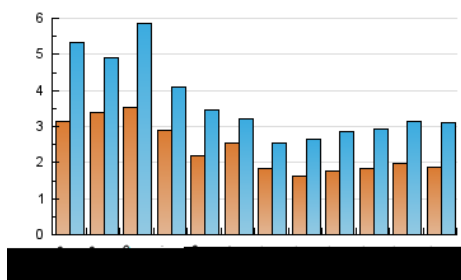

4.2 Per franja horària (promig)

Visites_ (x 1000)

Pàgines (x 1000)

4.3 Per mesos

N. únics / Visites (x 1000)