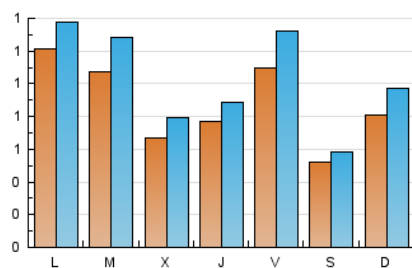

4. Gràfiques (Nacional)

4.1 Per dia de la setmana (promig)

N. únics / Visites (x 100)