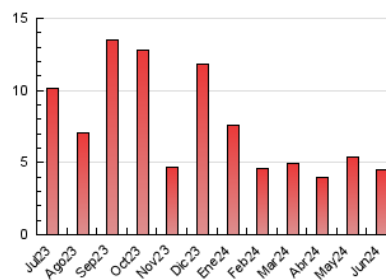

Pàgines (x 1000)