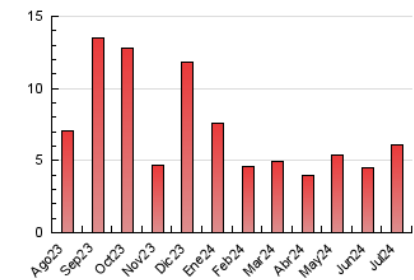

Pàgines (x 1000)