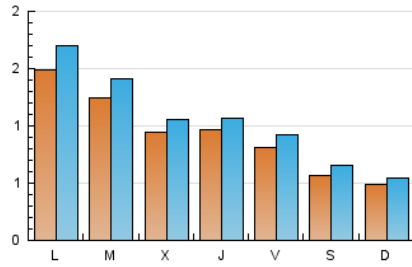

4. Gràfiques (Nacional i Internacional)

4.1 Per dia de la setmana (promig)

N. únics / Visites (x 100)