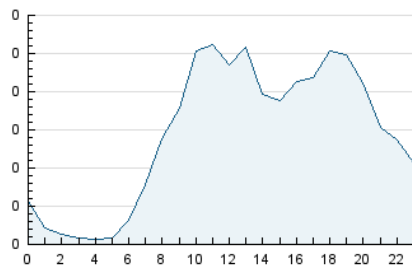

2. Seccions (Nacional i Internacional)

	PÀGINES	%
HOME	1.781	29.24 %
RESTA	4.310	70.76 %

3. Per dia del mes (Nacional i Internacional)

Dia	N. únics	Visites	Pàgines	Dia	N. únics	Visites	Pàgines	Dia	N. únics	Visites	Pàgines
1	161	193	270	11	54	67	88	21	74	87	123
2	197	229	378	12	81	93	120	22	182	205	270
3	145	157	234	13	45	51	66	23	98	109	166
4	143	172	203	14	36	39	62	24	91	100	148
5	124	144	176	15	110	125	207	25	132	114	1.366
6	49	60	92	16	146	170	244	26	49	54	85
7	46	51	65	17	74	89	123	27	44	49	55
8	172	187	337	18	59	74	114	28	38	44	68
9	85	91	151	19	71	77	107	29	122	139	193
10	78	88	132	20	90	104	188	30	93	106	124
								31	86	97	136

4. Gràfiques (Nacional i Internacional)

4.1 Per dia de la setmana (promig)

N. únics / Visites (x 100)

Pàgines (x 100)

4.2 Per franja horària (promig)

Visites_ (x 1000)

Pàgines (x 1000)

4.3 Per mesos