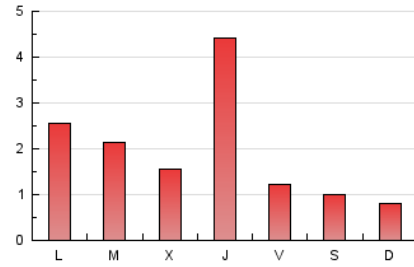

Pàgines (x 100)