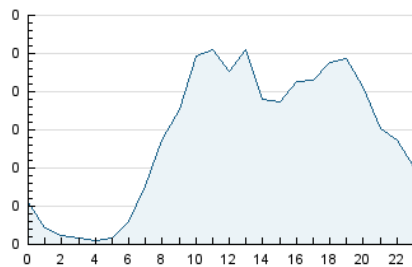

2. Seccions (Nacional)

	PÀGINES	%
HOME	551	11.62 %
RESTA	4.189	88.38 %

3. Per dia del mes (Nacional)

Dia	N. únics	Visites	Pàgines	Dia	N. únics	Visites	Pàgines	Dia	N. únics	Visites	Pàgines
1	157	188	265	11	52	65	86	21	74	87	123
2	193	225	374	12	79	91	118	22	175	198	261
3	143	155	212	13	45	51	66	23	95	106	163
4	137	165	193	14	36	39	62	24	83	92	140
5	118	137	160	15	106	121	202	25	90	111	138
6	48	59	91	16	141	165	239	26	49	54	85
7	46	51	65	17	72	87	121	27	44	49	55
8	169	184	331	18	59	74	114	28	35	41	65
9	82	88	148	19	71	77	107	29	118	135	189
10	74	83	125	20	90	104	188	30	89	102	120
				21				31	84	95	134

4. Gràfiques (Nacional)

4.1 Per dia de la setmana (promig)

N. únics / Visites (x 100)

Pàgines (x 100)

4.2 Per franja horària (promig)

Visites_ (x 1000)

Pàgines (x 1000)

4.3 Per mesos