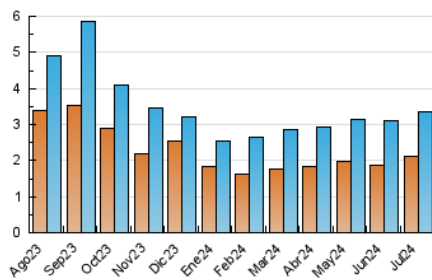

4.3 Per mesos

N. únics / Visites (x 1000)