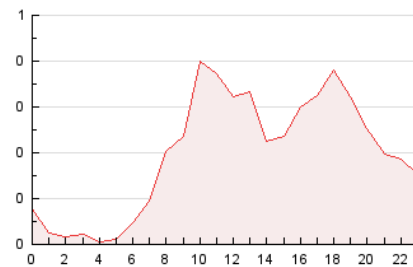

2. Seccions (Nacional)

	PÀGINES	%
HOME	551	11.62 %
RESTA	4.189	88.38 %

3. Per dia del mes (Nacional)

Dia	N. únics	Visites	Pàgines	Dia	N. únics	Visites	Pàgines	Dia	N. únics	Visites	Pàgines
1	157	188	265	11	52	65	86	21	74	87	123
2	193	225	374	12	79	91	118	22	175	198	261
3	143	155	212	13	45	51	66	23	95	106	163
4	137	165	193	14	36	39	62	24	83	92	140
5	118	137	160	15	106	121	202	25	90	111	138
6	48	59	91	16	141	165	239	26	49	54	85
7	46	51	65	17	72	87	121	27	44	49	55
8	169	184	331	18	59	74	114	28	35	41	65
9	82	88	148	19	71	77	107	29	118	135	189
10	74	83	125	20	90	104	188	30	89	102	120
				21				31	84	95	134

4. Gràfiques (Nacional)

4.1 Per dia de la setmana (promig)

N. únics / Visites (x 100)

Pàgines (x 100)

4.2 Per franja horària (promig)

Visites_ (x 1000)

Pàgines (x 1000)

4.3 Per mesos