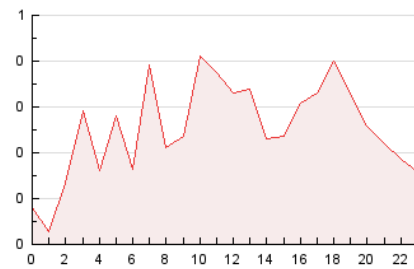

2. Seccions (Nacional i Internacional)

	PÀGINES	%
HOME	1.781	29.24 %
RESTA	4.310	70.76 %

3. Per dia del mes (Nacional i Internacional)

Dia	N. únics	Visites	Pàgines	Dia	N. únics	Visites	Pàgines	Dia	N. únics	Visites	Pàgines
1	161	193	270	11	54	67	88	21	74	87	123
2	197	229	378	12	81	93	120	22	182	205	270
3	145	157	234	13	45	51	66	23	98	109	166
4	143	172	203	14	36	39	62	24	91	100	148
5	124	144	176	15	110	125	207	25	132	114	1.366
6	49	60	92	16	146	170	244	26	49	54	85
7	46	51	65	17	74	89	123	27	44	49	55
8	172	187	337	18	59	74	114	28	38	44	68
9	85	91	151	19	71	77	107	29	122	139	193
10	78	88	132	20	90	104	188	30	93	106	124
								31	86	97	136

4. Gràfiques (Nacional i Internacional)

4.1 Per dia de la setmana (promig)

N. únics / Visites (x 100)

Pàgines (x 100)

4.2 Per franja horària (promig)

Visites_ (x 1000)

Pàgines (x 1000)

4.3 Per mesos