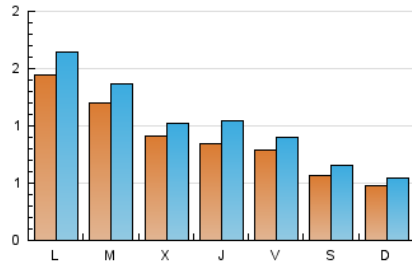

4. Gràfiques (Nacional)

4.1 Per dia de la setmana (promig)

N. únics / Visites (x 100)