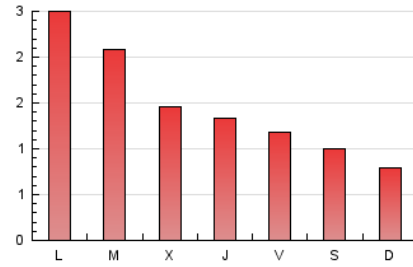

Pàgines (x 100)