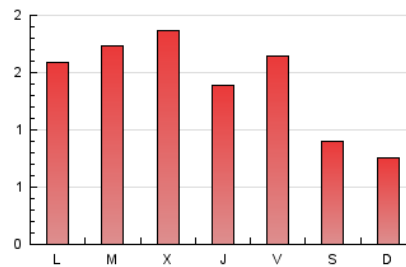

Pàgines (x 100)