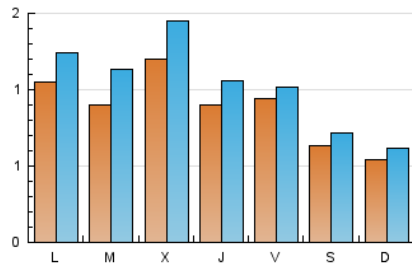

4. Gràfiques (Nacional i Internacional)

4.1 Per dia de la setmana (promig)

N. únics / Visites (x 100)