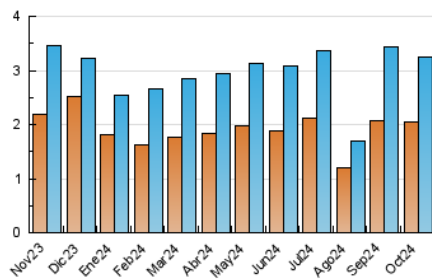

4.3 Per mesos

N. únics / Visites (x 1000)