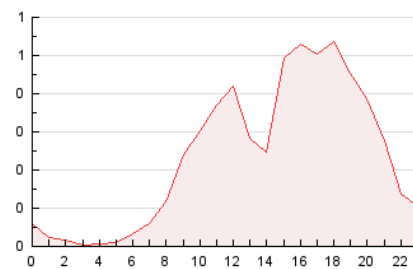

2. Seccions (Nacional i Internacional)

	PÀGINES	%
HOME	1.336	23.77 %
RESTA	4.285	76.23 %

3. Per dia del mes (Nacional i Internacional)

Dia	N. únics	Visites	Pàgines	Dia	N. únics	Visites	Pàgines	Dia	N. únics	Visites	Pàgines
1	77	93	113	11	99	130	191	21	116	138	170
2	58	67	100	12	82	95	128	22	82	114	260
3	94	115	184	13	69	81	92	23	67	90	135
4	103	121	168	14	114	140	198	24	59	70	88
5	61	68	88	15	131	163	212	25	65	79	111
6	60	65	93	16	77	94	114	26	61	69	77
7	103	119	155	17	73	80	107	27	41	48	60
8	82	103	160	18	107	78	1.261	28	86	98	123
9	138	164	203	19	47	54	66	29	77	91	167
10	98	119	153	20	47	54	58	30	261	311	410
								31	127	146	176

4. Gràfiques (Nacional i Internacional)

4.1 Per dia de la setmana (promig)

N. únics / Visites (x 100)

Pàgines (x 100)

4.2 Per franja horària (promig)

Visites_ (x 1000)

Pàgines (x 1000)

4.3 Per mesos