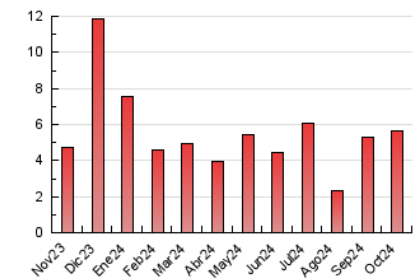

Pàgines (x 1000)