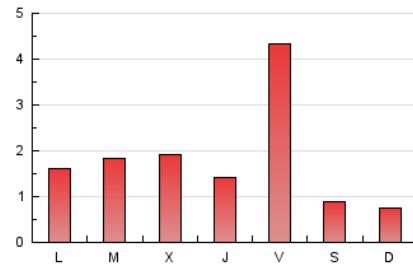

Pàgines (x 100)