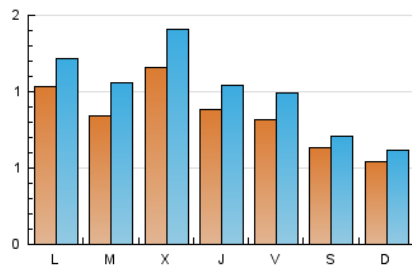

4. Gràfiques (Nacional)

4.1 Per dia de la setmana (promig)

N. únics / Visites (x 100)