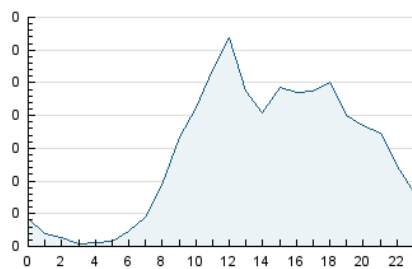

2. Seccions (Nacional i Internacional)

	PÀGINES	%
HOME	1.336	23.77 %
RESTA	4.285	76.23 %

3. Per dia del mes (Nacional i Internacional)

Dia	N. únics	Visites	Pàgines	Dia	N. únics	Visites	Pàgines	Dia	N. únics	Visites	Pàgines
1	77	93	113	11	99	130	191	21	116	138	170
2	58	67	100	12	82	95	128	22	82	114	260
3	94	115	184	13	69	81	92	23	67	90	135
4	103	121	168	14	114	140	198	24	59	70	88
5	61	68	88	15	131	163	212	25	65	79	111
6	60	65	93	16	77	94	114	26	61	69	77
7	103	119	155	17	73	80	107	27	41	48	60
8	82	103	160	18	107	78	1.261	28	86	98	123
9	138	164	203	19	47	54	66	29	77	91	167
10	98	119	153	20	47	54	58	30	261	311	410
								31	127	146	176

4. Gràfiques (Nacional i Internacional)

4.1 Per dia de la setmana (promig)

N. únics / Visites (x 100)

Pàgines (x 100)

4.2 Per franja horària (promig)

Visites_ (x 1000)

Pàgines (x 1000)

4.3 Per mesos