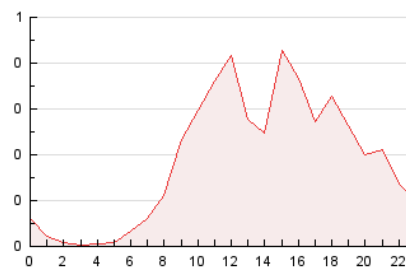

2. Seccions (Nacional)

	PÀGINES	%
HOME	666	14.96 %
RESTA	3.786	85.04 %

3. Per dia del mes (Nacional)

Dia	N. únics	Visites	Pàgines	Dia	N. únics	Visites	Pàgines	Dia	N. únics	Visites	Pàgines
1	76	92	112	11	94	125	183	21	112	134	166
2	55	64	96	12	82	95	128	22	71	99	231
3	89	110	179	13	69	81	92	23	66	89	134
4	101	119	166	14	112	138	192	24	59	70	88
5	60	67	87	15	125	157	207	25	64	75	105
6	60	65	93	16	75	92	111	26	61	69	77
7	103	119	155	17	72	79	106	27	41	48	60
8	80	101	158	18	68	75	202	28	86	98	123
9	130	156	192	19	47	54	66	29	68	82	158
10	96	117	151	20	46	53	57	30	256	305	404
								31	124	143	173

4. Gràfiques (Nacional)

4.1 Per dia de la setmana (promig)

N. únics / Visites (x 100)

Pàgines (x 100)

4.2 Per franja horària (promig)

Visites_ (x 1000)

Pàgines (x 1000)

4.3 Per mesos