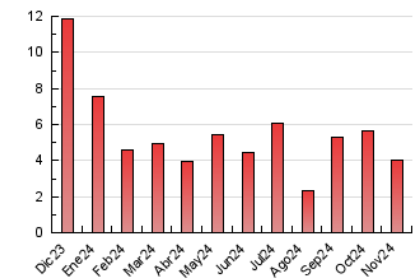

Pàgines (x 1000)