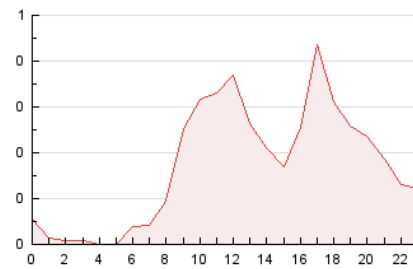

2. Seccions (Nacional)

	PÀGINES	%
HOME	499	12.97 %
RESTA	3.348	87.03 %

3. Per dia del mes (Nacional)

Dia	N. únics	Visites	Pàgines	Dia	N. únics	Visites	Pàgines	Dia	N. únics	Visites	Pàgines
1	58	65	81	11	77	90	110	21	92	119	205
2	60	75	79	12	75	100	147	22	122	144	208
3	57	59	73	13	70	90	123	23	58	66	93
4	207	249	312	14	76	95	114	24	50	58	63
5	135	179	256	15	47	51	68	25	170	194	319
6	111	131	219	16	37	39	46	26	95	111	142
7	69	84	113	17	61	71	84	27	70	82	112
8	70	80	85	18	71	89	121	28	51	61	93
9	50	63	71	19	75	87	128	29	42	51	54
10	53	58	69	20	123	142	192	30	47	54	67

4. Gràfiques (Nacional)

4.1 Per dia de la setmana (promig)

N. únics / Visites (x 100)

Pàgines (x 100)

4.2 Per franja horària (promig)

Visites_ (x 1000)

Pàgines (x 1000)

4.3 Per mesos