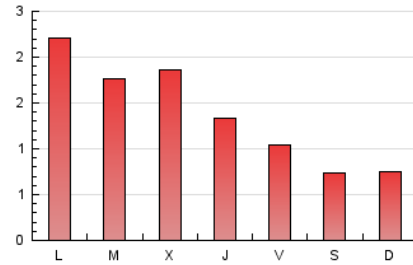

Pàgines (x 100)