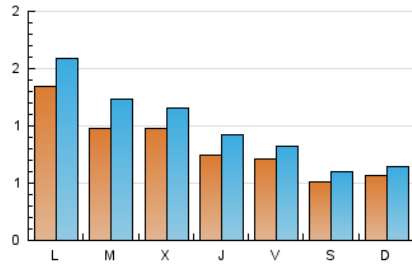

4. Gràfiques (Nacional i Internacional)

4.1 Per dia de la setmana (promig)

N. únics / Visites (x 100)