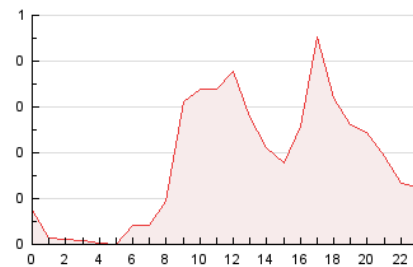

2. Seccions (Nacional i Internacional)

	PÀGINES	%
HOME	524	12.94 %
RESTA	3.524	87.06 %

3. Per dia del mes (Nacional i Internacional)

Dia	N. únics	Visites	Pàgines	Dia	N. únics	Visites	Pàgines	Dia	N. únics	Visites	Pàgines
1	61	68	84	11	78	91	111	21	96	123	209
2	62	77	81	12	79	104	159	22	124	146	210
3	58	60	74	13	74	95	134	23	60	68	95
4	212	254	323	14	81	100	119	24	51	59	65
5	138	183	270	15	49	54	73	25	175	199	327
6	112	132	222	16	37	39	46	26	98	114	145
7	69	84	113	17	63	73	86	27	72	84	117
8	78	88	95	18	72	90	122	28	51	61	93
9	50	63	71	19	77	89	130	29	45	54	57
10	56	62	75	20	132	152	271	30	48	55	71

4. Gràfiques (Nacional i Internacional)

4.1 Per dia de la setmana (promig)

N. únics / Visites (x 100)

Pàgines (x 100)

4.2 Per franja horària (promig)

Visites_ (x 1000)

Pàgines (x 1000)

4.3 Per mesos