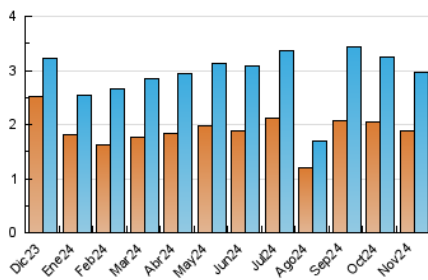

4.3 Per mesos

N. únics / Visites (x 1000)