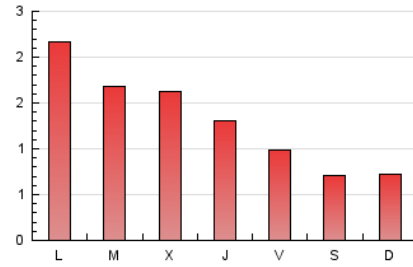

Pàgines (x 100)