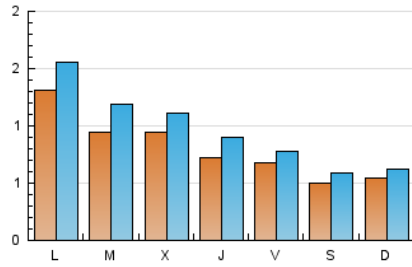

4. Gràfiques (Nacional)

4.1 Per dia de la setmana (promig)

N. únics / Visites (x 100)