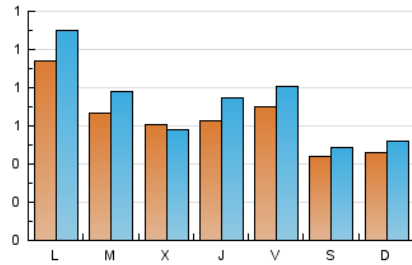

4. Gràfiques (Nacional i Internacional)

4.1 Per dia de la setmana (promig)

N. únics / Visites (x 100)