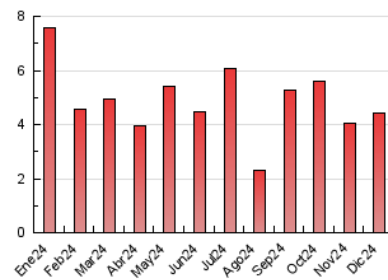

Pàgines (x 1000)