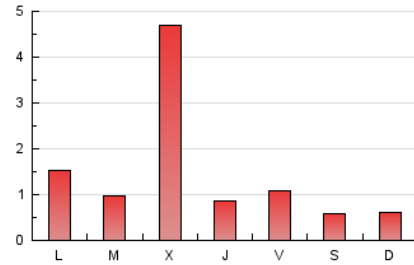

Pàgines (x 100)