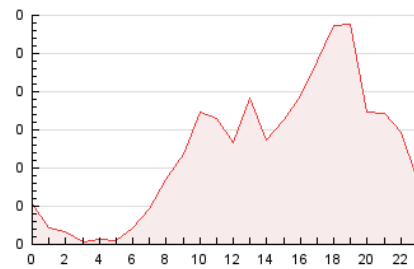

2. Seccions (Nacional)

	PÀGINES	%
HOME	448	15.33 %
RESTA	2.475	84.67 %

3. Per dia del mes (Nacional)

Dia	N. únics	Visites	Pàgines	Dia	N. únics	Visites	Pàgines	Dia	N. únics	Visites	Pàgines
1	55	60	72	11	57	63	82	21	44	47	53
2	68	78	97	12	54	68	75	22	42	47	50
3	34	40	53	13	55	72	102	23	70	77	97
4	56	70	99	14	45	51	62	24	57	66	77
5	89	103	122	15	48	57	69	25	25	25	148
6	50	55	71	16	72	85	116	26	33	37	39
7	45	53	60	17	72	86	104	27	65	73	100
8	38	43	52	18	58	70	96	28	36	39	46
9	77	96	145	19	71	87	105	29	39	43	52
10	78	90	123	20	95	110	141	30	166	195	291
								31	91	100	124

4. Gràfiques (Nacional)

4.1 Per dia de la setmana (promig)

N. únics / Visites (x 100)

Pàgines (x 100)

4.2 Per franja horària (promig)

Visites_ (x 1000)

Pàgines (x 1000)

4.3 Per mesos