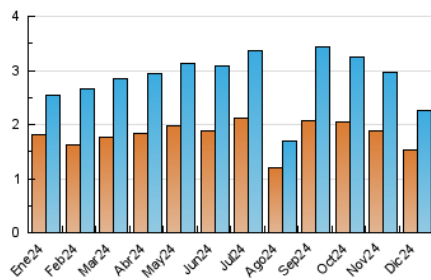

4.3 Per mesos

N. únics / Visites (x 1000)