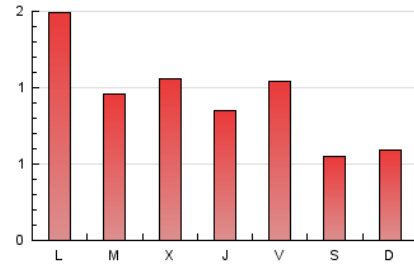

Pàgines (x 100)