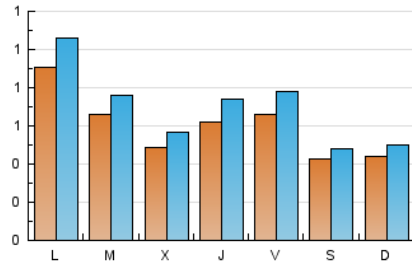

4. Gràfiques (Nacional)

4.1 Per dia de la setmana (promig)

N. únics / Visites (x 100)