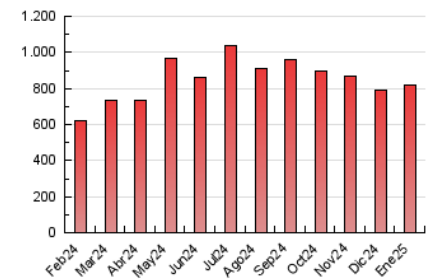

Pàgines (x 1000)