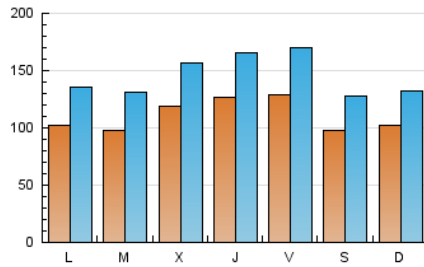

4. Gràfiques (Nacional)

4.1 Per dia de la setmana (promig)

N. únics / Visites (x 100)