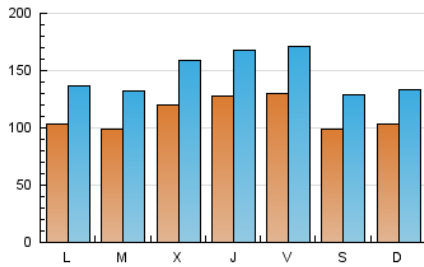

4. Gràfiques (Nacional i Internacional)

4.1 Per dia de la setmana (promig)

N. únics / Visites (x 100)