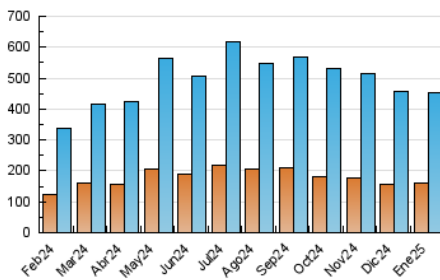

4.3 Per mesos

N. únics / Visites (x 1000)