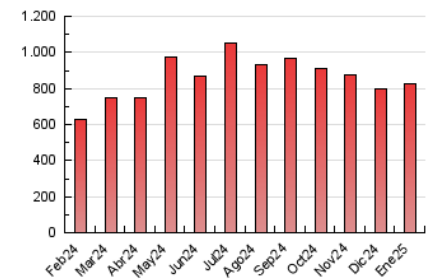

Pàgines (x 1000)