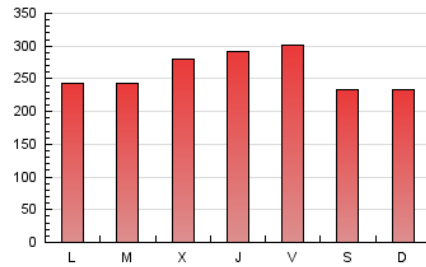

Pàgines (x 100)