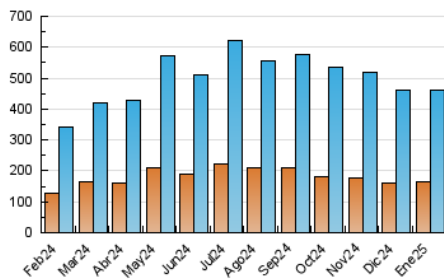

4.3 Per mesos

N. únics / Visites (x 1000)