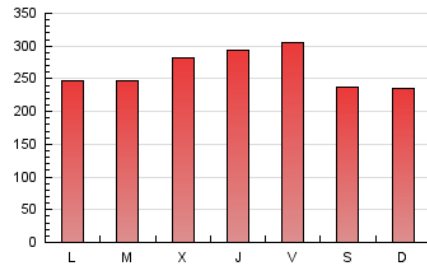

Pàgines (x 100)