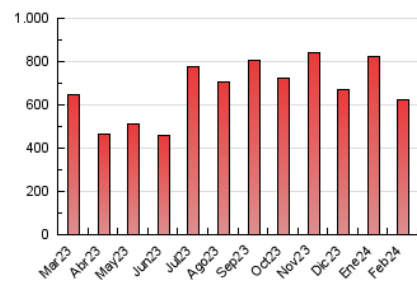

Pàgines (x 1000)