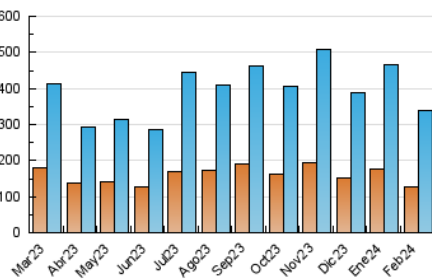

4.3 Per mesos

N. únics / Visites (x 1000)