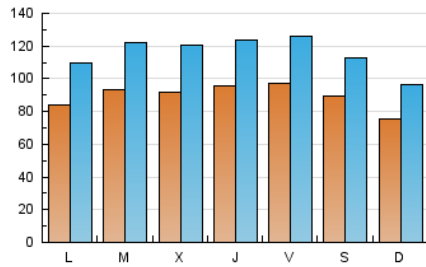

4. Gràfiques (Nacional)

4.1 Per dia de la setmana (promig)

N. únics / Visites (x 100)