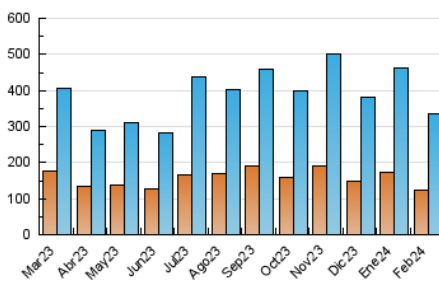

4.3 Per mesos

N. únics / Visites (x 1000)