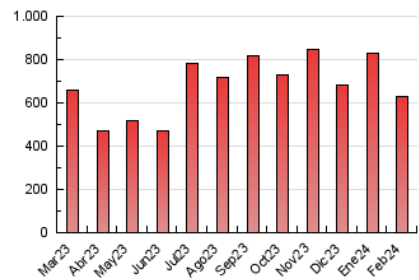

Pàgines (x 1000)