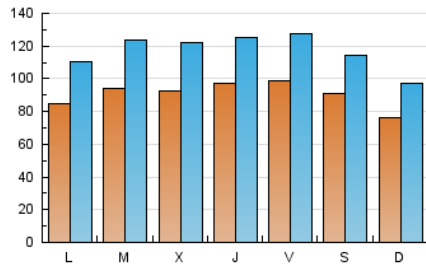

4. Gràfiques (Nacional i Internacional)

4.1 Per dia de la setmana (promig)

N. únics / Visites (x 100)