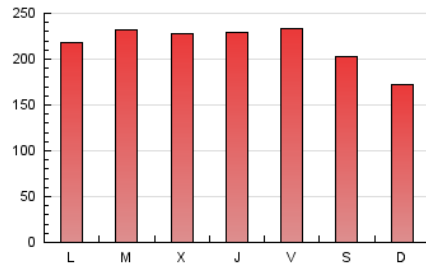

Pàgines (x 100)