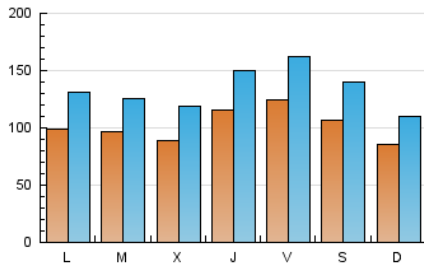

4. Gràfiques (Nacional)

4.1 Per dia de la setmana (promig)

N. únics / Visites (x 100)