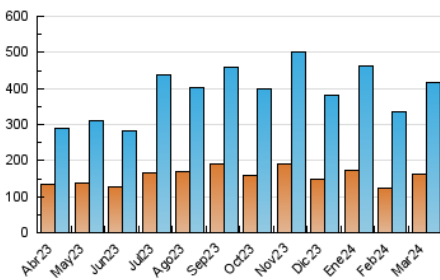

4.3 Per mesos

N. únics / Visites (x 1000)