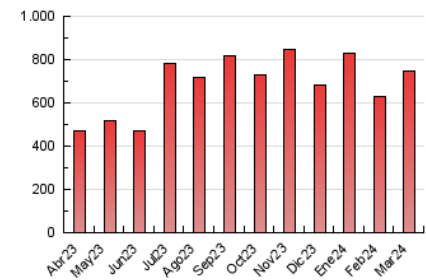

Pàgines (x 1000)