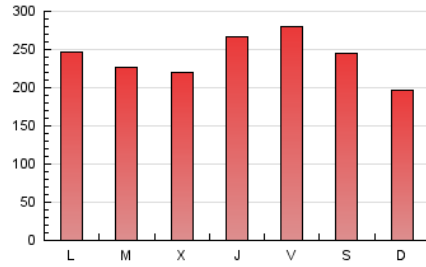

Pàgines (x 100)