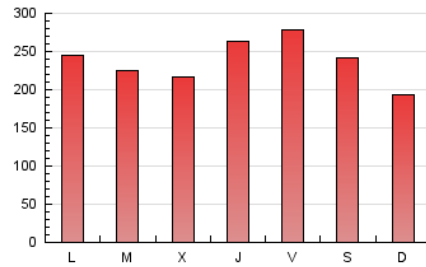

Pàgines (x 100)