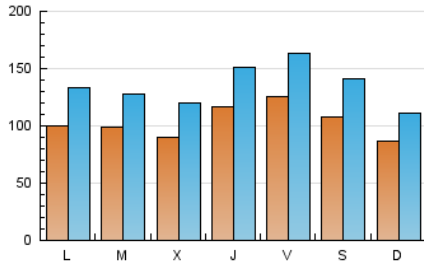

4. Gràfiques (Nacional i Internacional)

4.1 Per dia de la setmana (promig)

N. únics / Visites (x 100)