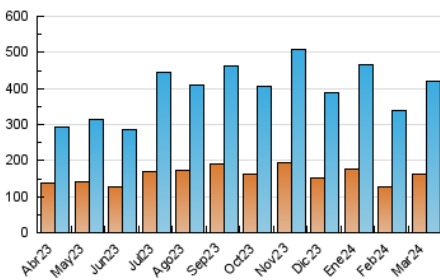

4.3 Per mesos

N. únics / Visites (x 1000)