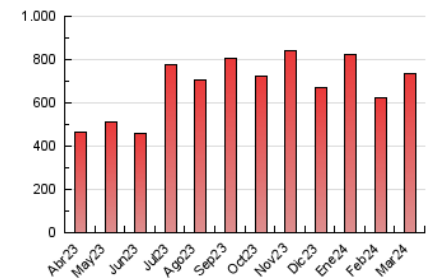

Pàgines (x 1000)