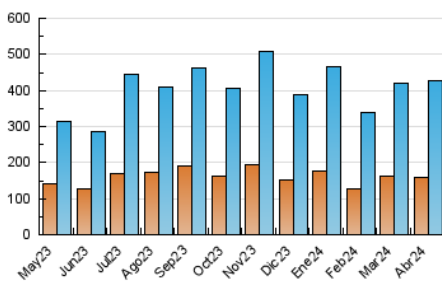

4.3 Per mesos

N. únics / Visites (x 1000)