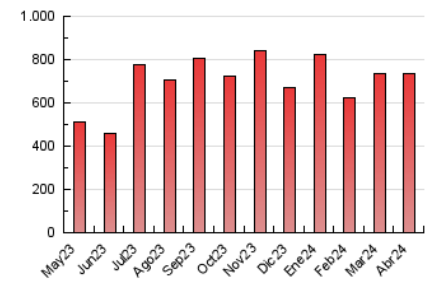

Pàgines (x 1000)