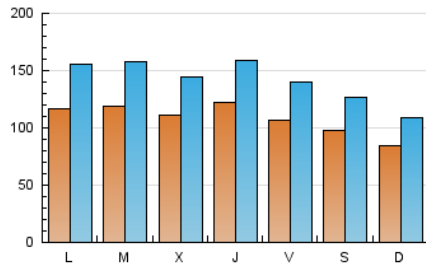

4. Gràfiques (Nacional i Internacional)

4.1 Per dia de la setmana (promig)

N. únics / Visites (x 100)