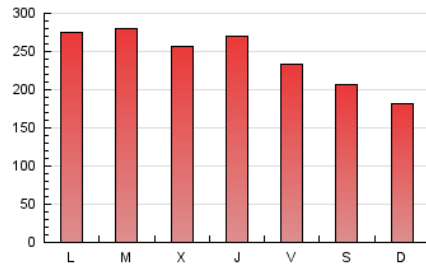

Pàgines (x 100)