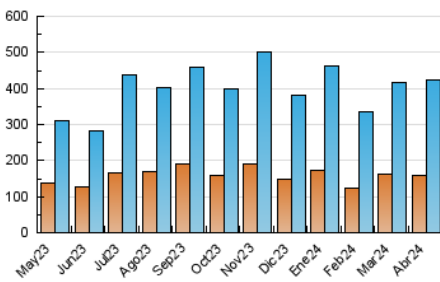

4.3 Per mesos

N. únics / Visites (x 1000)