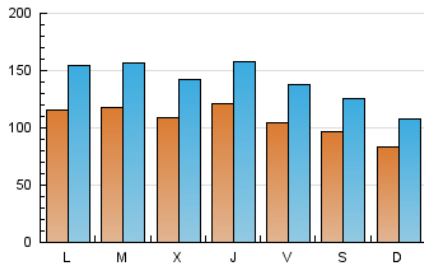

4. Gràfiques (Nacional)

4.1 Per dia de la setmana (promig)

N. únics / Visites (x 100)