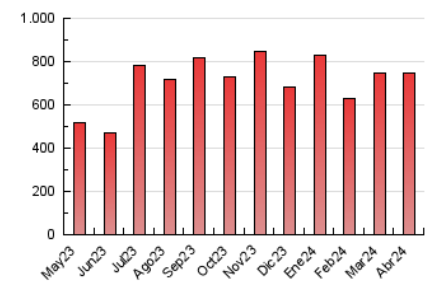

Pàgines (x 1000)