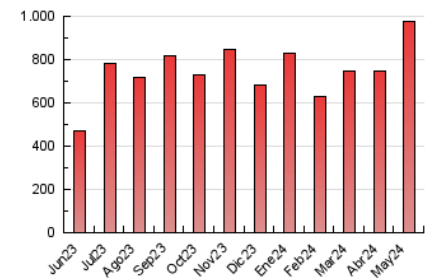

#### 4.2 Per franja horària (promig)

Visites\_ (x 1000)

Pàgines (x 1000)

#### 4.3 Per mesos

N. únics / Visites (x 1000)

Pàgines (x 1000)