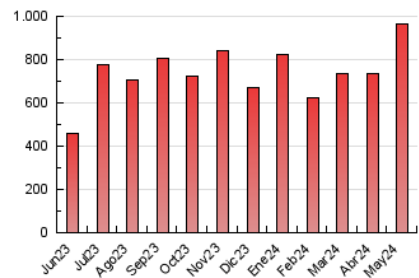

#### 3. Per dia del mes (Nacional)

Dia	N. únics	Visites	Pàgines	Dia	N. únics	Visites	Pàgines	Dia	N. únics	Visites	Pàgines
1	8.878	11.895	21.616	11	14.119	17.862	29.816	21	17.542	22.703	39.240
2	8.690	11.519	22.098	12	12.836	16.581	28.684	22	12.984	16.372	28.318
3	10.358	13.904	25.463	13	12.472	17.140	29.507	23	11.051	14.549	25.047
4	9.714	13.133	21.442	14	14.453	18.549	31.466	24	12.198	16.470	27.170
5	8.173	10.617	18.453	15	12.919	16.780	28.817	25	10.439	13.691	23.084
6	22.915	32.455	57.214	16	14.242	18.507	30.612	26	14.781	20.393	34.256
7	18.039	23.842	41.437	17	14.640	18.319	29.246	27	14.470	19.146	32.385
8	13.007	16.962	30.331	18	15.075	19.555	31.841	28	12.470	16.562	28.612
9	16.490	22.753	39.158	19	13.508	17.351	29.368	29	17.498	22.930	40.191
10	22.910	28.729	46.112	20	15.727	20.486	36.258	30	14.343	19.098	30.398
								31	12.570	16.307	28.017

##### 4.1 Per dia de la setmana (promig)

N. únics / Visites (x 100)

Pàgines (x 100)

##### 4.2 Per franja horària (promig)

Visites\_ (x 1000)

Pàgines (x 1000)

##### 4.3 Per mesos

N. únics / Visites (x 1000)

Pàgines (x 1000)