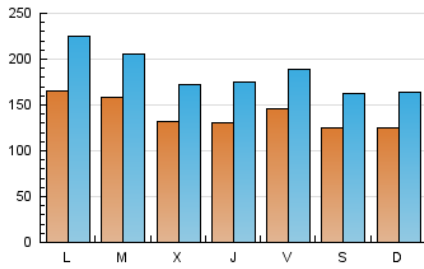

4. Gràfiques (Nacional i Internacional)

4.1 Per dia de la setmana (promig)

N. únics / Visites (x 100)