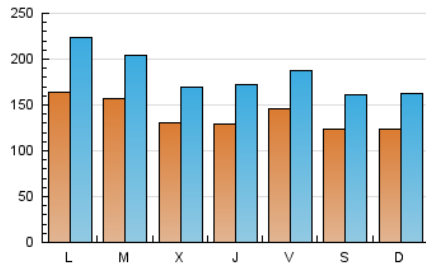

4. Gràfiques (Nacional)

4.1 Per dia de la setmana (promig)

N. únics / Visites (x 100)