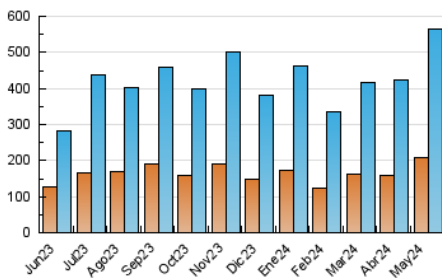

##### 4.1 Per dia de la setmana (promig)

N. únics / Visites (x 100)

Pàgines (x 100)

##### 4.2 Per franja horària (promig)

Visites\_ (x 1000)

Pàgines (x 1000)

##### 4.3 Per mesos

N. únics / Visites (x 1000)

Pàgines (x 1000)