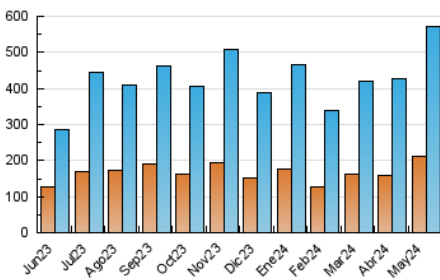

#### 4.1 Per dia de la setmana (promig)

N. únics / Visites (x 100)

Pàgines (x 100)

#### 4.2 Per franja horària (promig)

Visites\_ (x 1000)

Pàgines (x 1000)

#### 4.3 Per mesos

N. únics / Visites (x 1000)

Pàgines (x 1000)