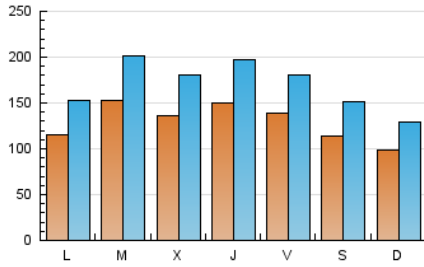

4. Gràfiques (Nacional)

4.1 Per dia de la setmana (promig)

N. únics / Visites (x 100)