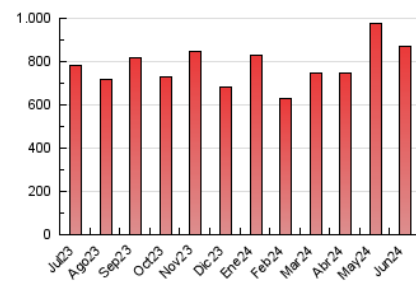

### 3. Per dia del mes (Nacional i Internacional)

Dia	N. únics	Visites	Pàgines	Dia	N. únics	Visites	Pàgines	Dia	N. únics	Visites	Pàgines
1	10.616	14.167	24.468	11	14.722	19.649	34.287	21	13.055	17.076	30.020
2	7.713	10.223	17.620	12	13.842	18.918	32.564	22	10.107	13.527	23.508
3	11.574	15.635	27.020	13	12.765	16.520	29.757	23	7.659	9.693	17.074
4	20.237	25.861	39.150	14	11.739	15.681	27.447	24	9.699	13.024	22.830
5	14.561	18.370	30.046	15	12.829	16.430	27.173	25	11.775	15.869	26.006
6	18.408	24.192	38.740	16	13.893	18.107	31.212	26	12.053	16.100	27.411
7	13.524	17.373	29.738	17	12.562	16.517	31.687	27	14.715	19.708	33.201
8	11.251	14.547	23.297	18	14.818	19.768	35.302	28	17.751	23.021	38.733
9	11.930	16.242	26.378	19	14.368	19.530	32.077	29	12.765	17.950	30.988
10	12.976	16.847	29.282	20	14.548	19.553	31.734	30	8.455	11.229	20.238

#### 4.2 Per franja horària (promig)

Visites\_\_ (x 1000)

Pàgines (x 1000)

#### 4.3 Per mesos

N. únics / Visites (x 1000)

Pàgines (x 1000)