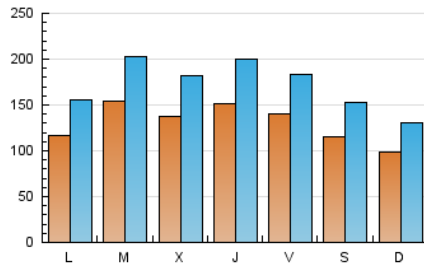

4. Gràfiques (Nacional i Internacional)

4.1 Per dia de la setmana (promig)

N. únics / Visites (x 100)