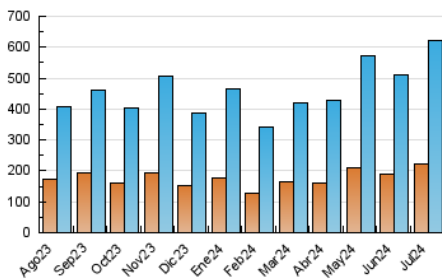

### 3. Per dia del mes (Nacional i Internacional)

Dia	N. únics	Visites	Pàgines	Dia	N. únics	Visites	Pàgines	Dia	N. únics	Visites	Pàgines
1	16.709	22.872	37.413	11	15.859	20.649	34.710	21	16.885	21.576	34.903
2	21.493	28.492	45.234	12	15.295	20.538	34.340	22	14.611	19.471	33.086
3	22.502	29.520	49.498	13	10.977	14.211	24.246	23	11.893	15.617	27.171
4	16.968	23.201	40.735	14	17.902	25.448	47.980	24	15.566	19.217	31.701
5	12.721	17.207	29.753	15	13.665	18.627	36.821	25	20.697	26.237	41.076
6	8.938	11.889	20.001	16	14.744	19.209	31.817	26	17.246	22.603	38.410
7	8.902	11.615	19.758	17	16.680	21.770	35.965	27	13.899	18.049	30.816
8	11.305	14.966	26.858	18	11.963	15.534	26.509	28	14.948	18.842	31.340
9	14.068	18.926	32.707	19	15.815	21.470	35.554	29	16.574	21.563	37.867
10	18.011	23.008	38.748	20	10.681	14.340	24.651	30	17.145	22.167	35.682
								31	18.727	24.104	38.000

##### 4.1 Per dia de la setmana (promig)

N. únics / Visites (x 100)

Pàgines (x 100)

##### 4.2 Per franja horària (promig)

Visites\_ (x 1000)

Pàgines (x 1000)

##### 4.3 Per mesos

N. únics / Visites (x 1000)

Pàgines (x 1000)