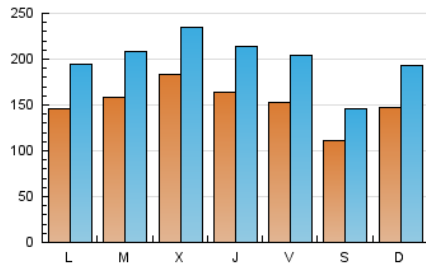

4. Gràfiques (Nacional i Internacional)

4.1 Per dia de la setmana (promig)

N. únics / Visites (x 100)