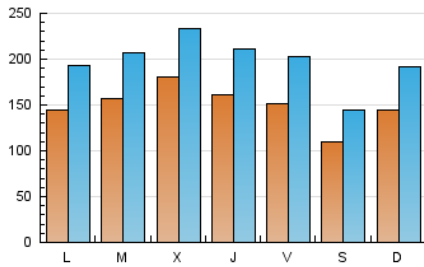

4. Gràfiques (Nacional)

4.1 Per dia de la setmana (promig)

N. únics / Visites (x 100)