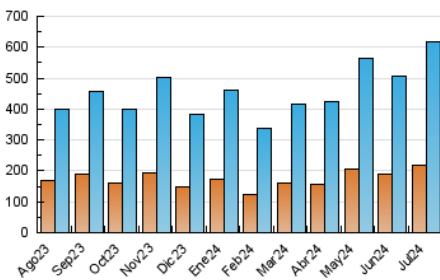

#### 3. Per dia del mes (Nacional)

Dia	N. únics	Visites	Pàgines	Dia	N. únics	Visites	Pàgines	Dia	N. únics	Visites	Pàgines
1	16.522	22.728	37.030	11	15.640	20.365	34.264	21	16.743	21.395	34.536
2	21.271	28.161	44.750	12	15.145	20.378	34.007	22	14.414	19.157	32.623
3	22.241	29.304	48.995	13	10.837	14.052	23.968	23	11.732	15.381	26.789
4	16.791	23.057	40.277	14	17.691	25.253	47.524	24	15.325	18.915	31.235
5	12.602	17.002	29.454	15	13.528	18.433	36.348	25	20.422	25.890	40.530
6	8.843	11.748	19.753	16	14.541	19.037	31.382	26	17.062	22.375	37.931
7	8.790	11.506	19.551	17	16.492	21.611	35.588	27	13.658	17.813	30.417
8	11.191	14.812	26.547	18	11.821	15.254	26.064	28	14.754	18.631	31.019
9	13.907	18.748	32.307	19	15.576	21.238	35.086	29	16.371	21.308	37.378
10	17.873	22.775	38.379	20	10.524	14.096	24.346	30	16.921	21.867	35.206
								31	18.471	23.904	37.466

##### 4.1 Per dia de la setmana (promig)

N. únics / Visites (x 100)

Pàgines (x 100)

##### 4.2 Per franja horària (promig)

Visites\_ (x 1000)

Pàgines (x 1000)

##### 4.3 Per mesos

N. únics / Visites (x 1000)

Pàgines (x 1000)