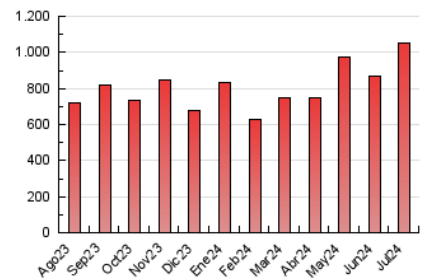

### 3. Per dia del mes (Nacional i Internacional)

Dia	N. únics	Visites	Pàgines	Dia	N. únics	Visites	Pàgines	Dia	N. únics	Visites	Pàgines
1	16.709	22.872	37.413	11	15.859	20.649	34.710	21	16.885	21.576	34.903
2	21.493	28.492	45.234	12	15.295	20.538	34.340	22	14.611	19.471	33.086
3	22.502	29.520	49.498	13	10.977	14.211	24.246	23	11.893	15.617	27.171
4	16.968	23.201	40.735	14	17.902	25.448	47.980	24	15.566	19.217	31.701
5	12.721	17.207	29.753	15	13.665	18.627	36.821	25	20.697	26.237	41.076
6	8.938	11.889	20.001	16	14.744	19.209	31.817	26	17.246	22.603	38.410
7	8.902	11.615	19.758	17	16.680	21.770	35.965	27	13.899	18.049	30.816
8	11.305	14.966	26.858	18	11.963	15.534	26.509	28	14.948	18.842	31.340
9	14.068	18.926	32.707	19	15.815	21.470	35.554	29	16.574	21.563	37.867
10	18.011	23.008	38.748	20	10.681	14.340	24.651	30	17.145	22.167	35.682
								31	18.727	24.104	38.000

##### 4.2 Per franja horària (promig)

Visites\_ (x 1000)

Pàgines (x 1000)

##### 4.3 Per mesos

N. únics / Visites (x 1000)

Pàgines (x 1000)