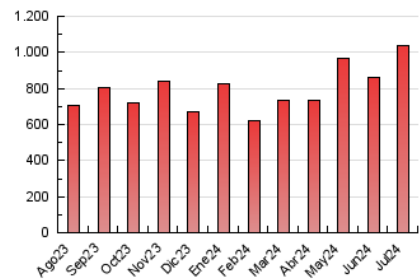

#### 3. Per dia del mes (Nacional)

Dia	N. únics	Visites	Pàgines	Dia	N. únics	Visites	Pàgines	Dia	N. únics	Visites	Pàgines
1	16.522	22.728	37.030	11	15.640	20.365	34.264	21	16.743	21.395	34.536
2	21.271	28.161	44.750	12	15.145	20.378	34.007	22	14.414	19.157	32.623
3	22.241	29.304	48.995	13	10.837	14.052	23.968	23	11.732	15.381	26.789
4	16.791	23.057	40.277	14	17.691	25.253	47.524	24	15.325	18.915	31.235
5	12.602	17.002	29.454	15	13.528	18.433	36.348	25	20.422	25.890	40.530
6	8.843	11.748	19.753	16	14.541	19.037	31.382	26	17.062	22.375	37.931
7	8.790	11.506	19.551	17	16.492	21.611	35.588	27	13.658	17.813	30.417
8	11.191	14.812	26.547	18	11.821	15.254	26.064	28	14.754	18.631	31.019
9	13.907	18.748	32.307	19	15.576	21.238	35.086	29	16.371	21.308	37.378
10	17.873	22.775	38.379	20	10.524	14.096	24.346	30	16.921	21.867	35.206
								31	18.471	23.904	37.466

##### 4.1 Per dia de la setmana (promig)

N. únics / Visites (x 100)

Pàgines (x 100)

##### 4.2 Per franja horària (promig)

Visites\_ (x 1000)

Pàgines (x 1000)

##### 4.3 Per mesos

N. únics / Visites (x 1000)

Pàgines (x 1000)