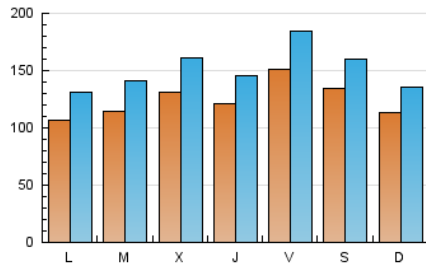

4. Gràfiques (Nacional)

4.1 Per dia de la setmana (promig)

N. únics / Visites (x 100)