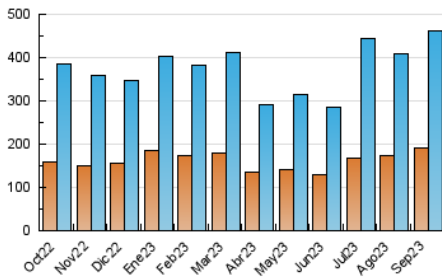

4.2 Per franja horària (promig)

Visites_ (x 1000)

Pàgines (x 1000)

4.3 Per mesos

N. únics / Visites (x 1000)