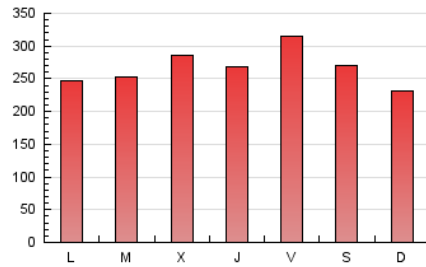

Pàgines (x 100)