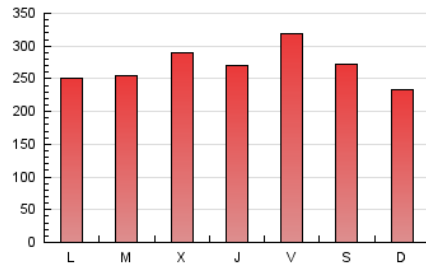

Pàgines (x 100)