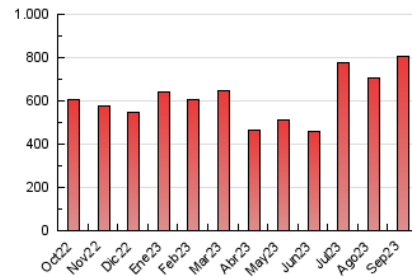

Pàgines (x 1000)