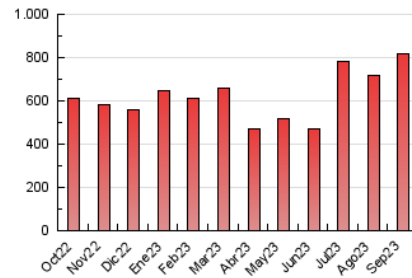

Pàgines (x 1000)