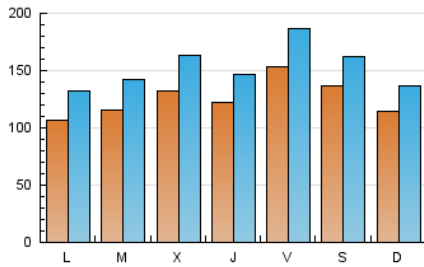

4. Gràfiques (Nacional i Internacional)

4.1 Per dia de la setmana (promig)

N. únics / Visites (x 100)