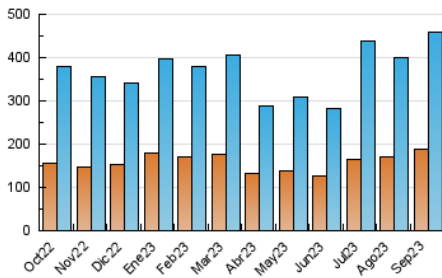

4.2 Per franja horària (promig)

Visites_ (x 1000)

Pàgines (x 1000)

4.3 Per mesos

N. únics / Visites (x 1000)