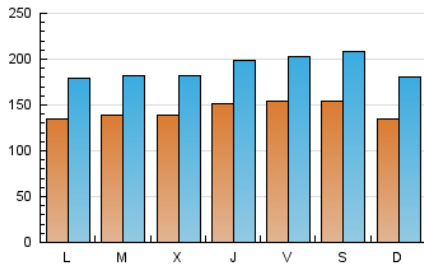

4. Gràfiques (Nacional)

4.1 Per dia de la setmana (promig)

N. únics / Visites (x 100)