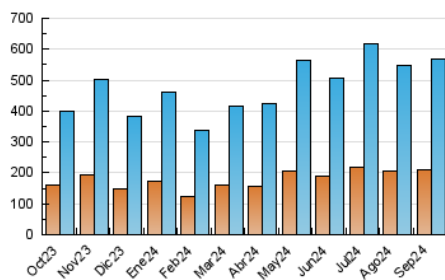

4.3 Per mesos

N. únics / Visites (x 1000)