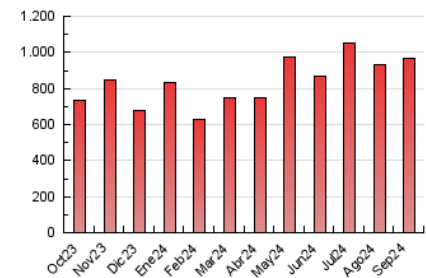

Pàgines (x 1000)