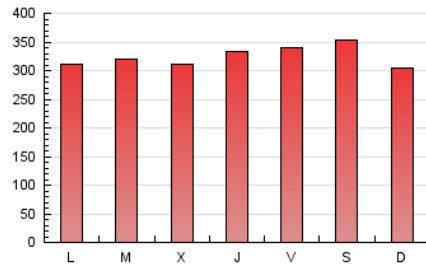

Pàgines (x 100)