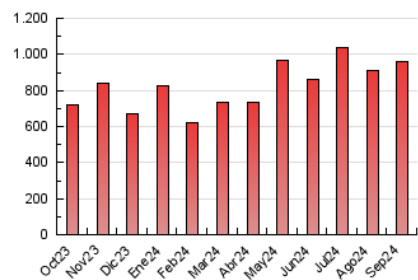

Pàgines (x 1000)