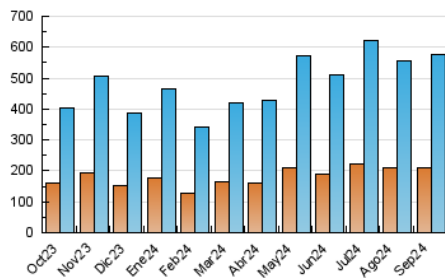

4.3 Per mesos

N. únics / Visites (x 1000)