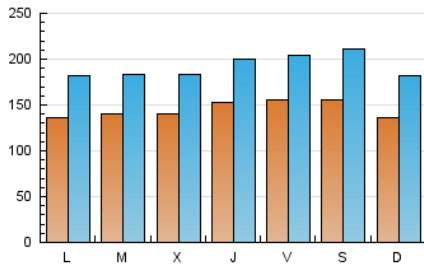

4. Gràfiques (Nacional i Internacional)

4.1 Per dia de la setmana (promig)

N. únics / Visites (x 100)