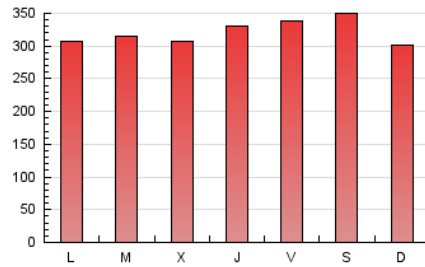

Pàgines (x 100)