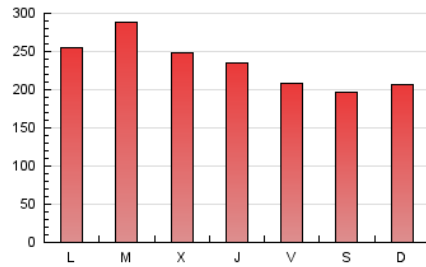

Pàgines (x 100)