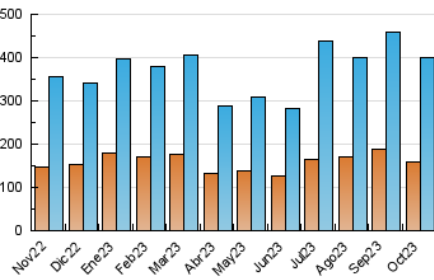

4.2 Per franja horària (promig)

Visites_ (x 1000)

Pàgines (x 1000)

4.3 Per mesos

N. únics / Visites (x 1000)