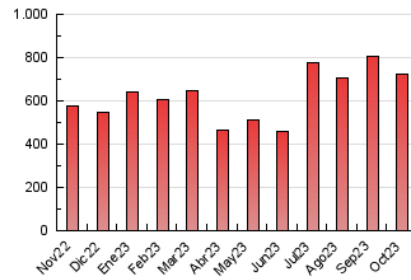

Pàgines (x 1000)