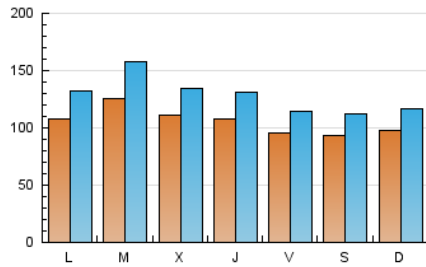

4. Gràfiques (Nacional)

4.1 Per dia de la setmana (promig)

N. únics / Visites (x 100)