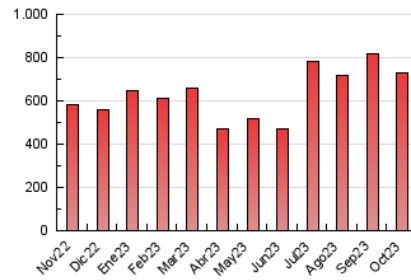

Pàgines (x 1000)