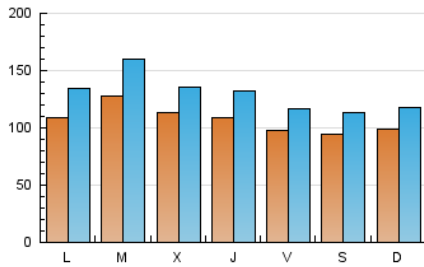

4. Gràfiques (Nacional i Internacional)

4.1 Per dia de la setmana (promig)

N. únics / Visites (x 100)