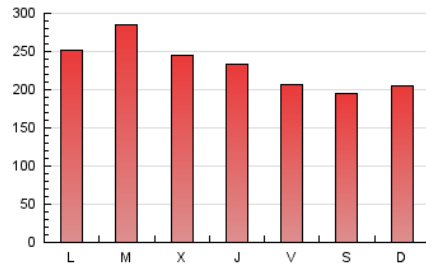

Pàgines (x 100)