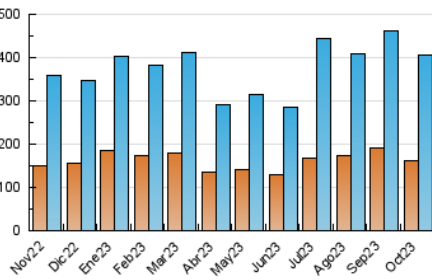

4.2 Per franja horària (promig)

Visites_ (x 1000)

Pàgines (x 1000)

4.3 Per mesos

N. únics / Visites (x 1000)