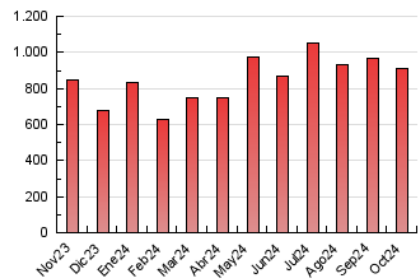

Pàgines (x 1000)