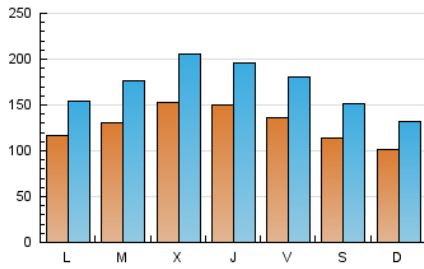

4. Gràfiques (Nacional i Internacional)

4.1 Per dia de la setmana (promig)

N. únics / Visites (x 100)