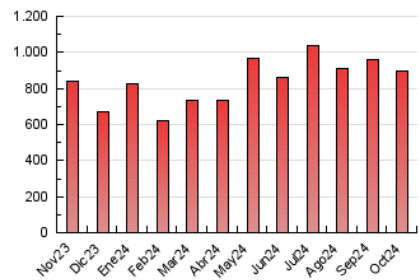

Pàgines (x 1000)