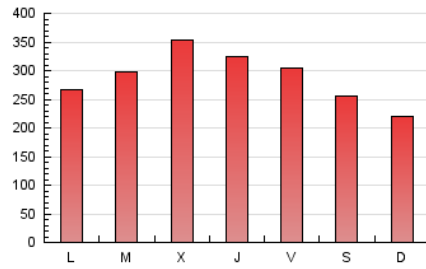

Pàgines (x 100)