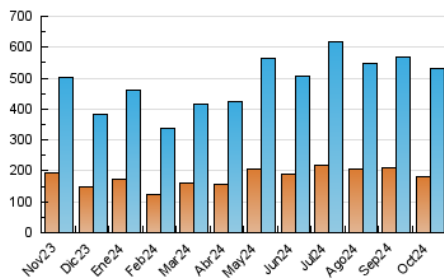

4.3 Per mesos

N. únics / Visites (x 1000)