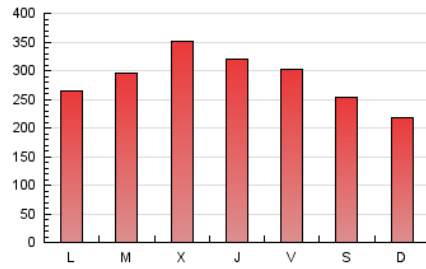

Pàgines (x 100)