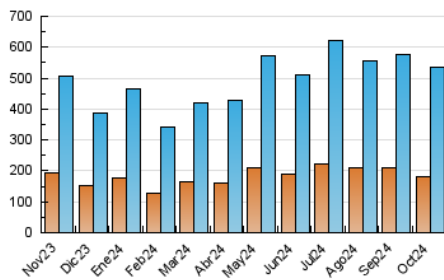

4.3 Per mesos

N. únics / Visites (x 1000)