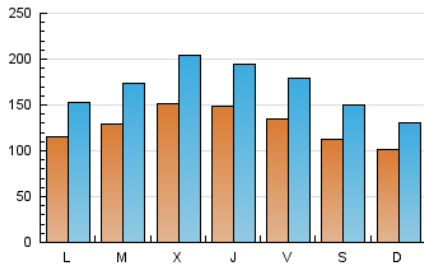

4. Gràfiques (Nacional)

4.1 Per dia de la setmana (promig)

N. únics / Visites (x 100)