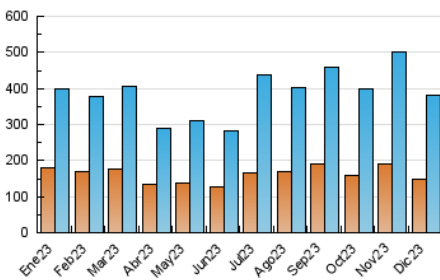

##### 4.1 Per dia de la setmana (promig)

N. únics / Visites (x 100)

Pàgines (x 100)

##### 4.2 Per franja horària (promig)

Visites\_ (x 1000)

Pàgines (x 1000)

##### 4.3 Per mesos

N. únics / Visites (x 1000)

Pàgines (x 1000)