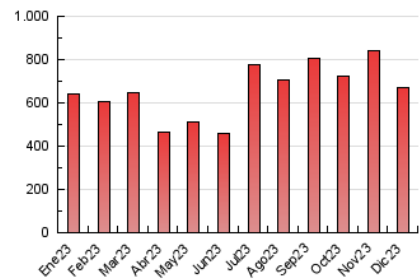

#### 3. Per dia del mes (Nacional)

Dia	N. únics	Visites	Pàgines	Dia	N. únics	Visites	Pàgines	Dia	N. únics	Visites	Pàgines
1	10.505	13.260	23.395	11	10.197	13.276	23.816	21	9.938	11.988	19.888
2	12.970	16.015	26.065	12	10.802	13.225	24.532	22	12.933	16.746	25.905
3	10.135	12.246	19.086	13	9.455	12.026	22.791	23	8.722	10.581	18.413
4	15.534	19.436	33.508	14	10.499	13.278	23.405	24	5.731	6.873	12.488
5	13.547	17.101	29.484	15	10.061	12.973	22.890	25	8.106	10.577	18.894
6	10.652	13.552	23.535	16	9.366	11.951	20.532	26	7.755	10.037	18.195
7	9.894	12.298	22.619	17	9.197	11.432	20.677	27	8.590	11.306	20.794
8	10.182	12.753	22.907	18	8.470	10.908	21.062	28	13.035	16.105	28.136
9	10.087	12.622	22.515	19	9.361	11.259	21.728	29	8.156	10.573	18.933
10	7.970	9.595	17.538	20	8.847	10.832	18.847	30	7.031	8.805	15.695
								31	6.733	8.306	13.828

##### 4.1 Per dia de la setmana (promig)

N. únics / Visites (x 100)

Pàgines (x 100)

##### 4.2 Per franja horària (promig)

Visites\_ (x 1000)

Pàgines (x 1000)

##### 4.3 Per mesos

N. únics / Visites (x 1000)

Pàgines (x 1000)