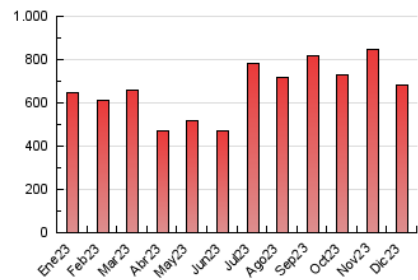

##### 4.2 Per franja horària (promig)

Visites\_ (x 1000)

Pàgines (x 1000)

##### 4.3 Per mesos

N. únics / Visites (x 1000)

Pàgines (x 1000)