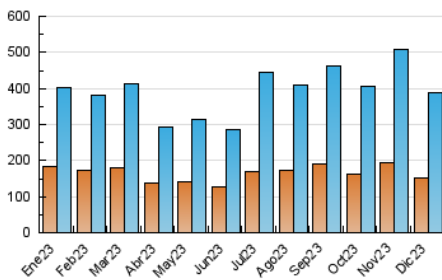

##### 4.1 Per dia de la setmana (promig)

N. únics / Visites (x 100)

Pàgines (x 100)

##### 4.2 Per franja horària (promig)

Visites\_ (x 1000)

Pàgines (x 1000)

##### 4.3 Per mesos

N. únics / Visites (x 1000)

Pàgines (x 1000)