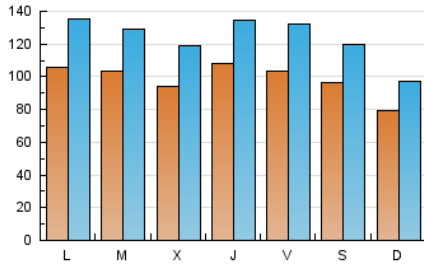

4. Gràfiques (Nacional)

4.1 Per dia de la setmana (promig)

N. únics / Visites (x 100)