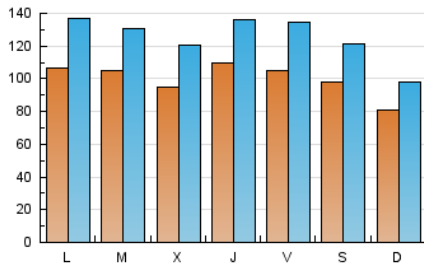

4. Gràfiques (Nacional i Internacional)

4.1 Per dia de la setmana (promig)

N. únics / Visites (x 100)