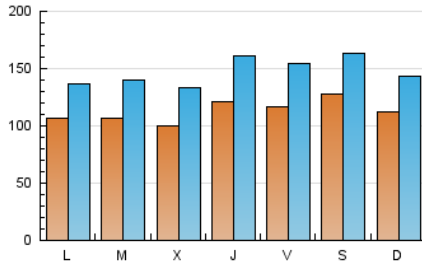

4. Gràfiques (Nacional i Internacional)

4.1 Per dia de la setmana (promig)

N. únics / Visites (x 100)