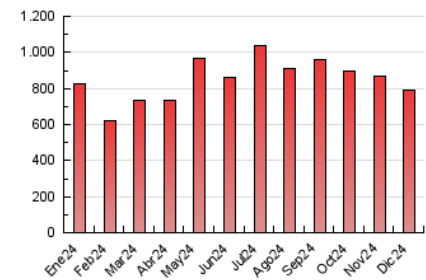

Pàgines (x 1000)