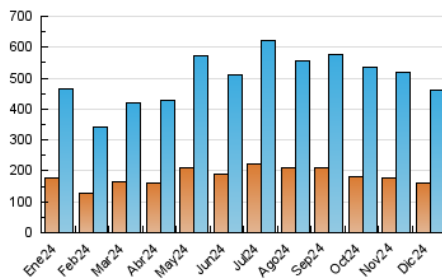

4.3 Per mesos

N. únics / Visites (x 1000)