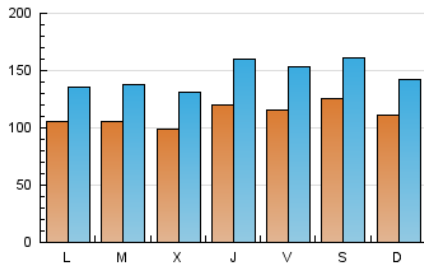

4. Gràfiques (Nacional)

4.1 Per dia de la setmana (promig)

N. únics / Visites (x 100)