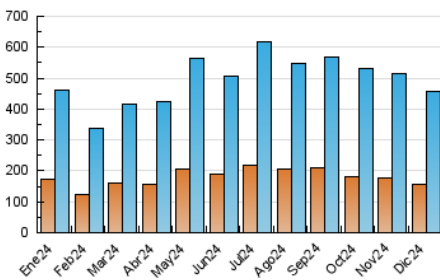

4.3 Per mesos

N. únics / Visites (x 1000)