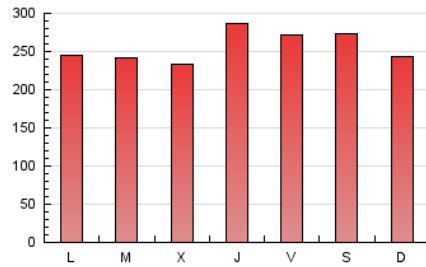

Pàgines (x 100)