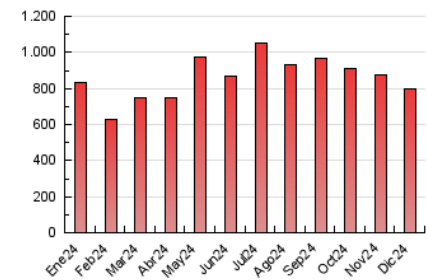

Pàgines (x 1000)