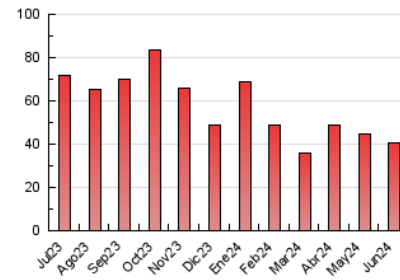

Pàgines (x 1000)