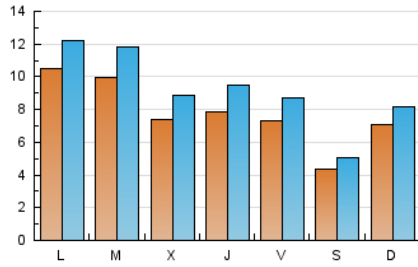

4. Gràfiques (Nacional)

4.1 Per dia de la setmana (promig)

N. únics / Visites (x 100)