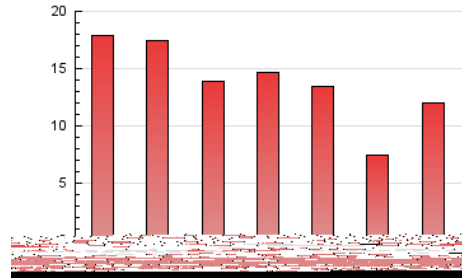

Pàgines (x 100)