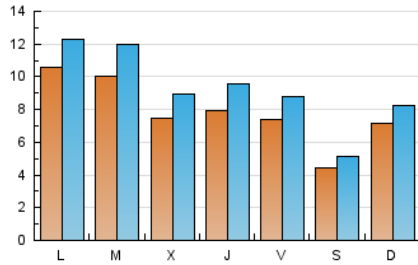

4. Gràfiques (Nacional i Internacional)

4.1 Per dia de la setmana (promig)

N. únics / Visites (x 100)