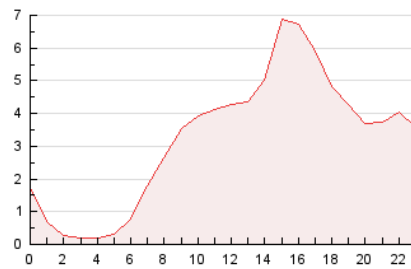

2. Seccions (Nacional)

| | PÀGINES | % |
|--------------|---------|---------|
| HOME | 10.720 | 13.83 % |
| RESTA | 66.776 | 86.17 % |

3. Per dia del mes (Nacional)

| Dia | N. únics | Visites | Pàgines | Dia | N. únics | Visites | Pàgines | Dia | N. únics | Visites | Pàgines |
|-----|----------|---------|---------|-----|----------|---------|---------|-----|----------|---------|---------|
| 1 | 553 | 701 | 1.059 | 11 | 569 | 692 | 915 | 21 | 591 | 663 | 853 |
| 2 | 431 | 562 | 852 | 12 | 336 | 428 | 647 | 22 | 3.543 | 4.205 | 6.854 |
| 3 | 422 | 507 | 754 | 13 | 268 | 336 | 531 | 23 | 6.845 | 9.550 | 16.197 |
| 4 | 368 | 432 | 637 | 14 | 531 | 610 | 966 | 24 | 4.641 | 6.245 | 11.232 |
| 5 | 329 | 422 | 699 | 15 | 559 | 667 | 965 | 25 | 2.077 | 2.545 | 4.387 |
| 6 | 250 | 315 | 506 | 16 | 353 | 445 | 587 | 26 | 1.292 | 1.546 | 2.482 |
| 7 | 441 | 533 | 787 | 17 | 301 | 368 | 476 | 27 | 695 | 802 | 1.115 |
| 8 | 605 | 720 | 1.091 | 18 | 339 | 410 | 624 | 28 | 453 | 544 | 840 |
| 9 | 2.886 | 3.362 | 4.606 | 19 | 538 | 625 | 840 | 29 | 997 | 1.185 | 1.728 |
| 10 | 1.222 | 1.332 | 1.747 | 20 | 524 | 587 | 744 | 30 | 3.198 | 3.588 | 4.690 |
| | | | | | | | | 31 | 4.270 | 5.084 | 7.085 |

4. Gràfiques (Nacional)

4.1 Per dia de la setmana (promig)

N. únics / Visites (x 100)

Pàgines (x 100)

4.2 Per franja horària (promig)

Visites_ (x 1000)

Pàgines (x 1000)

4.3 Per mesos