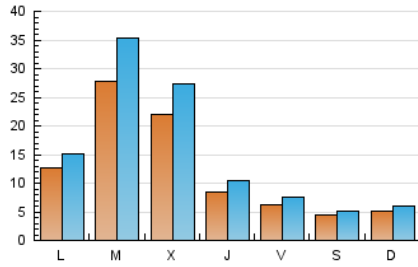

4. Gràfiques (Nacional i Internacional)

4.1 Per dia de la setmana (promig)

N. únics / Visites (x 100)