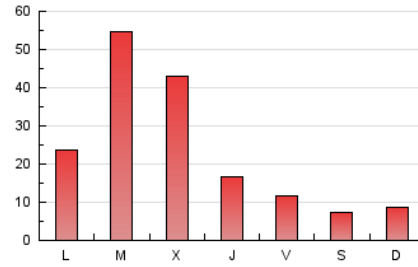

Pàgines (x 100)