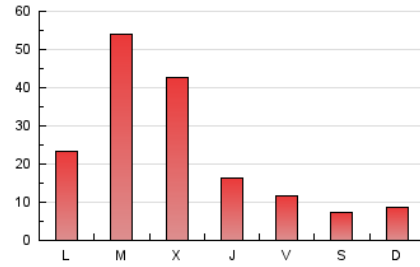

Pàgines (x 100)