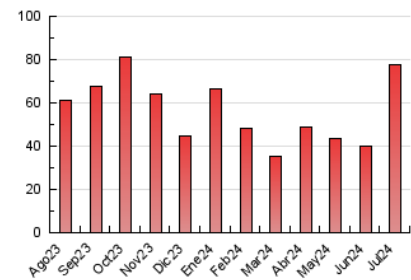

Pàgines (x 1000)