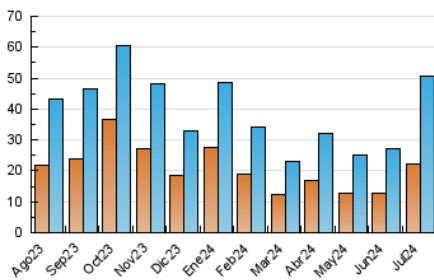

4.3 Per mesos

N. únics / Visites (x 1000)