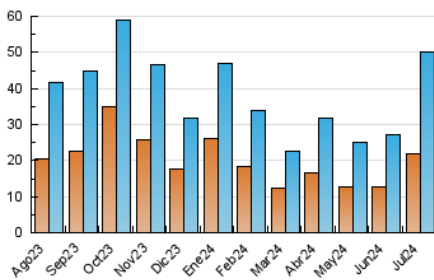

4.3 Per mesos

N. únics / Visites (x 1000)