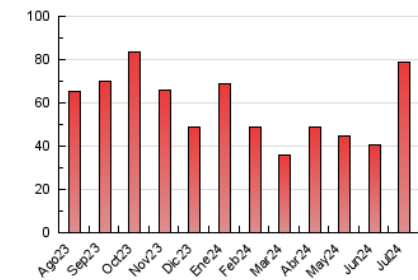

Pàgines (x 1000)