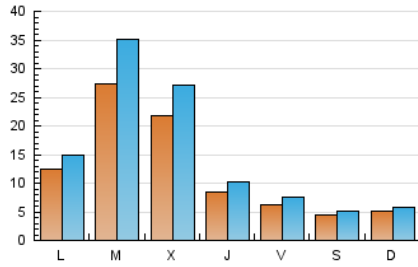

4. Gràfiques (Nacional)

4.1 Per dia de la setmana (promig)

N. únics / Visites (x 100)