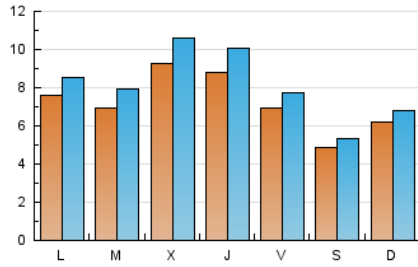

4. Gràfiques (Nacional i Internacional)

4.1 Per dia de la setmana (promig)

N. únics / Visites (x 100)