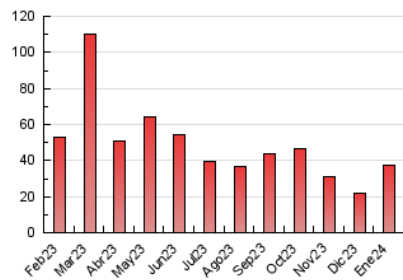

Pàgines (x 1000)