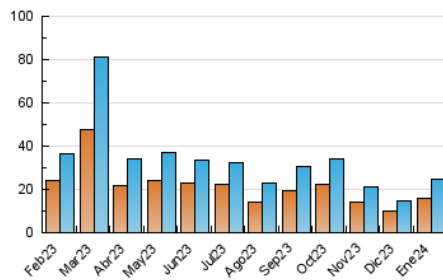

4.3 Per mesos

N. únics / Visites (x 1000)