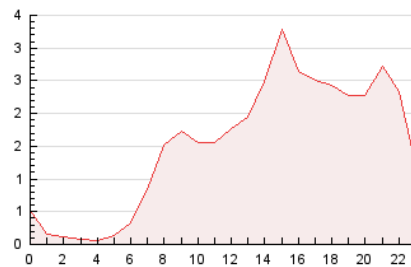

2. Seccions (Nacional)

	PÀGINES	%
HOME	3.627	9.95 %
RESTA	32.839	90.05 %

3. Per dia del mes (Nacional)

Dia	N. únics	Visites	Pàgines	Dia	N. únics	Visites	Pàgines	Dia	N. únics	Visites	Pàgines
1	538	564	730	11	937	1.061	1.375	21	624	703	1.063
2	643	711	1.076	12	663	717	1.049	22	965	1.126	1.752
3	1.310	1.510	2.168	13	325	350	468	23	694	796	1.284
4	1.005	1.121	1.671	14	366	395	550	24	1.103	1.272	1.708
5	769	850	1.226	15	733	832	1.239	25	986	1.169	1.630
6	490	534	713	16	689	787	1.253	26	699	781	1.206
7	363	403	578	17	953	1.091	1.581	27	691	753	974
8	391	460	726	18	504	596	957	28	1.059	1.162	1.581
9	702	824	1.333	19	581	678	1.172	29	1.046	1.167	1.567
10	705	783	1.157	20	371	437	739	30	635	736	1.106
								31	464	550	834

4. Gràfiques (Nacional)

4.1 Per dia de la setmana (promig)

N. únics / Visites (x 100)

Pàgines (x 100)

4.2 Per franja horària (promig)

Visites_ (x 1000)

Pàgines (x 1000)

4.3 Per mesos