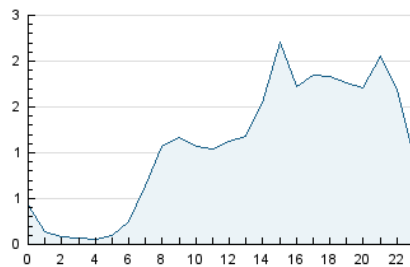

2. Seccions (Nacional)

	PÀGINES	%
HOME	3.627	9.95 %
RESTA	32.839	90.05 %

3. Per dia del mes (Nacional)

Dia	N. únics	Visites	Pàgines	Dia	N. únics	Visites	Pàgines	Dia	N. únics	Visites	Pàgines
1	538	564	730	11	937	1.061	1.375	21	624	703	1.063
2	643	711	1.076	12	663	717	1.049	22	965	1.126	1.752
3	1.310	1.510	2.168	13	325	350	468	23	694	796	1.284
4	1.005	1.121	1.671	14	366	395	550	24	1.103	1.272	1.708
5	769	850	1.226	15	733	832	1.239	25	986	1.169	1.630
6	490	534	713	16	689	787	1.253	26	699	781	1.206
7	363	403	578	17	953	1.091	1.581	27	691	753	974
8	391	460	726	18	504	596	957	28	1.059	1.162	1.581
9	702	824	1.333	19	581	678	1.172	29	1.046	1.167	1.567
10	705	783	1.157	20	371	437	739	30	635	736	1.106
								31	464	550	834

4. Gràfiques (Nacional)

4.1 Per dia de la setmana (promig)

N. únics / Visites (x 100)

Pàgines (x 100)

4.2 Per franja horària (promig)

Visites_ (x 1000)

Pàgines (x 1000)

4.3 Per mesos