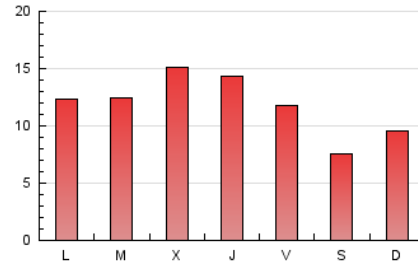

Pàgines (x 100)