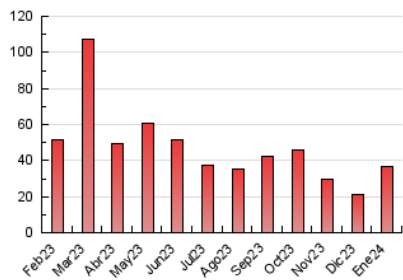

Pàgines (x 1000)