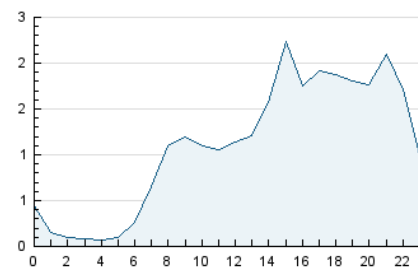

2. Seccions (Nacional i Internacional)

	PÀGINES	%
HOME	3.807	10.20 %
RESTA	33.504	89.80 %

3. Per dia del mes (Nacional i Internacional)

Dia	N. únics	Visites	Pàgines	Dia	N. únics	Visites	Pàgines	Dia	N. únics	Visites	Pàgines
1	555	581	751	11	956	1.080	1.399	21	641	720	1.084
2	660	729	1.101	12	680	734	1.069	22	987	1.149	1.782
3	1.338	1.540	2.204	13	336	361	478	23	727	834	1.323
4	1.023	1.139	1.692	14	380	409	567	24	1.136	1.306	1.743
5	790	874	1.249	15	762	864	1.276	25	1.011	1.194	1.665
6	517	563	803	16	712	814	1.292	26	720	801	1.225
7	376	416	596	17	966	1.106	1.602	27	705	767	982
8	406	475	757	18	522	614	983	28	1.071	1.174	1.595
9	715	837	1.356	19	595	692	1.186	29	1.080	1.200	1.607
10	719	798	1.182	20	386	453	781	30	651	753	1.130
								31	474	564	851

4. Gràfiques (Nacional i Internacional)

4.1 Per dia de la setmana (promig)

N. únics / Visites (x 100)

Pàgines (x 100)

4.2 Per franja horària (promig)

Visites_ (x 1000)

Pàgines (x 1000)

4.3 Per mesos