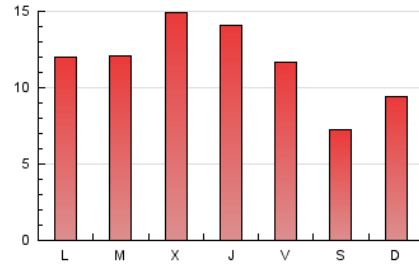

Pàgines (x 100)