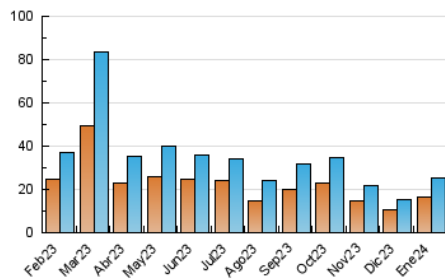

4.3 Per mesos

N. únics / Visites (x 1000)