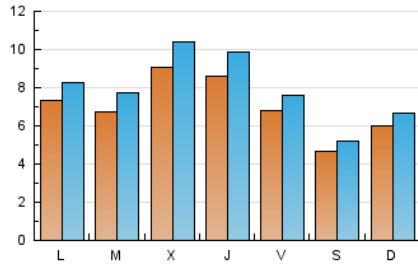

4. Gràfiques (Nacional)

4.1 Per dia de la setmana (promig)

N. únics / Visites (x 100)