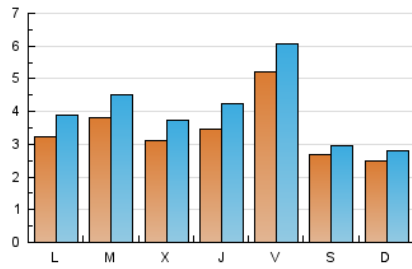

4. Gràfiques (Nacional)

4.1 Per dia de la setmana (promig)

N. únics / Visites (x 100)