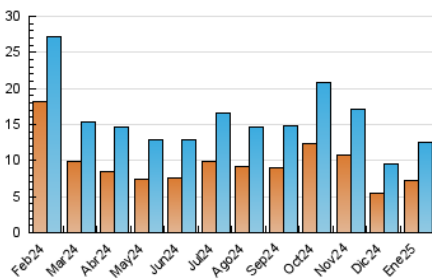

##### 4.2 Per franja horària (promig)

Visites\_ (x 1000)

Pàgines (x 1000)

##### 4.3 Per mesos

N. únics / Visites (x 1000)

Pàgines (x 1000)