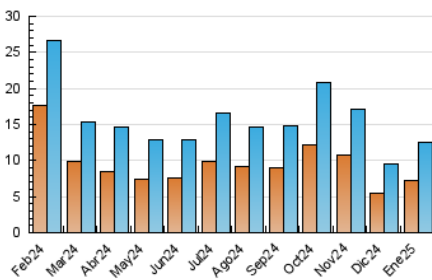

##### 4.1 Per dia de la setmana (promig)

N. únics / Visites (x 100)

Pàgines (x 100)

##### 4.2 Per franja horària (promig)

Visites\_ (x 1000)

Pàgines (x 1000)

##### 4.3 Per mesos

N. únics / Visites (x 1000)

Pàgines (x 1000)