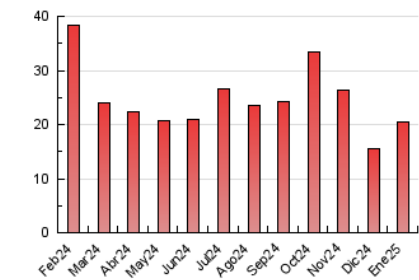

#### 3. Per dia del mes (Nacional)

Dia	N. únics	Visites	Pàgines	Dia	N. únics	Visites	Pàgines	Dia	N. únics	Visites	Pàgines
1	87	104	149	11	209	225	297	21	316	393	678
2	190	222	341	12	191	226	350	22	296	379	652
3	1.019	1.151	1.507	13	383	482	919	23	282	354	718
4	522	563	742	14	398	473	805	24	552	635	998
5	323	357	531	15	311	397	666	25	172	187	290
6	192	218	343	16	317	394	697	26	230	254	427
7	276	334	557	17	410	496	735	27	398	467	839
8	304	349	574	18	172	203	311	28	538	608	940
9	380	450	707	19	243	282	489	29	558	646	1.006
10	279	337	578	20	315	389	719	30	573	693	1.164
								31	339	422	680

##### 4.1 Per dia de la setmana (promig)

N. únics / Visites (x 100)

Pàgines (x 100)

##### 4.2 Per franja horària (promig)

Visites\_ (x 1000)

Pàgines (x 1000)

##### 4.3 Per mesos

N. únics / Visites (x 1000)

Pàgines (x 1000)