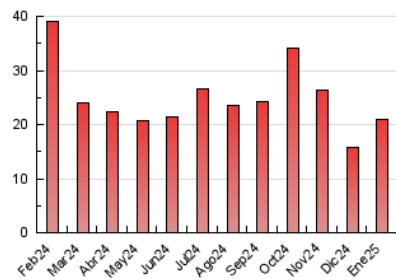

### 3. Per dia del mes (Nacional i Internacional)

Dia	N. únics	Visites	Pàgines	Dia	N. únics	Visites	Pàgines	Dia	N. únics	Visites	Pàgines
<b>1</b>	87	104	149	<b>11</b>	209	225	297	<b>21</b>	317	394	679
<b>2</b>	190	222	341	<b>12</b>	191	226	350	<b>22</b>	296	379	652
<b>3</b>	1.021	1.153	1.512	<b>13</b>	383	482	919	<b>23</b>	282	354	718
<b>4</b>	522	563	742	<b>14</b>	399	474	806	<b>24</b>	552	635	998
<b>5</b>	323	357	531	<b>15</b>	311	397	666	<b>25</b>	172	187	290
<b>6</b>	192	218	343	<b>16</b>	317	394	697	<b>26</b>	231	256	428
<b>7</b>	276	334	557	<b>17</b>	410	496	735	<b>27</b>	398	467	839
<b>8</b>	304	349	574	<b>18</b>	172	203	311	<b>28</b>	538	608	940
<b>9</b>	380	450	707	<b>19</b>	243	282	489	<b>29</b>	558	646	1.006
<b>10</b>	298	337	1.175	<b>20</b>	315	389	719	<b>30</b>	574	694	1.165
								<b>31</b>	339	422	680

##### 4.2 Per franja horària (promig)

Visites\_ (x 1000)

Pàgines (x 1000)

##### 4.3 Per mesos

N. únics / Visites (x 1000)

Pàgines (x 1000)