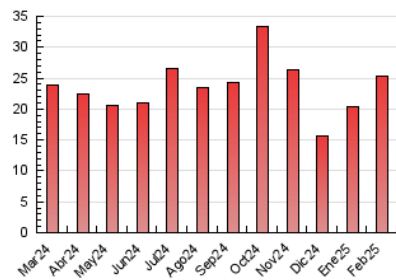

Pàgines (x 1000)