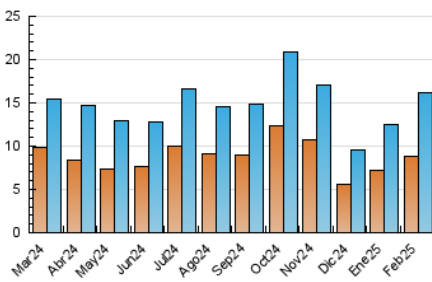

4.3 Per mesos

N. únics / Visites (x 1000)