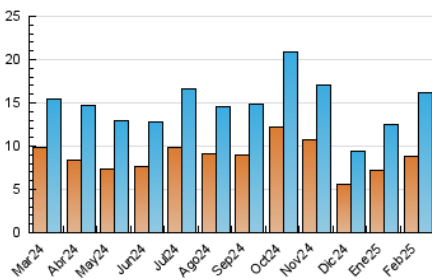

4.3 Per mesos

N. únics / Visites (x 1000)