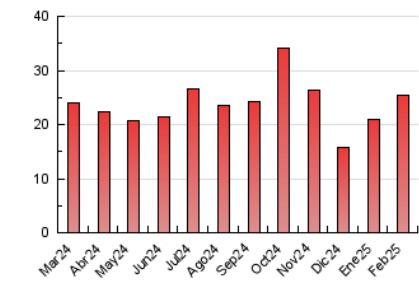

Pàgines (x 1000)