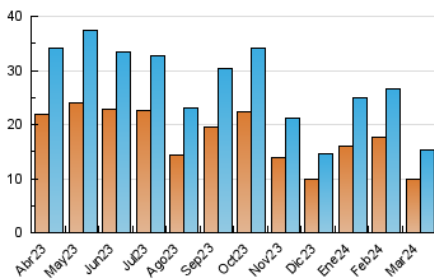

#### 3. Per dia del mes (Nacional)

Dia	N. únics	Visites	Pàgines	Dia	N. únics	Visites	Pàgines	Dia	N. únics	Visites	Pàgines
<b>1</b>	684	796	1.234	<b>11</b>	458	532	827	<b>21</b>	412	505	813
<b>2</b>	376	423	727	<b>12</b>	406	467	744	<b>22</b>	376	436	714
<b>3</b>	516	556	1.138	<b>13</b>	470	534	820	<b>23</b>	299	324	453
<b>4</b>	724	818	1.236	<b>14</b>	374	426	735	<b>24</b>	356	381	527
<b>5</b>	601	694	1.057	<b>15</b>	344	409	702	<b>25</b>	508	588	924
<b>6</b>	362	417	655	<b>16</b>	161	179	225	<b>26</b>	569	690	1.180
<b>7</b>	331	389	644	<b>17</b>	249	293	488	<b>27</b>	340	377	620
<b>8</b>	289	333	603	<b>18</b>	374	425	682	<b>28</b>	571	651	986
<b>9</b>	188	208	302	<b>19</b>	485	593	969	<b>29</b>	513	555	745
<b>10</b>	304	335	469	<b>20</b>	370	447	703	<b>30</b>	797	855	1.052
								<b>31</b>	697	751	918

##### 4.1 Per dia de la setmana (promig)

N. únics / Visites (x 100)

Pàgines (x 100)

##### 4.2 Per franja horària (promig)

Visites\_ (x 1000)

Pàgines (x 1000)

##### 4.3 Per mesos

N. únics / Visites (x 1000)

Pàgines (x 1000)