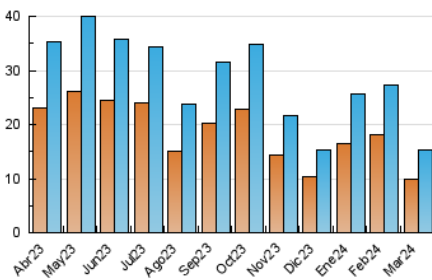

#### 4.2 Per franja horària (promig)

Visites\_ (x 1000)

Pàgines (x 1000)

#### 4.3 Per mesos

N. únics / Visites (x 1000)

Pàgines (x 1000)