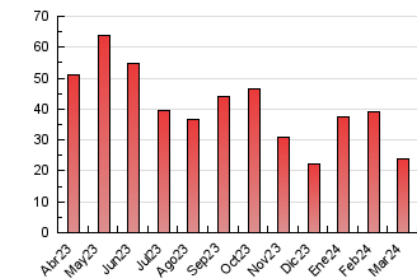

#### 4.2 Per franja horària (promig)

Visites\_ (x 1000)

Pàgines (x 1000)

#### 4.3 Per mesos

N. únics / Visites (x 1000)

Pàgines (x 1000)