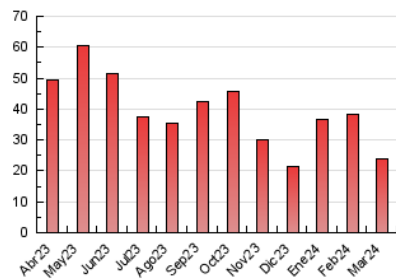

#### 3. Per dia del mes (Nacional)

Dia	N. únics	Visites	Pàgines	Dia	N. únics	Visites	Pàgines	Dia	N. únics	Visites	Pàgines
<b>1</b>	684	796	1.234	<b>11</b>	458	532	827	<b>21</b>	412	505	813
<b>2</b>	376	423	727	<b>12</b>	406	467	744	<b>22</b>	376	436	714
<b>3</b>	516	556	1.138	<b>13</b>	470	534	820	<b>23</b>	299	324	453
<b>4</b>	724	818	1.236	<b>14</b>	374	426	735	<b>24</b>	356	381	527
<b>5</b>	601	694	1.057	<b>15</b>	344	409	702	<b>25</b>	508	588	924
<b>6</b>	362	417	655	<b>16</b>	161	179	225	<b>26</b>	569	690	1.180
<b>7</b>	331	389	644	<b>17</b>	249	293	488	<b>27</b>	340	377	620
<b>8</b>	289	333	603	<b>18</b>	374	425	682	<b>28</b>	571	651	986
<b>9</b>	188	208	302	<b>19</b>	485	593	969	<b>29</b>	513	555	745
<b>10</b>	304	335	469	<b>20</b>	370	447	703	<b>30</b>	797	855	1.052
								<b>31</b>	697	751	918

##### 4.1 Per dia de la setmana (promig)

N. únics / Visites (x 100)

Pàgines (x 100)

##### 4.2 Per franja horària (promig)

Visites\_ (x 1000)

Pàgines (x 1000)

##### 4.3 Per mesos

N. únics / Visites (x 1000)

Pàgines (x 1000)