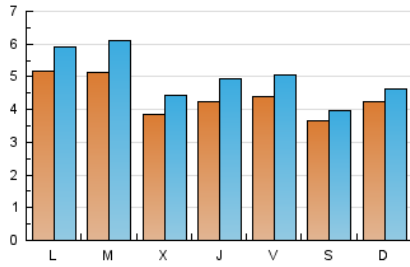

4. Gràfiques (Nacional i Internacional)

4.1 Per dia de la setmana (promig)

N. únics / Visites (x 100)