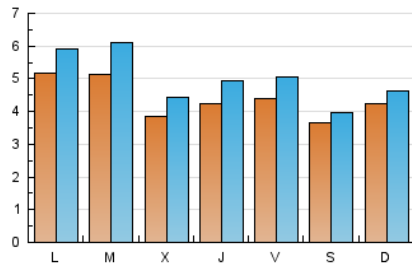

4. Gràfiques (Nacional)

4.1 Per dia de la setmana (promig)

N. únics / Visites (x 100)