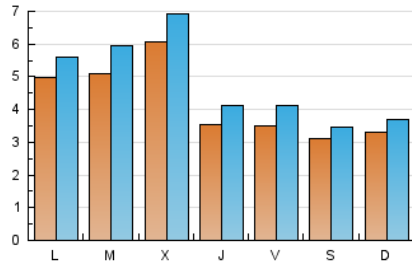

4. Gràfiques (Nacional i Internacional)

4.1 Per dia de la setmana (promig)

N. únics / Visites (x 100)