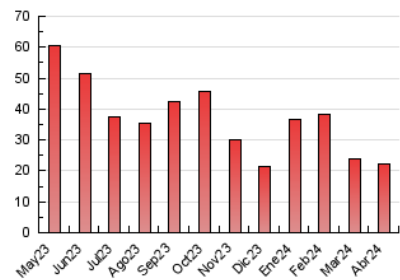

Pàgines (x 1000)