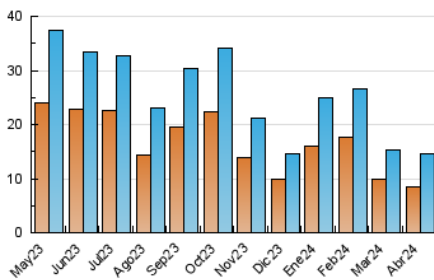

4.3 Per mesos

N. únics / Visites (x 1000)