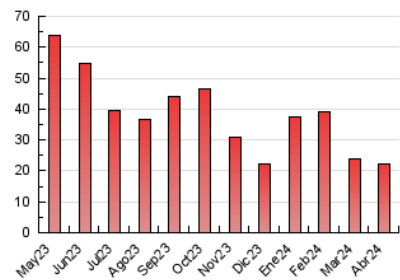

Pàgines (x 1000)