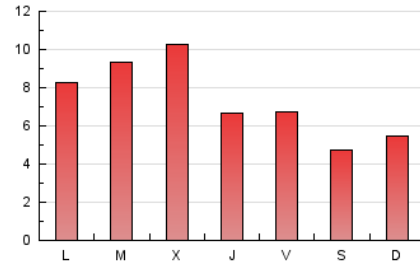

Pàgines (x 100)