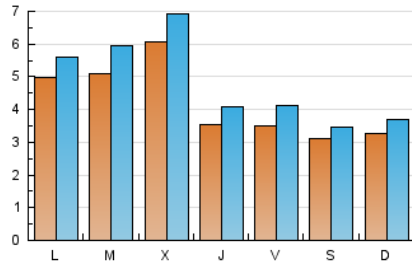

4. Gràfiques (Nacional)

4.1 Per dia de la setmana (promig)

N. únics / Visites (x 100)