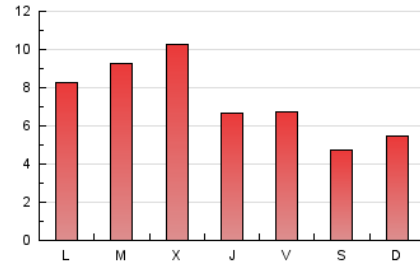

Pàgines (x 100)