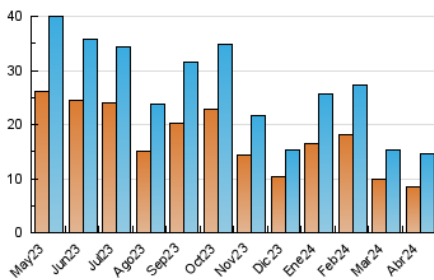

4.3 Per mesos

N. únics / Visites (x 1000)