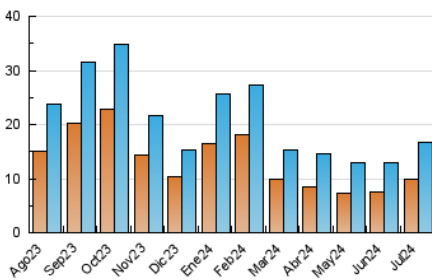

4.3 Per mesos

N. únics / Visites (x 1000)