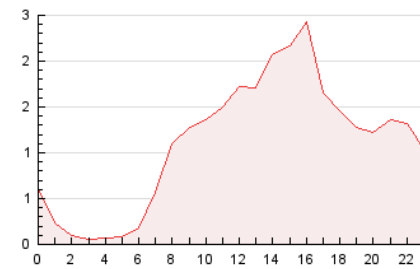

2. Seccions (Nacional i Internacional)

	PÀGINES	%
HOME	2.856	10.77 %
RESTA	23.672	89.23 %

3. Per dia del mes (Nacional i Internacional)

Dia	N. únics	Visites	Pàgines	Dia	N. únics	Visites	Pàgines	Dia	N. únics	Visites	Pàgines
1	762	875	1.324	11	329	384	661	21	172	197	305
2	401	448	687	12	406	469	791	22	650	767	1.221
3	353	412	683	13	235	265	388	23	754	874	1.507
4	280	315	464	14	392	447	637	24	1.005	1.164	1.914
5	245	282	481	15	884	1.069	1.649	25	659	773	1.294
6	145	167	254	16	400	485	760	26	470	555	922
7	126	149	246	17	382	440	731	27	272	311	452
8	431	535	799	18	431	491	814	28	251	297	476
9	1.505	1.741	2.606	19	410	476	763	29	433	512	873
10	465	531	809	20	214	245	356	30	282	326	658
								31	492	588	1.003

4. Gràfiques (Nacional i Internacional)

4.1 Per dia de la setmana (promig)

N. únics / Visites (x 100)

Pàgines (x 100)

4.2 Per franja horària (promig)

Visites_ (x 1000)

Pàgines (x 1000)

4.3 Per mesos