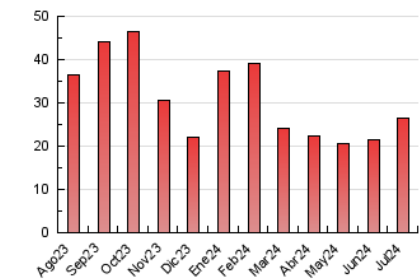

Pàgines (x 1000)