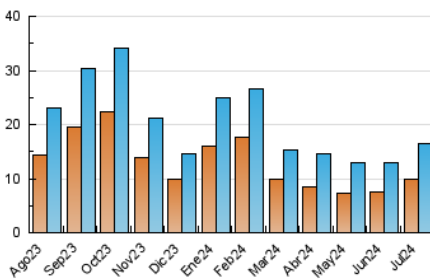

4.3 Per mesos

N. únics / Visites (x 1000)