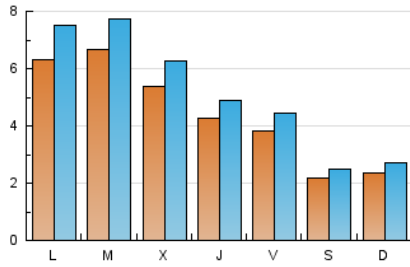

4. Gràfiques (Nacional i Internacional)

4.1 Per dia de la setmana (promig)

N. únics / Visites (x 100)