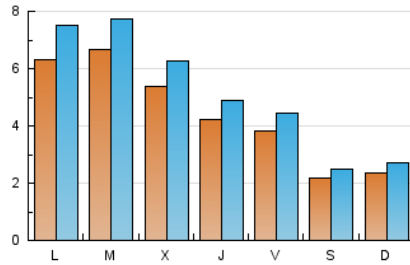

4. Gràfiques (Nacional)

4.1 Per dia de la setmana (promig)

N. únics / Visites (x 100)