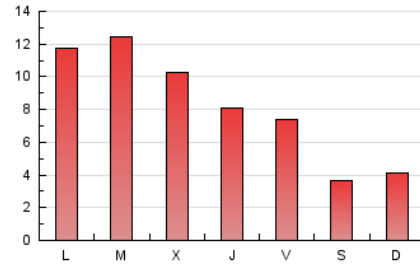

Pàgines (x 100)