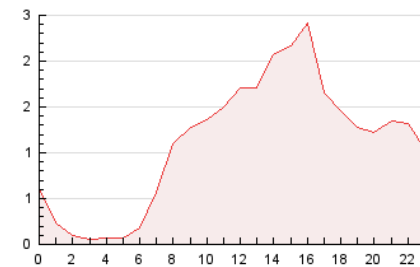

2. Seccions (Nacional)

	PÀGINES	%
HOME	2.855	10.77 %
RESTA	23.654	89.23 %

3. Per dia del mes (Nacional)

Dia	N. únics	Visites	Pàgines	Dia	N. únics	Visites	Pàgines	Dia	N. únics	Visites	Pàgines
1	757	869	1.316	11	328	383	660	21	172	197	305
2	401	448	687	12	406	469	791	22	649	766	1.220
3	353	412	683	13	235	265	388	23	753	873	1.505
4	280	315	464	14	392	447	637	24	1.005	1.164	1.914
5	245	282	481	15	884	1.069	1.649	25	658	772	1.293
6	144	166	253	16	400	485	760	26	470	555	922
7	126	149	246	17	382	440	731	27	272	311	452
8	430	534	798	18	431	491	814	28	251	297	476
9	1.505	1.741	2.606	19	409	475	761	29	433	512	873
10	465	531	809	20	213	244	354	30	282	326	658
								31	492	588	1.003

4. Gràfiques (Nacional)

4.1 Per dia de la setmana (promig)

N. únics / Visites (x 100)

Pàgines (x 100)

4.2 Per franja horària (promig)

Visites_ (x 1000)

Pàgines (x 1000)

4.3 Per mesos