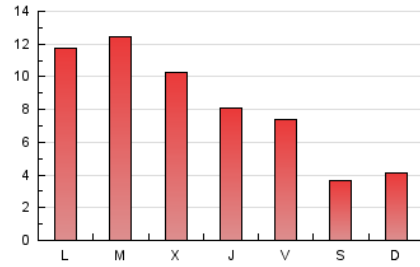

Pàgines (x 100)