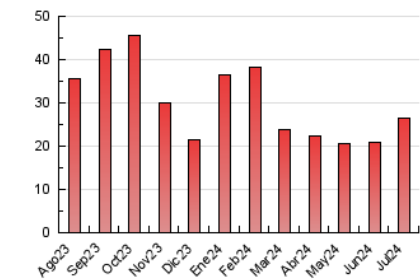

Pàgines (x 1000)