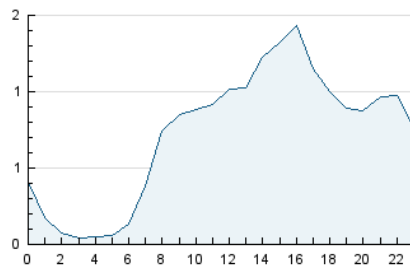

2. Seccions (Nacional)

	PÀGINES	%
HOME	2.855	10.77 %
RESTA	23.654	89.23 %

3. Per dia del mes (Nacional)

Dia	N. únics	Visites	Pàgines	Dia	N. únics	Visites	Pàgines	Dia	N. únics	Visites	Pàgines
1	757	869	1.316	11	328	383	660	21	172	197	305
2	401	448	687	12	406	469	791	22	649	766	1.220
3	353	412	683	13	235	265	388	23	753	873	1.505
4	280	315	464	14	392	447	637	24	1.005	1.164	1.914
5	245	282	481	15	884	1.069	1.649	25	658	772	1.293
6	144	166	253	16	400	485	760	26	470	555	922
7	126	149	246	17	382	440	731	27	272	311	452
8	430	534	798	18	431	491	814	28	251	297	476
9	1.505	1.741	2.606	19	409	475	761	29	433	512	873
10	465	531	809	20	213	244	354	30	282	326	658
								31	492	588	1.003

4. Gràfiques (Nacional)

4.1 Per dia de la setmana (promig)

N. únics / Visites (x 100)

Pàgines (x 100)

4.2 Per franja horària (promig)

Visites_ (x 1000)

Pàgines (x 1000)

4.3 Per mesos