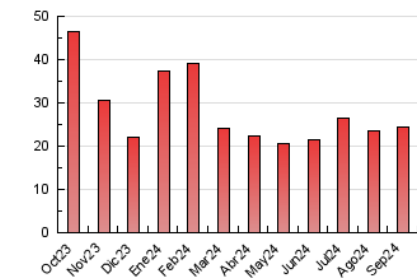

### 3. Per dia del mes (Nacional i Internacional)

Dia	N. únics	Visites	Pàgines	Dia	N. únics	Visites	Pàgines	Dia	N. únics	Visites	Pàgines
<b>1</b>	236	287	433	<b>11</b>	301	344	514	<b>21</b>	389	445	638
<b>2</b>	215	265	444	<b>12</b>	367	442	778	<b>22</b>	357	404	595
<b>3</b>	320	400	823	<b>13</b>	662	751	1.213	<b>23</b>	563	668	1.134
<b>4</b>	375	445	889	<b>14</b>	727	786	1.068	<b>24</b>	436	535	903
<b>5</b>	374	449	820	<b>15</b>	371	403	543	<b>25</b>	386	448	793
<b>6</b>	566	649	1.071	<b>16</b>	424	530	945	<b>26</b>	328	383	682
<b>7</b>	301	331	523	<b>17</b>	476	545	938	<b>27</b>	331	388	642
<b>8</b>	252	291	474	<b>18</b>	494	586	934	<b>28</b>	215	241	346
<b>9</b>	395	480	868	<b>19</b>	398	483	817	<b>29</b>	555	615	899
<b>10</b>	367	452	782	<b>20</b>	433	523	847	<b>30</b>	1.131	1.260	1.944

##### 4.2 Per franja horària (promig)

Visites\_ (x 1000)

Pàgines (x 1000)

##### 4.3 Per mesos

N. únics / Visites (x 1000)

Pàgines (x 1000)