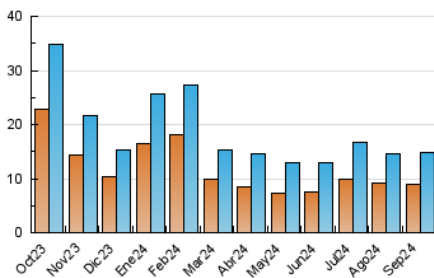

##### 4.1 Per dia de la setmana (promig)

N. únics / Visites (x 100)

Pàgines (x 100)

##### 4.2 Per franja horària (promig)

Visites\_ (x 1000)

Pàgines (x 1000)

##### 4.3 Per mesos

N. únics / Visites (x 1000)

Pàgines (x 1000)