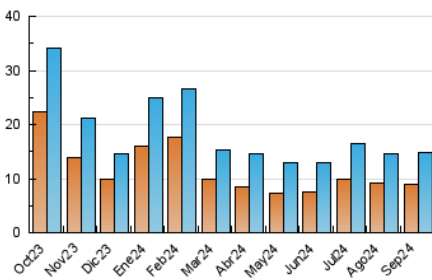

#### 3. Per dia del mes (Nacional)

Dia	N. únics	Visites	Pàgines	Dia	N. únics	Visites	Pàgines	Dia	N. únics	Visites	Pàgines
<b>1</b>	235	286	431	<b>11</b>	301	344	514	<b>21</b>	389	445	638
<b>2</b>	215	265	444	<b>12</b>	367	442	778	<b>22</b>	354	400	592
<b>3</b>	319	399	822	<b>13</b>	662	751	1.213	<b>23</b>	559	662	1.127
<b>4</b>	375	445	889	<b>14</b>	726	785	1.067	<b>24</b>	435	533	901
<b>5</b>	373	448	819	<b>15</b>	371	403	543	<b>25</b>	385	447	792
<b>6</b>	566	649	1.071	<b>16</b>	423	529	944	<b>26</b>	327	382	681
<b>7</b>	301	331	523	<b>17</b>	473	542	933	<b>27</b>	331	388	642
<b>8</b>	252	291	474	<b>18</b>	491	583	930	<b>28</b>	215	241	346
<b>9</b>	395	480	868	<b>19</b>	398	483	817	<b>29</b>	554	614	898
<b>10</b>	366	451	781	<b>20</b>	432	522	846	<b>30</b>	1.130	1.259	1.943

#### 4.1 Per dia de la setmana (promig)

N. únics / Visites (x 100)

Pàgines (x 100)

#### 4.2 Per franja horària (promig)

Visites\_ (x 1000)

Pàgines (x 1000)

#### 4.3 Per mesos

N. únics / Visites (x 1000)

Pàgines (x 1000)