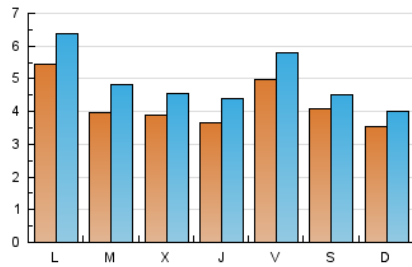

4. Gràfiques (Nacional)

4.1 Per dia de la setmana (promig)

N. únics / Visites (x 100)