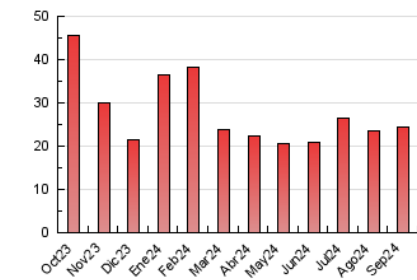

#### 3. Per dia del mes (Nacional)

Dia	N. únics	Visites	Pàgines	Dia	N. únics	Visites	Pàgines	Dia	N. únics	Visites	Pàgines
<b>1</b>	235	286	431	<b>11</b>	301	344	514	<b>21</b>	389	445	638
<b>2</b>	215	265	444	<b>12</b>	367	442	778	<b>22</b>	354	400	592
<b>3</b>	319	399	822	<b>13</b>	662	751	1.213	<b>23</b>	559	662	1.127
<b>4</b>	375	445	889	<b>14</b>	726	785	1.067	<b>24</b>	435	533	901
<b>5</b>	373	448	819	<b>15</b>	371	403	543	<b>25</b>	385	447	792
<b>6</b>	566	649	1.071	<b>16</b>	423	529	944	<b>26</b>	327	382	681
<b>7</b>	301	331	523	<b>17</b>	473	542	933	<b>27</b>	331	388	642
<b>8</b>	252	291	474	<b>18</b>	491	583	930	<b>28</b>	215	241	346
<b>9</b>	395	480	868	<b>19</b>	398	483	817	<b>29</b>	554	614	898
<b>10</b>	366	451	781	<b>20</b>	432	522	846	<b>30</b>	1.130	1.259	1.943

#### 4.1 Per dia de la setmana (promig)

N. únics / Visites (x 100)

Pàgines (x 100)

#### 4.2 Per franja horària (promig)

Visites\_ (x 1000)

Pàgines (x 1000)

#### 4.3 Per mesos

N. únics / Visites (x 1000)

Pàgines (x 1000)