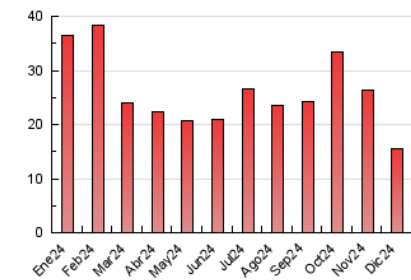

Pàgines (x 1000)