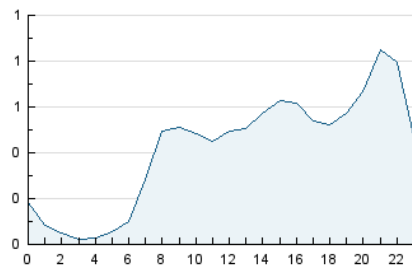

2. Seccions (Nacional)

	PÀGINES	%
HOME	2.174	13.90 %
RESTA	13.466	86.10 %

3. Per dia del mes (Nacional)

Dia	N. únics	Visites	Pàgines	Dia	N. únics	Visites	Pàgines	Dia	N. únics	Visites	Pàgines
1	168	196	318	11	326	417	769	21	201	229	342
2	274	326	621	12	358	432	756	22	198	246	388
3	297	358	599	13	385	457	752	23	489	560	876
4	229	283	468	14	197	219	362	24	234	273	416
5	250	314	650	15	272	308	499	25	149	161	280
6	195	222	298	16	313	379	611	26	90	100	129
7	200	234	331	17	304	363	570	27	186	234	378
8	462	514	719	18	328	386	652	28	137	150	221
9	427	490	756	19	463	529	837	29	138	169	274
10	263	313	590	20	263	303	454	30	187	217	450
								31	150	174	274

4. Gràfiques (Nacional)

4.1 Per dia de la setmana (promig)

N. únics / Visites (x 100)

Pàgines (x 100)

4.2 Per franja horària (promig)

Visites_ (x 1000)

Pàgines (x 1000)

4.3 Per mesos