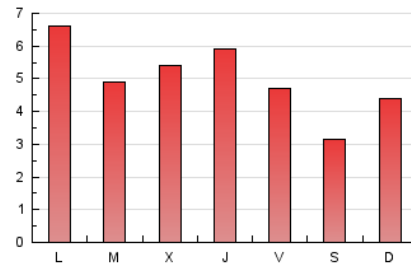

Pàgines (x 100)