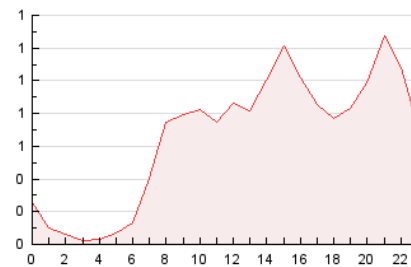

2. Seccions (Nacional)

	PÀGINES	%
HOME	2.174	13.90 %
RESTA	13.466	86.10 %

3. Per dia del mes (Nacional)

Dia	N. únics	Visites	Pàgines	Dia	N. únics	Visites	Pàgines	Dia	N. únics	Visites	Pàgines
1	168	196	318	11	326	417	769	21	201	229	342
2	274	326	621	12	358	432	756	22	198	246	388
3	297	358	599	13	385	457	752	23	489	560	876
4	229	283	468	14	197	219	362	24	234	273	416
5	250	314	650	15	272	308	499	25	149	161	280
6	195	222	298	16	313	379	611	26	90	100	129
7	200	234	331	17	304	363	570	27	186	234	378
8	462	514	719	18	328	386	652	28	137	150	221
9	427	490	756	19	463	529	837	29	138	169	274
10	263	313	590	20	263	303	454	30	187	217	450
								31	150	174	274

4. Gràfiques (Nacional)

4.1 Per dia de la setmana (promig)

N. únics / Visites (x 100)

Pàgines (x 100)

4.2 Per franja horària (promig)

Visites_ (x 1000)

Pàgines (x 1000)

4.3 Per mesos