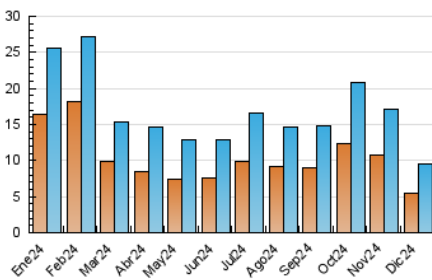

4.3 Per mesos

N. únics / Visites (x 1000)