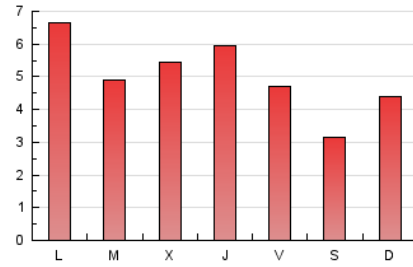

Pàgines (x 100)