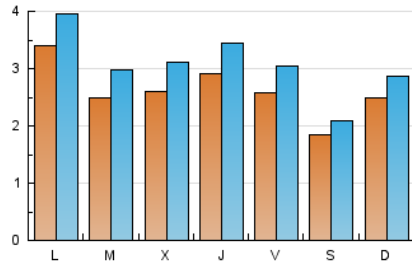

4. Gràfiques (Nacional i Internacional)

4.1 Per dia de la setmana (promig)

N. únics / Visites (x 100)