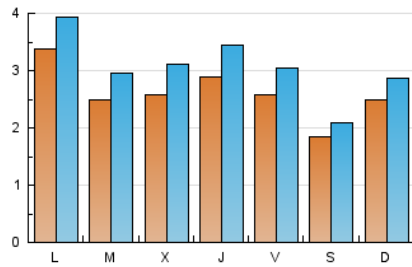

4. Gràfiques (Nacional)

4.1 Per dia de la setmana (promig)

N. únics / Visites (x 100)