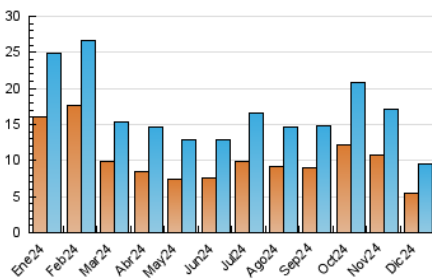

4.3 Per mesos

N. únics / Visites (x 1000)