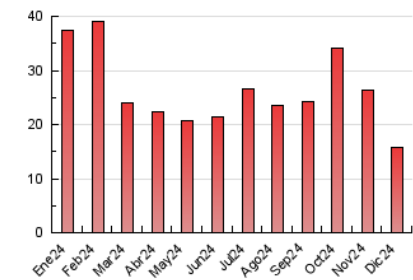

Pàgines (x 1000)