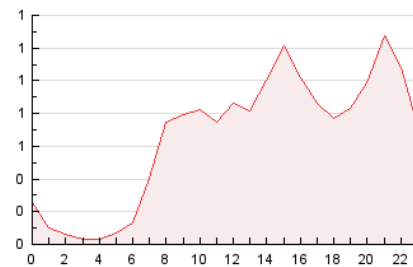

2. Seccions (Nacional i Internacional)

	PÀGINES	%
HOME	2.175	13.89 %
RESTA	13.481	86.11 %

3. Per dia del mes (Nacional i Internacional)

Dia	N. únics	Visites	Pàgines	Dia	N. únics	Visites	Pàgines	Dia	N. únics	Visites	Pàgines
1	168	196	318	11	327	418	770	21	201	229	342
2	274	326	621	12	359	433	757	22	198	246	388
3	297	358	599	13	385	457	752	23	489	560	876
4	229	283	468	14	197	219	362	24	235	274	418
5	250	314	650	15	272	308	499	25	149	161	280
6	195	222	298	16	313	379	611	26	90	100	129
7	200	234	331	17	304	363	570	27	186	234	378
8	463	515	720	18	329	387	653	28	137	150	221
9	431	494	760	19	465	531	839	29	138	169	274
10	266	316	594	20	263	303	454	30	187	217	450
								31	150	174	274

4. Gràfiques (Nacional i Internacional)

4.1 Per dia de la setmana (promig)

N. únics / Visites (x 100)

Pàgines (x 100)

4.2 Per franja horària (promig)

Visites_ (x 1000)

Pàgines (x 1000)

4.3 Per mesos