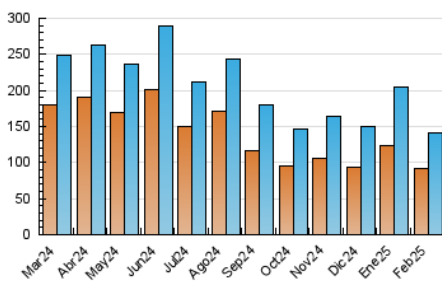

4.3 Per mesos

N. únics / Visites (x 1000)