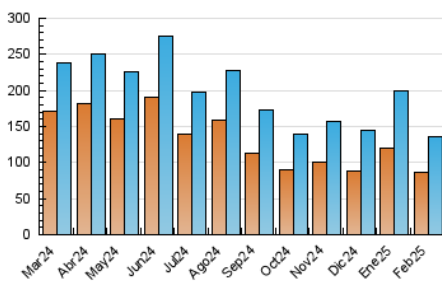

4.3 Per mesos

N. únics / Visites (x 1000)