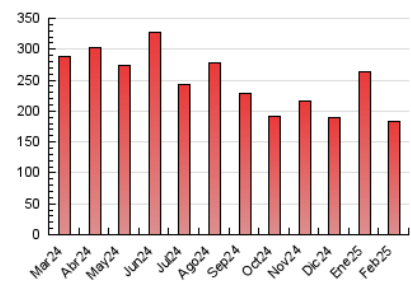

Pàgines (x 1000)