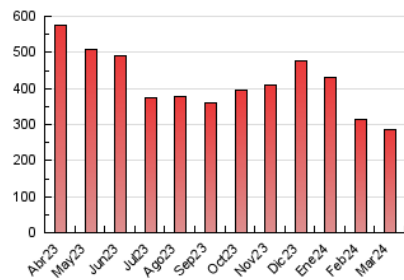

#### 4.1 Per dia de la setmana (promig)

N. únics / Visites (x 100)

Pàgines (x 100)

#### 4.2 Per franja horària (promig)

Visites\_ (x 1000)

Pàgines (x 1000)

#### 4.3 Per mesos

N. únics / Visites (x 1000)

Pàgines (x 1000)