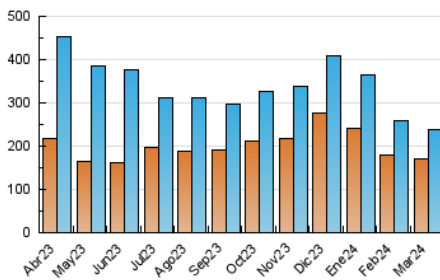

#### 4.1 Per dia de la setmana (promig)

N. únics / Visites (x 100)

Pàgines (x 100)

#### 4.2 Per franja horària (promig)

Visites\_ (x 1000)

Pàgines (x 1000)

#### 4.3 Per mesos

N. únics / Visites (x 1000)

Pàgines (x 1000)