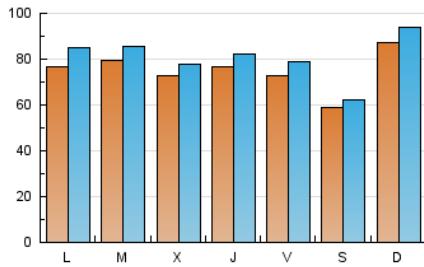

4. Gràfiques (Nacional i Internacional)

4.1 Per dia de la setmana (promig)

N. únics / Visites (x 100)