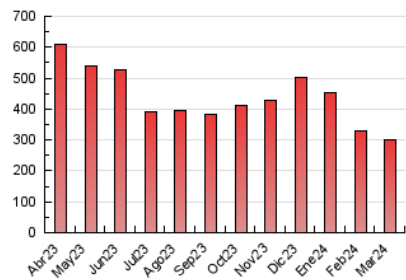

### 3. Per dia del mes (Nacional i Internacional)

Dia	N. únics	Visites	Pàgines	Dia	N. únics	Visites	Pàgines	Dia	N. únics	Visites	Pàgines
1	7.805	8.573	10.320	11	13.174	14.603	16.662	21	6.968	7.607	9.078
2	5.414	5.735	6.966	12	9.571	10.299	12.305	22	5.987	6.379	7.995
3	7.999	8.761	10.386	13	7.224	7.674	9.501	23	4.019	4.301	5.010
4	7.661	8.379	10.317	14	6.635	7.103	8.680	24	4.263	4.503	5.516
5	9.124	9.678	12.026	15	6.550	7.207	8.842	25	4.256	4.617	5.907
6	7.540	7.980	10.151	16	5.707	5.921	6.963	26	7.189	7.612	9.560
7	7.013	7.550	9.404	17	5.261	5.613	6.557	27	7.955	8.502	10.085
8	5.842	6.552	8.256	18	5.682	6.314	8.031	28	9.991	10.711	12.654
9	6.795	7.158	8.272	19	6.004	6.595	8.315	29	10.324	10.762	12.861
10	20.305	21.711	24.403	20	6.366	7.007	8.502	30	7.583	8.033	9.213
								31	5.908	6.229	7.391

##### 4.2 Per franja horària (promig)

Visites\_ (x 1000)

Pàgines (x 1000)

##### 4.3 Per mesos

N. únics / Visites (x 1000)

Pàgines (x 1000)