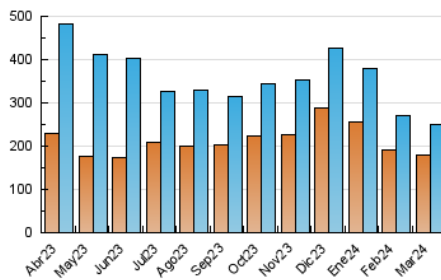

##### 4.2 Per franja horària (promig)

Visites\_ (x 1000)

Pàgines (x 1000)

##### 4.3 Per mesos

N. únics / Visites (x 1000)

Pàgines (x 1000)