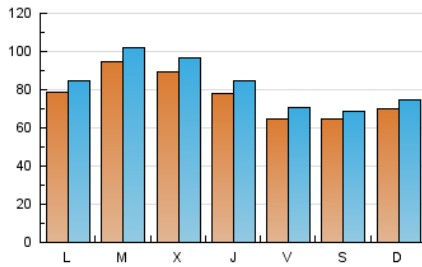

4. Gràfiques (Nacional)

4.1 Per dia de la setmana (promig)

N. únics / Visites (x 100)