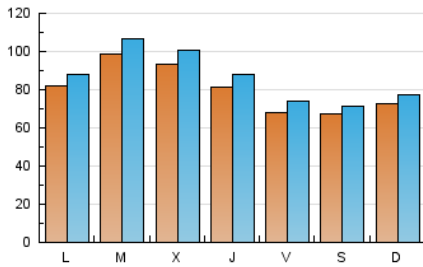

4. Gràfiques (Nacional i Internacional)

4.1 Per dia de la setmana (promig)

N. únics / Visites (x 100)