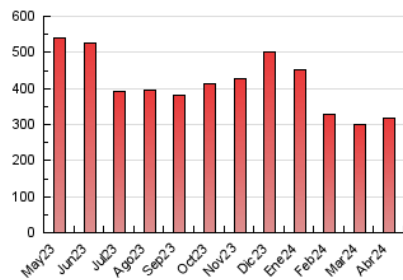

#### 4.2 Per franja horària (promig)

Visites\_ (x 1000)

Pàgines (x 1000)

#### 4.3 Per mesos

N. únics / Visites (x 1000)

Pàgines (x 1000)