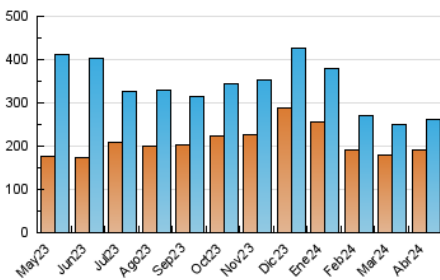

#### 4.1 Per dia de la setmana (promig)

N. únics / Visites (x 100)

Pàgines (x 100)

#### 4.2 Per franja horària (promig)

Visites\_ (x 1000)

Pàgines (x 1000)

#### 4.3 Per mesos

N. únics / Visites (x 1000)

Pàgines (x 1000)