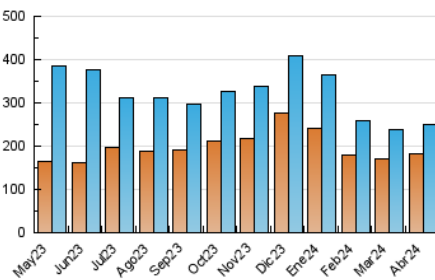

#### 3. Per dia del mes (Nacional)

Dia	N. únics	Visites	Pàgines	Dia	N. únics	Visites	Pàgines	Dia	N. únics	Visites	Pàgines
1	9.268	9.826	11.628	11	5.650	6.165	7.592	21	6.366	6.848	8.019
2	17.988	18.868	22.449	12	5.143	5.704	7.123	22	9.131	9.799	12.425
3	14.228	15.182	17.859	13	5.649	6.066	7.451	23	6.354	6.834	8.186
4	8.308	8.924	10.717	14	8.184	8.593	10.062	24	6.910	7.557	9.247
5	6.697	7.339	8.724	15	6.205	6.806	8.439	25	10.817	11.838	13.862
6	7.835	8.260	9.455	16	7.020	7.769	9.407	26	7.928	8.502	10.323
7	6.078	6.369	7.624	17	7.768	8.431	9.904	27	6.856	7.096	8.410
8	5.840	6.143	8.189	18	6.391	6.882	8.430	28	7.451	8.186	9.133
9	7.127	7.754	9.401	19	6.094	6.602	8.345	29	8.724	9.699	11.437
10	6.919	7.524	9.466	20	5.511	5.948	6.720	30	8.797	9.736	11.725

### 4.1 Per dia de la setmana (promig)

N. únics / Visites (x 100)

Pàgines (x 100)

### 4.2 Per franja horària (promig)

Visites\_ (x 1000)

Pàgines (x 1000)

### 4.3 Per mesos

N. únics / Visites (x 1000)

Pàgines (x 1000)