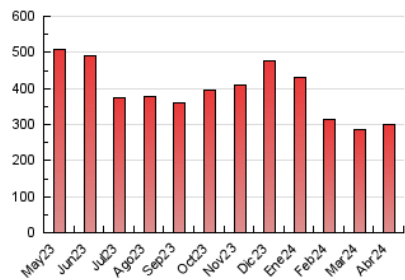

#### 3. Per dia del mes (Nacional)

Dia	N. únics	Visites	Pàgines	Dia	N. únics	Visites	Pàgines	Dia	N. únics	Visites	Pàgines
1	9.268	9.826	11.628	11	5.650	6.165	7.592	21	6.366	6.848	8.019
2	17.988	18.868	22.449	12	5.143	5.704	7.123	22	9.131	9.799	12.425
3	14.228	15.182	17.859	13	5.649	6.066	7.451	23	6.354	6.834	8.186
4	8.308	8.924	10.717	14	8.184	8.593	10.062	24	6.910	7.557	9.247
5	6.697	7.339	8.724	15	6.205	6.806	8.439	25	10.817	11.838	13.862
6	7.835	8.260	9.455	16	7.020	7.769	9.407	26	7.928	8.502	10.323
7	6.078	6.369	7.624	17	7.768	8.431	9.904	27	6.856	7.096	8.410
8	5.840	6.143	8.189	18	6.391	6.882	8.430	28	7.451	8.186	9.133
9	7.127	7.754	9.401	19	6.094	6.602	8.345	29	8.724	9.699	11.437
10	6.919	7.524	9.466	20	5.511	5.948	6.720	30	8.797	9.736	11.725

### 4.1 Per dia de la setmana (promig)

N. únics / Visites (x 100)

Pàgines (x 100)

### 4.2 Per franja horària (promig)

Visites\_ (x 1000)

Pàgines (x 1000)

### 4.3 Per mesos

N. únics / Visites (x 1000)

Pàgines (x 1000)