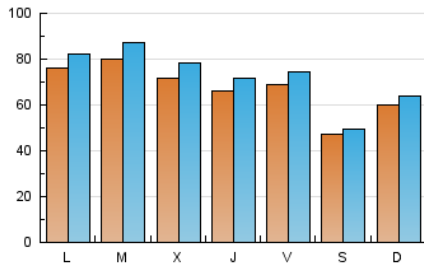

4. Gràfiques (Nacional)

4.1 Per dia de la setmana (promig)

N. únics / Visites (x 100)