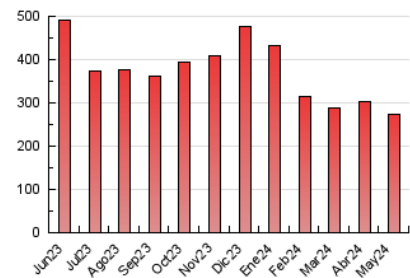

##### 4.1 Per dia de la setmana (promig)

N. únics / Visites (x 100)

Pàgines (x 100)

##### 4.2 Per franja horària (promig)

Visites\_ (x 1000)

Pàgines (x 1000)

##### 4.3 Per mesos

N. únics / Visites (x 1000)

Pàgines (x 1000)