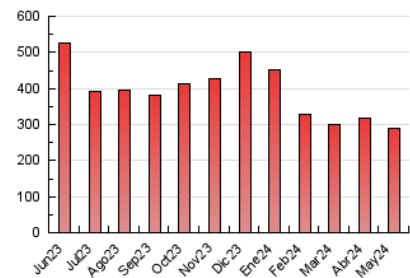

### 3. Per dia del mes (Nacional i Internacional)

Dia	N. únics	Visites	Pàgines	Dia	N. únics	Visites	Pàgines	Dia	N. únics	Visites	Pàgines
1	8.905	9.556	11.030	11	5.785	6.137	7.409	21	8.808	9.743	11.536
2	7.184	7.760	9.600	12	8.110	8.437	10.460	22	6.626	7.133	8.834
3	6.556	7.030	8.632	13	10.522	11.149	14.867	23	5.664	5.975	7.496
4	4.941	5.220	6.292	14	9.234	10.007	12.118	24	5.087	5.611	7.004
5	6.168	6.698	7.625	15	8.337	9.172	11.319	25	4.405	4.656	5.638
6	7.600	8.455	10.318	16	6.447	7.143	8.731	26	4.226	4.625	5.329
7	8.814	9.426	11.548	17	5.224	5.720	7.427	27	4.890	5.532	7.064
8	6.584	7.371	8.983	18	4.578	4.826	5.714	28	6.679	7.404	9.347
9	6.662	7.203	8.915	19	6.493	6.784	8.020	29	7.165	7.794	9.641
10	6.775	7.425	9.122	20	9.110	9.374	11.594	30	8.825	9.564	11.029
								31	12.902	13.801	15.879

##### 4.2 Per franja horària (promig)

Visites\_ (x 1000)

Pàgines (x 1000)

##### 4.3 Per mesos

N. únics / Visites (x 1000)

Pàgines (x 1000)