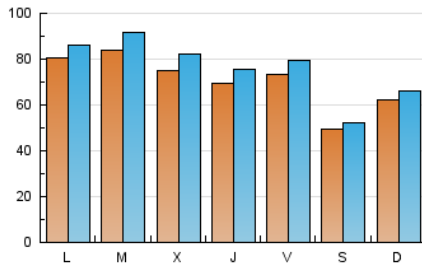

4. Gràfiques (Nacional i Internacional)

4.1 Per dia de la setmana (promig)

N. únics / Visites (x 100)