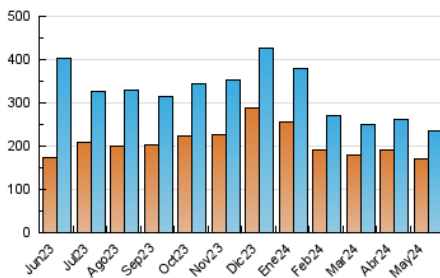

##### 4.2 Per franja horària (promig)

Visites\_ (x 1000)

Pàgines (x 1000)

##### 4.3 Per mesos

N. únics / Visites (x 1000)

Pàgines (x 1000)