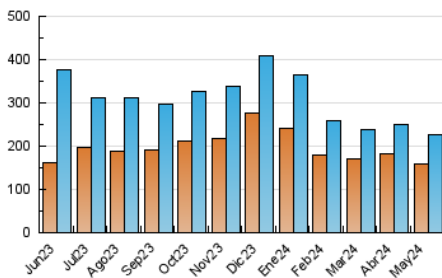

##### 4.1 Per dia de la setmana (promig)

N. únics / Visites (x 100)

Pàgines (x 100)

##### 4.2 Per franja horària (promig)

Visites\_ (x 1000)

Pàgines (x 1000)

##### 4.3 Per mesos

N. únics / Visites (x 1000)

Pàgines (x 1000)