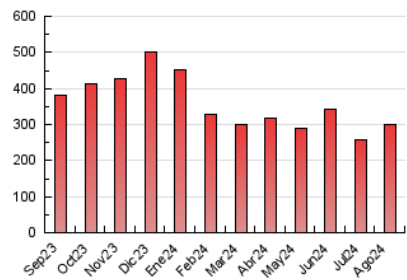

### 3. Per dia del mes (Nacional i Internacional)

Dia	N. únics	Visites	Pàgines	Dia	N. únics	Visites	Pàgines	Dia	N. únics	Visites	Pàgines
1	3.619	3.971	5.412	11	6.635	6.940	8.118	21	7.629	8.395	13.164
2	5.453	5.869	7.395	12	6.988	7.564	9.220	22	10.442	11.472	13.462
3	4.709	5.062	5.858	13	5.421	5.932	7.248	23	10.850	11.588	13.573
4	4.163	4.487	5.286	14	7.266	7.996	9.568	24	9.319	9.724	11.686
5	7.054	7.764	9.535	15	10.610	11.194	13.629	25	9.562	10.221	12.135
6	11.193	11.962	14.020	16	7.905	8.551	10.441	26	6.464	7.229	9.539
7	9.589	10.290	11.797	17	5.051	5.449	6.460	27	6.161	6.848	8.972
8	5.248	5.489	6.553	18	4.083	4.328	5.164	28	5.536	6.068	8.049
9	4.512	4.850	5.984	19	12.082	12.913	15.576	29	5.371	6.007	8.119
10	4.251	4.478	5.192	20	11.203	11.964	15.222	30	8.663	9.646	12.576
								31	8.544	8.927	10.769

#### 4.1 Per dia de la setmana (promig)

N. únics / Visites (x 100)

Pàgines (x 100)

#### 4.2 Per franja horària (promig)

Visites\_ (x 1000)

Pàgines (x 1000)

#### 4.3 Per mesos

N. únics / Visites (x 1000)

Pàgines (x 1000)