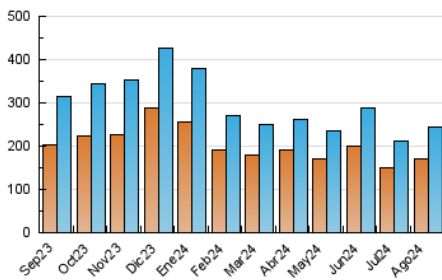

#### 4.2 Per franja horària (promig)

Visites\_ (x 1000)

Pàgines (x 1000)

#### 4.3 Per mesos

N. únics / Visites (x 1000)

Pàgines (x 1000)