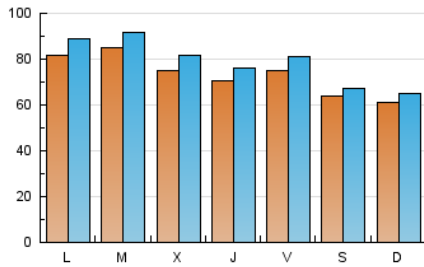

4. Gràfiques (Nacional i Internacional)

4.1 Per dia de la setmana (promig)

N. únics / Visites (x 100)