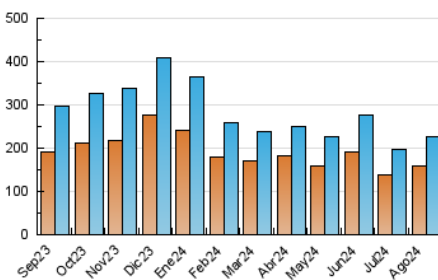

##### 4.1 Per dia de la setmana (promig)

N. únics / Visites (x 100)

Pàgines (x 100)

##### 4.2 Per franja horària (promig)

Visites\_ (x 1000)

Pàgines (x 1000)

##### 4.3 Per mesos

N. únics / Visites (x 1000)

Pàgines (x 1000)

## 5. Observacions

Este Medio Electrónico de Comunicación ha sido medido por la herramienta Google Analytics de Google (GA4).

**Nota:** Debido a un fallo técnico en la herramienta de medición, no relacionado con OJD interactiva, los datos del 27/08/2024 pueden estar incompletos.