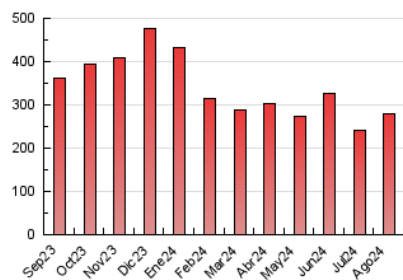

##### 4.1 Per dia de la setmana (promig)

N. únics / Visites (x 100)

Pàgines (x 100)

##### 4.2 Per franja horària (promig)

Visites\_ (x 1000)

Pàgines (x 1000)

##### 4.3 Per mesos

N. únics / Visites (x 1000)

Pàgines (x 1000)