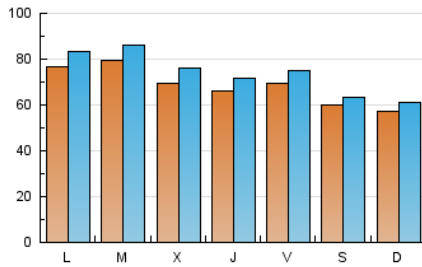

4. Gràfiques (Nacional)

4.1 Per dia de la setmana (promig)

N. únics / Visites (x 100)