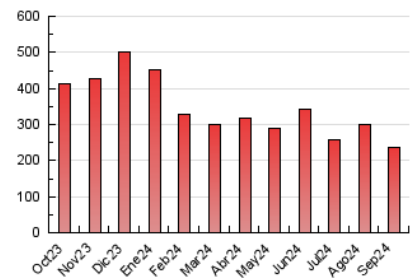

### 3. Per dia del mes (Nacional i Internacional)

Dia	N. únics	Visites	Pàgines	Dia	N. únics	Visites	Pàgines	Dia	N. únics	Visites	Pàgines
1	6.339	6.744	8.042	11	2.670	3.011	4.177	21	3.630	4.117	5.529
2	6.508	7.298	9.272	12	3.717	4.395	6.269	22	3.841	4.207	5.521
3	7.245	8.146	10.408	13	4.306	4.876	7.133	23	5.938	6.595	9.032
4	11.381	12.380	15.521	14	4.265	4.711	5.988	24	5.617	6.192	8.273
5	9.101	9.939	12.284	15	3.692	3.985	4.930	25	5.836	6.670	8.927
6	6.583	6.949	9.074	16	5.326	5.878	8.186	26	5.244	6.044	8.038
7	4.528	4.772	5.953	17	5.002	5.613	7.833	27	4.601	5.134	7.067
8	4.893	5.331	6.678	18	4.375	5.024	6.973	28	3.677	4.008	5.314
9	5.220	5.777	7.816	19	8.024	8.898	11.730	29	4.995	5.395	7.141
10	4.947	5.504	7.253	20	5.527	6.356	8.689	30	4.748	5.314	7.922

##### 4.2 Per franja horària (promig)

Visites\_ (x 1000)

Pàgines (x 1000)

##### 4.3 Per mesos

N. únics / Visites (x 1000)

Pàgines (x 1000)