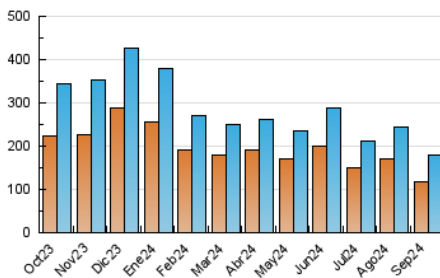

##### 4.2 Per franja horària (promig)

Visites\_ (x 1000)

Pàgines (x 1000)

##### 4.3 Per mesos

N. únics / Visites (x 1000)

Pàgines (x 1000)