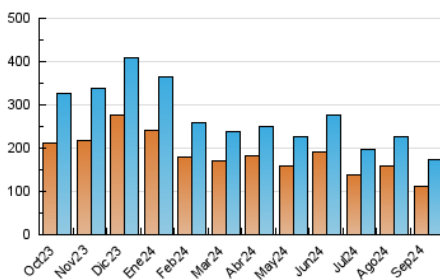

### 4.1 Per dia de la setmana (promig)

N. únics / Visites (x 100)

Pàgines (x 100)

### 4.2 Per franja horària (promig)

Visites\_ (x 1000)

Pàgines (x 1000)

### 4.3 Per mesos

N. únics / Visites (x 1000)

Pàgines (x 1000)