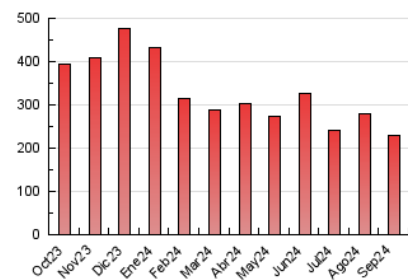

#### 3. Per dia del mes (Nacional)

Dia	N. únics	Visites	Pàgines	Dia	N. únics	Visites	Pàgines	Dia	N. únics	Visites	Pàgines
<b>1</b>	6.135	6.518	7.761	<b>11</b>	2.532	2.810	4.002	<b>21</b>	3.502	3.992	5.322
<b>2</b>	6.266	6.962	8.958	<b>12</b>	3.475	4.123	5.979	<b>22</b>	3.736	4.093	5.355
<b>3</b>	6.950	7.870	10.047	<b>13</b>	4.127	4.706	6.876	<b>23</b>	5.731	6.385	8.754
<b>4</b>	11.014	11.881	15.039	<b>14</b>	4.104	4.523	5.748	<b>24</b>	5.416	5.944	7.995
<b>5</b>	8.790	9.672	11.890	<b>15</b>	3.370	3.610	4.551	<b>25</b>	5.634	6.443	8.622
<b>6</b>	6.425	6.771	8.869	<b>16</b>	5.125	5.702	7.887	<b>26</b>	5.049	5.820	7.752
<b>7</b>	4.407	4.643	5.759	<b>17</b>	4.803	5.405	7.564	<b>27</b>	4.421	4.956	6.817
<b>8</b>	4.748	5.176	6.412	<b>18</b>	4.113	4.742	6.622	<b>28</b>	3.547	3.878	5.140
<b>9</b>	5.022	5.566	7.563	<b>19</b>	7.806	8.620	11.433	<b>29</b>	4.841	5.235	6.940
<b>10</b>	4.754	5.296	6.997	<b>20</b>	5.297	6.116	8.377	<b>30</b>	4.547	5.100	7.625

### 4.1 Per dia de la setmana (promig)

N. únics / Visites (x 100)

Pàgines (x 100)

### 4.2 Per franja horària (promig)

Visites\_ (x 1000)

Pàgines (x 1000)

### 4.3 Per mesos

N. únics / Visites (x 1000)

Pàgines (x 1000)