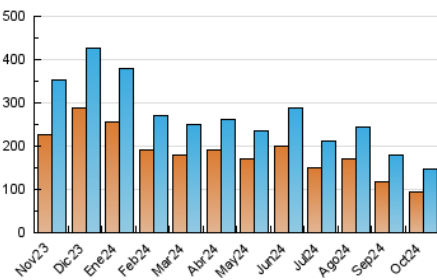

#### 4.2 Per franja horària (promig)

Visites\_ (x 1000)

Pàgines (x 1000)

#### 4.3 Per mesos

N. únics / Visites (x 1000)

Pàgines (x 1000)