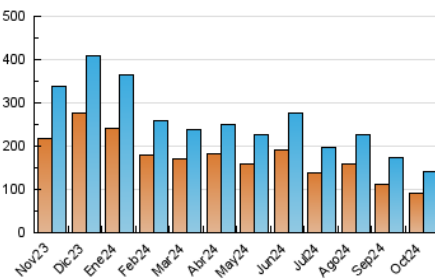

#### 4.1 Per dia de la setmana (promig)

N. únics / Visites (x 100)

Pàgines (x 100)

#### 4.2 Per franja horària (promig)

Visites\_ (x 1000)

Pàgines (x 1000)

#### 4.3 Per mesos

N. únics / Visites (x 1000)

Pàgines (x 1000)