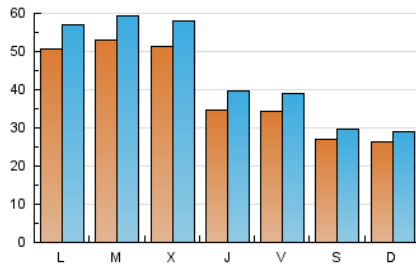

4. Gràfiques (Nacional)

4.1 Per dia de la setmana (promig)

N. únics / Visites (x 100)