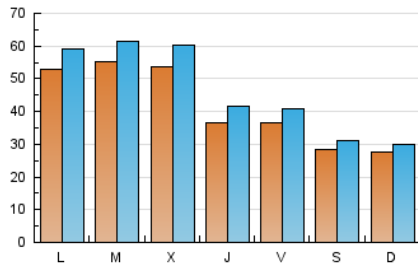

4. Gràfiques (Nacional i Internacional)

4.1 Per dia de la setmana (promig)

N. únics / Visites (x 100)