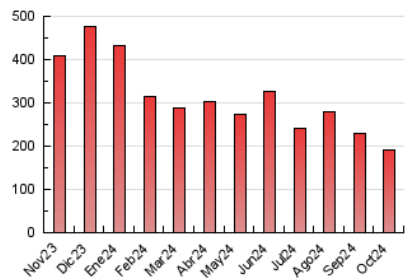

#### 3. Per dia del mes (Nacional)

Dia	N. únics	Visites	Pàgines	Dia	N. únics	Visites	Pàgines	Dia	N. únics	Visites	Pàgines
1	7.826	8.668	11.491	11	2.838	3.253	4.589	21	5.580	6.225	8.673
2	9.568	10.766	13.537	12	2.589	2.833	3.648	22	5.421	6.037	8.335
3	6.148	6.799	8.704	13	2.910	3.163	4.050	23	5.538	6.038	8.715
4	4.492	5.078	6.998	14	4.220	4.947	6.882	24	2.526	2.934	4.465
5	3.842	4.164	5.021	15	4.204	4.811	7.136	25	2.691	3.011	4.533
6	3.755	3.986	4.928	16	4.419	5.118	6.936	26	2.200	2.434	3.383
7	6.895	7.505	9.937	17	3.160	3.707	4.989	27	1.632	1.838	2.518
8	4.535	5.165	7.001	18	3.776	4.236	5.939	28	3.572	4.067	5.922
9	3.393	3.785	5.390	19	2.149	2.377	3.213	29	4.449	4.982	6.641
10	2.987	3.489	4.980	20	2.298	2.556	3.443	30	2.783	3.252	4.806
								31	2.464	2.857	4.400

#### 4.1 Per dia de la setmana (promig)

N. únics / Visites (x 100)

Pàgines (x 100)

#### 4.2 Per franja horària (promig)

Visites\_ (x 1000)

Pàgines (x 1000)

#### 4.3 Per mesos

N. únics / Visites (x 1000)

Pàgines (x 1000)