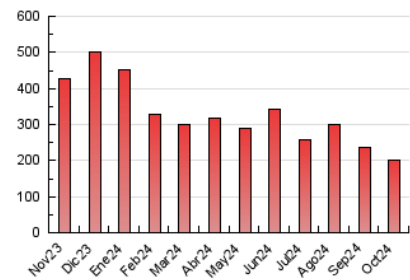

### 3. Per dia del mes (Nacional i Internacional)

Dia	N. únics	Visites	Pàgines	Dia	N. únics	Visites	Pàgines	Dia	N. únics	Visites	Pàgines
1	8.071	8.827	14.223	11	3.016	3.439	4.823	21	5.819	6.429	8.981
2	9.779	10.996	13.851	12	2.733	3.023	3.859	22	5.633	6.269	8.612
3	6.385	7.070	9.046	13	3.027	3.287	4.206	23	5.785	6.332	9.125
4	4.672	5.224	7.247	14	4.457	5.227	7.243	24	2.677	3.134	4.665
5	3.972	4.310	5.190	15	4.448	5.079	7.534	25	2.899	3.222	4.803
6	3.863	4.098	5.061	16	4.650	5.374	7.235	26	2.322	2.566	3.564
7	7.108	7.716	10.245	17	3.324	3.909	5.196	27	1.768	1.985	2.749
8	4.758	5.387	7.288	18	4.010	4.509	6.232	28	3.824	4.344	6.259
9	3.567	3.979	5.620	19	2.265	2.497	3.343	29	4.637	5.193	6.863
10	3.160	3.668	5.303	20	2.409	2.674	3.606	30	3.000	3.475	5.093
								31	2.696	3.103	4.675

#### 4.1 Per dia de la setmana (promig)

N. únics / Visites (x 100)

Pàgines (x 100)

#### 4.2 Per franja horària (promig)

Visites\_ (x 1000)

Pàgines (x 1000)

#### 4.3 Per mesos

N. únics / Visites (x 1000)

Pàgines (x 1000)