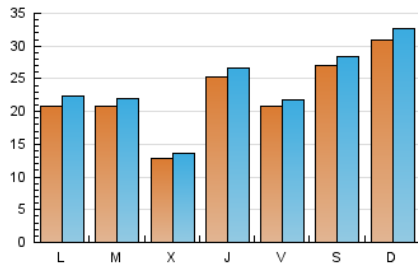

MónPlaneta

1. Cifras totales y promedios (Nacional e Internacional)

MES - AÑO	NAVEGADORES UNICOS	VISITAS	PAGINAS
Marzo - 2024	51.669	75.254	84.590
PROMEDIO DIARIO	2.300	2.428	2.729
PROMEDIO LUNES-VIERNES	2.012	2.129	2.394
PROMEDIO SABADO-DOMINGO	2.903	3.055	3.432
PAGINAS / VISITAS	1,12		
DURACION MEDIA VISITAS	0:01:27		
TIEMPO INTERACCIÓN MEDIO	0:01:10		

2. Secciones (Nacional e Internacional)

	PAGINAS	%
HOME	1.858	2.20 %
RESTO	82.732	97.80 %

3. Por día del mes (Nacional e Internacional)

Día	N. únicos	Visitas	Páginas	Día	N. únicos	Visitas	Páginas	Día	N. únicos	Visitas	Páginas
1	2.214	2.346	2.608	11	1.378	1.492	1.685	21	6.225	6.374	6.978
2	2.137	2.277	2.540	12	779	837	1.001	22	3.005	3.172	3.408
3	3.024	3.180	3.724	13	720	772	1.035	23	1.694	1.802	2.061
4	3.196	3.430	3.890	14	616	681	803	24	2.216	2.348	2.585
5	5.309	5.602	6.115	15	2.450	2.528	2.843	25	1.144	1.220	1.355
6	2.022	2.156	2.445	16	6.111	6.285	6.858	26	876	914	1.079
7	2.388	2.620	3.002	17	7.257	7.638	8.422	27	1.157	1.215	1.418
8	1.827	1.961	2.222	18	2.615	2.771	3.102	28	902	966	1.105
9	1.557	1.670	1.920	19	1.334	1.417	1.638	29	879	928	1.065
10	1.904	2.063	2.310	20	1.220	1.298	1.475	30	2.047	2.144	2.448
								31	1.085	1.147	1.450

4. Gráficas (Nacional e Internacional)

4.1 Por día de la semana (promedio)

N. únicos / Visitas (x 100)

Páginas (x 100)

4.2 Por franja horaria (promedio)

Visitas_ (x 1000)

Páginas (x 1000)

4.3 Por meses