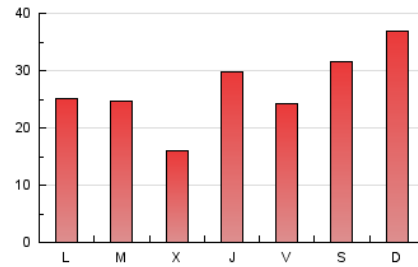

MónPlaneta

1. Cifras totales y promedios (Nacional e Internacional)

MES - AÑO	NAVEGADORES UNICOS	VISITAS	PAGINAS
Marzo - 2024	51.669	75.254	84.590
PROMEDIO DIARIO	2.300	2.428	2.729
PROMEDIO LUNES-VIERNES	2.012	2.129	2.394
PROMEDIO SABADO-DOMINGO	2.903	3.055	3.432
PAGINAS / VISITAS	1,12		
DURACION MEDIA VISITAS	0:01:27		
TIEMPO INTERACCIÓN MEDIO	0:01:10		

2. Secciones (Nacional e Internacional)

	PAGINAS	%
HOME	1.858	2.20 %
RESTO	82.732	97.80 %

3. Por día del mes (Nacional e Internacional)

Día	N. únicos	Visitas	Páginas	Día	N. únicos	Visitas	Páginas	Día	N. únicos	Visitas	Páginas
1	2.214	2.346	2.608	11	1.378	1.492	1.685	21	6.225	6.374	6.978
2	2.137	2.277	2.540	12	779	837	1.001	22	3.005	3.172	3.408
3	3.024	3.180	3.724	13	720	772	1.035	23	1.694	1.802	2.061
4	3.196	3.430	3.890	14	616	681	803	24	2.216	2.348	2.585
5	5.309	5.602	6.115	15	2.450	2.528	2.843	25	1.144	1.220	1.355
6	2.022	2.156	2.445	16	6.111	6.285	6.858	26	876	914	1.079
7	2.388	2.620	3.002	17	7.257	7.638	8.422	27	1.157	1.215	1.418
8	1.827	1.961	2.222	18	2.615	2.771	3.102	28	902	966	1.105
9	1.557	1.670	1.920	19	1.334	1.417	1.638	29	879	928	1.065
10	1.904	2.063	2.310	20	1.220	1.298	1.475	30	2.047	2.144	2.448
								31	1.085	1.147	1.450

4. Gráficas (Nacional e Internacional)

4.1 Por día de la semana (promedio)

N. únicos / Visitas (x 100)

Páginas (x 100)

4.2 Por franja horaria (promedio)

Visitas_ (x 1000)

Páginas (x 1000)

4.3 Por meses