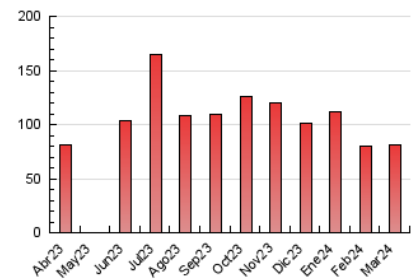

1. Cifras totales y promedios (Nacional)

MES - AÑO	NAVEGADORES UNICOS	VISITAS	PAGINAS
Marzo - 2024	49.149	71.818	80.900
PROMEDIO DIARIO	2.198	2.317	2.610
PROMEDIO LUNES-VIERNES	1.915	2.020	2.277
PROMEDIO SABADO-DOMINGO	2.793	2.939	3.307
PAGINAS / VISITAS	1,13		
DURACION MEDIA VISITAS	0:01:26		
TIEMPO INTERACCIÓN MEDIO	0:01:10		

2. Secciones (Nacional)

	PAGINAS	%
HOME	1.604	1.98 %
RESTO	79.296	98.02 %

3. Por día del mes (Nacional)

Día	N. únicos	Visitas	Páginas	Día	N. únicos	Visitas	Páginas	Día	N. únicos	Visitas	Páginas
1	2.105	2.233	2.483	11	1.276	1.381	1.558	21	6.091	6.169	6.802
2	2.011	2.143	2.401	12	702	754	919	22	2.896	3.057	3.291
3	2.820	2.953	3.468	13	657	708	961	23	1.598	1.703	1.950
4	3.042	3.263	3.714	14	553	610	726	24	2.123	2.245	2.478
5	5.162	5.442	5.925	15	2.352	2.423	2.737	25	1.066	1.132	1.259
6	1.920	2.041	2.318	16	6.017	6.235	6.782	26	808	845	996
7	2.241	2.457	2.836	17	7.147	7.497	8.309	27	1.084	1.139	1.338
8	1.716	1.834	2.077	18	2.526	2.678	3.002	28	819	872	995
9	1.468	1.573	1.813	19	1.239	1.317	1.524	29	808	854	979
10	1.797	1.950	2.186	20	1.146	1.219	1.387	30	1.947	2.035	2.335
								31	1.002	1.056	1.351

4. Gráficas (Nacional)

4.1 Por día de la semana (promedio)

N. únicos / Visitas (x 100)

Páginas (x 100)

4.2 Por franja horaria (promedio)

Visitas_ (x 1000)

Páginas (x 1000)

4.3 Por meses

N. únicos / Visitas (x 1000)

Páginas (x 1000)

5. Observaciones

Este Medio Electrónico de Comunicación ha sido medido por la herramienta Google Analytics de Google (GA4)

6. Definiciones básicas (Para más información ver Normas Técnicas para el Control de los Medios Electrónicos de Comunicación)