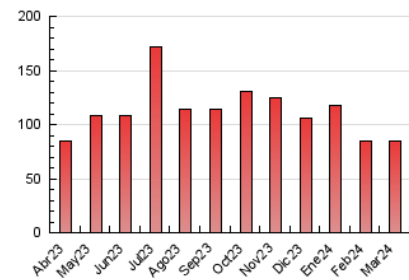

Páginas (x 1000)