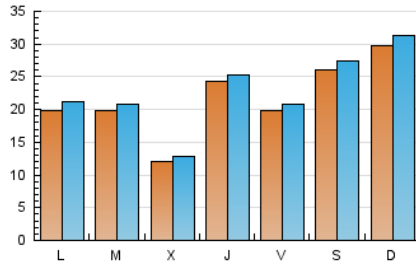

1. Cifras totales y promedios (Nacional)

MES - AÑO	NAVEGADORES UNICOS	VISITAS	PAGINAS
Marzo - 2024	49.149	71.818	80.900
PROMEDIO DIARIO	2.198	2.317	2.610
PROMEDIO LUNES-VIERNES	1.915	2.020	2.277
PROMEDIO SABADO-DOMINGO	2.793	2.939	3.307
PAGINAS / VISITAS	1,13		
DURACION MEDIA VISITAS	0:01:26		
TIEMPO INTERACCIÓN MEDIO	0:01:10		

2. Secciones (Nacional)

	PAGINAS	%
HOME	1.604	1.98 %
RESTO	79.296	98.02 %

3. Por día del mes (Nacional)

Día	N. únicos	Visitas	Páginas	Día	N. únicos	Visitas	Páginas	Día	N. únicos	Visitas	Páginas
1	2.105	2.233	2.483	11	1.276	1.381	1.558	21	6.091	6.169	6.802
2	2.011	2.143	2.401	12	702	754	919	22	2.896	3.057	3.291
3	2.820	2.953	3.468	13	657	708	961	23	1.598	1.703	1.950
4	3.042	3.263	3.714	14	553	610	726	24	2.123	2.245	2.478
5	5.162	5.442	5.925	15	2.352	2.423	2.737	25	1.066	1.132	1.259
6	1.920	2.041	2.318	16	6.017	6.235	6.782	26	808	845	996
7	2.241	2.457	2.836	17	7.147	7.497	8.309	27	1.084	1.139	1.338
8	1.716	1.834	2.077	18	2.526	2.678	3.002	28	819	872	995
9	1.468	1.573	1.813	19	1.239	1.317	1.524	29	808	854	979
10	1.797	1.950	2.186	20	1.146	1.219	1.387	30	1.947	2.035	2.335
								31	1.002	1.056	1.351

4. Gráficas (Nacional)

4.1 Por día de la semana (promedio)

N. únicos / Visitas (x 100)

Páginas (x 100)

4.2 Por franja horaria (promedio)

Visitas_ (x 1000)

Páginas (x 1000)

4.3 Por meses