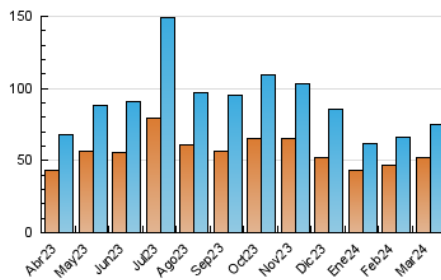

4.3 Por meses

N. únicos / Visitas (x 1000)