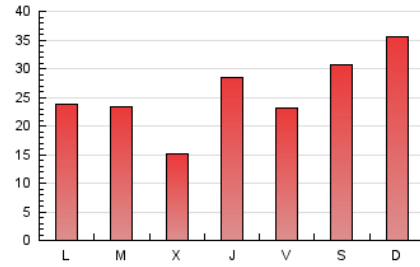

1. Cifras totales y promedios (Nacional)

MES - AÑO	NAVEGADORES UNICOS	VISITAS	PAGINAS
Marzo - 2024	49.149	71.818	80.900
PROMEDIO DIARIO	2.198	2.317	2.610
PROMEDIO LUNES-VIERNES	1.915	2.020	2.277
PROMEDIO SABADO-DOMINGO	2.793	2.939	3.307
PAGINAS / VISITAS	1,13		
DURACION MEDIA VISITAS	0:01:26		
TIEMPO INTERACCIÓN MEDIO	0:01:10		

2. Secciones (Nacional)

	PAGINAS	%
HOME	1.604	1.98 %
RESTO	79.296	98.02 %

3. Por día del mes (Nacional)

Día	N. únicos	Visitas	Páginas	Día	N. únicos	Visitas	Páginas	Día	N. únicos	Visitas	Páginas
1	2.105	2.233	2.483	11	1.276	1.381	1.558	21	6.091	6.169	6.802
2	2.011	2.143	2.401	12	702	754	919	22	2.896	3.057	3.291
3	2.820	2.953	3.468	13	657	708	961	23	1.598	1.703	1.950
4	3.042	3.263	3.714	14	553	610	726	24	2.123	2.245	2.478
5	5.162	5.442	5.925	15	2.352	2.423	2.737	25	1.066	1.132	1.259
6	1.920	2.041	2.318	16	6.017	6.235	6.782	26	808	845	996
7	2.241	2.457	2.836	17	7.147	7.497	8.309	27	1.084	1.139	1.338
8	1.716	1.834	2.077	18	2.526	2.678	3.002	28	819	872	995
9	1.468	1.573	1.813	19	1.239	1.317	1.524	29	808	854	979
10	1.797	1.950	2.186	20	1.146	1.219	1.387	30	1.947	2.035	2.335
								31	1.002	1.056	1.351

4. Gráficas (Nacional)

4.1 Por día de la semana (promedio)

N. únicos / Visitas (x 100)

Páginas (x 100)

4.2 Por franja horaria (promedio)

Visitas_ (x 1000)

Páginas (x 1000)

4.3 Por meses