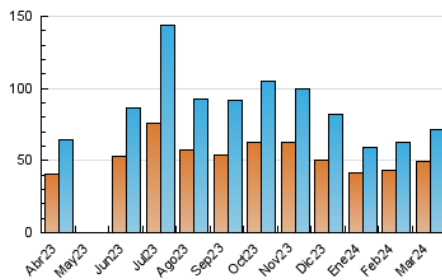

1. Cifras totales y promedios (Nacional)

MES - AÑO	NAVEGADORES UNICOS	VISITAS	PAGINAS
Marzo - 2024	49.149	71.818	80.900
PROMEDIO DIARIO	2.198	2.317	2.610
PROMEDIO LUNES-VIERNES	1.915	2.020	2.277
PROMEDIO SABADO-DOMINGO	2.793	2.939	3.307
PAGINAS / VISITAS	1,13		
DURACION MEDIA VISITAS	0:01:26		
TIEMPO INTERACCIÓN MEDIO	0:01:10		

2. Secciones (Nacional)

	PAGINAS	%
HOME	1.604	1.98 %
RESTO	79.296	98.02 %

3. Por día del mes (Nacional)

Día	N. únicos	Visitas	Páginas	Día	N. únicos	Visitas	Páginas	Día	N. únicos	Visitas	Páginas
1	2.105	2.233	2.483	11	1.276	1.381	1.558	21	6.091	6.169	6.802
2	2.011	2.143	2.401	12	702	754	919	22	2.896	3.057	3.291
3	2.820	2.953	3.468	13	657	708	961	23	1.598	1.703	1.950
4	3.042	3.263	3.714	14	553	610	726	24	2.123	2.245	2.478
5	5.162	5.442	5.925	15	2.352	2.423	2.737	25	1.066	1.132	1.259
6	1.920	2.041	2.318	16	6.017	6.235	6.782	26	808	845	996
7	2.241	2.457	2.836	17	7.147	7.497	8.309	27	1.084	1.139	1.338
8	1.716	1.834	2.077	18	2.526	2.678	3.002	28	819	872	995
9	1.468	1.573	1.813	19	1.239	1.317	1.524	29	808	854	979
10	1.797	1.950	2.186	20	1.146	1.219	1.387	30	1.947	2.035	2.335
								31	1.002	1.056	1.351

4. Gráficas (Nacional)

4.1 Por día de la semana (promedio)

N. únicos / Visitas (x 100)

Páginas (x 100)

4.2 Por franja horaria (promedio)

Visitas_ (x 1000)

Páginas (x 1000)

4.3 Por meses

N. únicos / Visitas (x 1000)

Páginas (x 1000)

5. Observaciones

Este Medio Electrónico de Comunicación ha sido medido por la herramienta Google Analytics de Google (GA4)

6. Definiciones básicas (Para más información ver Normas Técnicas para el Control de los Medios Electrónicos de Comunicación)