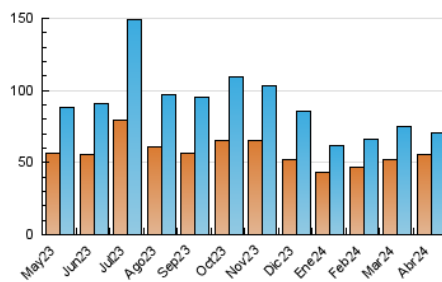

4.3 Per mesos

N. únics / Visites (x 1000)