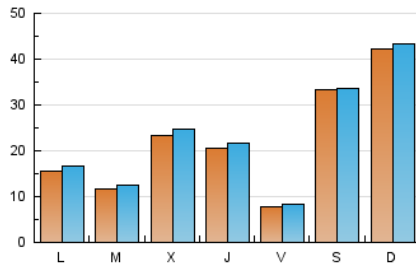

4. Gràfiques (Nacional)

4.1 Per dia de la setmana (promig)

N. únics / Visites (x 100)