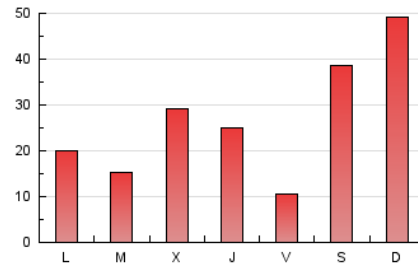

Pàgines (x 100)