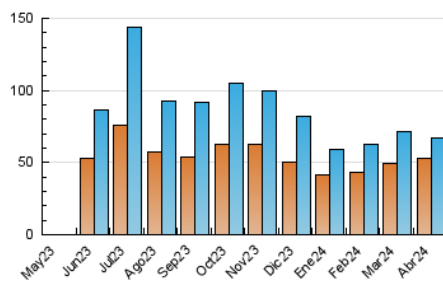

4.3 Per mesos

N. únics / Visites (x 1000)