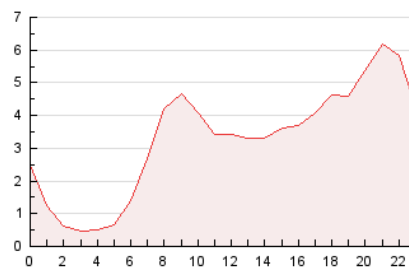

2. Seccions (Nacional i Internacional)

	PÀGINES	%
HOME	1.398	1.78 %
RESTA	77.260	98.22 %

3. Per dia del mes (Nacional i Internacional)

Dia	N. únics	Visites	Pàgines	Dia	N. únics	Visites	Pàgines	Dia	N. únics	Visites	Pàgines
1	597	648	752	11	3.019	3.152	3.484	21	717	798	941
2	2.137	2.218	2.501	12	1.309	1.426	1.638	22	766	850	991
3	3.288	3.379	3.787	13	1.338	1.432	1.605	23	803	849	1.000
4	1.328	1.429	1.584	14	1.164	1.254	1.455	24	3.239	3.432	3.833
5	526	589	715	15	755	820	939	25	2.219	2.360	2.666
6	10.180	10.066	11.235	16	818	871	1.032	26	909	942	1.065
7	14.596	14.883	16.253	17	2.145	2.285	2.572	27	1.427	1.516	1.751
8	4.968	5.222	5.686	18	2.096	2.198	2.307	28	853	911	1.043
9	2.069	2.249	2.505	19	647	698	814	29	1.202	1.293	1.613
10	1.141	1.243	1.427	20	661	715	804	30	498	542	660

4. Gràfiques (Nacional i Internacional)

4.1 Per dia de la setmana (promig)

N. únics / Visites (x 100)

Pàgines (x 100)

4.2 Per franja horària (promig)

Visites_ (x 1000)

Pàgines (x 1000)

4.3 Per mesos