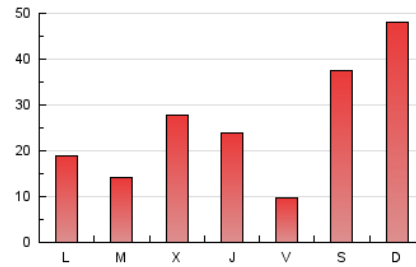

Pàgines (x 100)