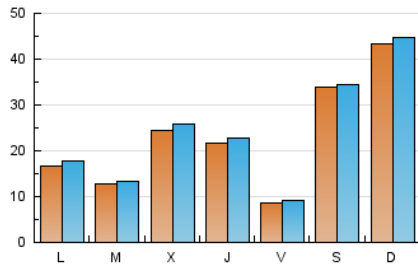

4. Gràfiques (Nacional i Internacional)

4.1 Per dia de la setmana (promig)

N. únics / Visites (x 100)