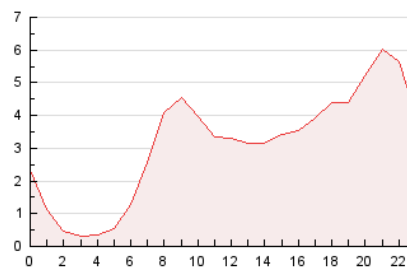

2. Seccions (Nacional)

	PÀGINES	%
HOME	1.234	1.64 %
RESTA	73.892	98.36 %

3. Per dia del mes (Nacional)

Dia	N. únics	Visites	Pàgines	Dia	N. únics	Visites	Pàgines	Dia	N. únics	Visites	Pàgines
1	493	531	627	11	2.873	3.021	3.323	21	631	703	822
2	2.013	2.086	2.344	12	1.195	1.300	1.506	22	673	743	881
3	3.169	3.264	3.635	13	1.264	1.345	1.517	23	724	764	901
4	1.233	1.327	1.479	14	1.061	1.139	1.316	24	3.112	3.284	3.690
5	450	502	619	15	651	710	811	25	2.109	2.238	2.536
6	10.063	9.972	11.089	16	722	767	903	26	835	865	982
7	14.398	14.714	16.103	17	2.064	2.198	2.479	27	1.358	1.440	1.677
8	4.849	5.116	5.546	18	1.994	2.089	2.197	28	779	829	957
9	1.948	2.120	2.345	19	575	622	736	29	1.130	1.212	1.514
10	1.004	1.097	1.275	20	599	649	741	30	427	465	575

4. Gràfiques (Nacional)

4.1 Per dia de la setmana (promig)

N. únics / Visites (x 100)

Pàgines (x 100)

4.2 Per franja horària (promig)

Visites_ (x 1000)

Pàgines (x 1000)

4.3 Per mesos