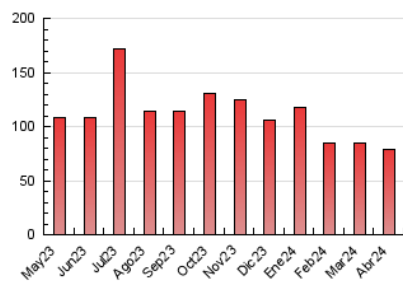

Pàgines (x 1000)