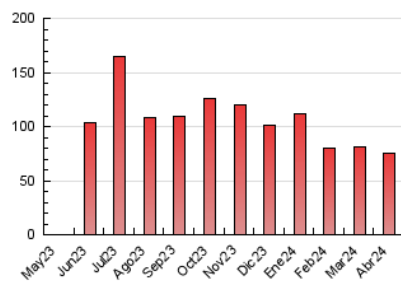

Pàgines (x 1000)