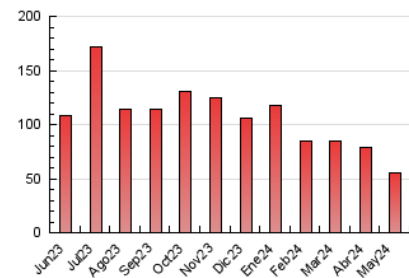

##### 4.2 Per franja horària (promig)

Visites\_ (x 1000)

Pàgines (x 1000)

##### 4.3 Per mesos

N. únics / Visites (x 1000)

Pàgines (x 1000)