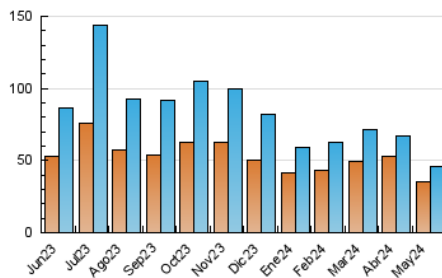

### 4.1 Per dia de la setmana (promig)

N. únics / Visites (x 100)

Pàgines (x 100)

### 4.2 Per franja horària (promig)

Visites\_ (x 1000)

Pàgines (x 1000)

### 4.3 Per mesos

N. únics / Visites (x 1000)

Pàgines (x 1000)