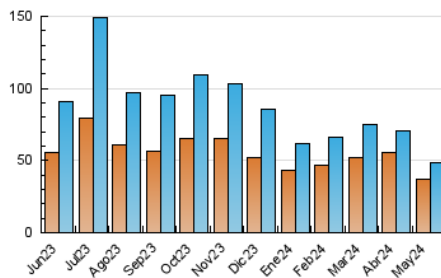

##### 4.2 Per franja horària (promig)

Visites\_ (x 1000)

Pàgines (x 1000)

##### 4.3 Per mesos

N. únics / Visites (x 1000)

Pàgines (x 1000)