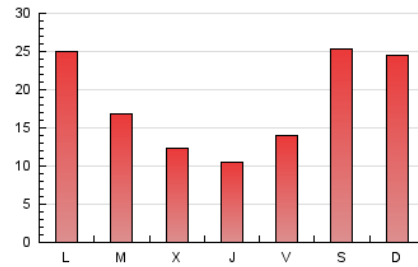

Pàgines (x 100)