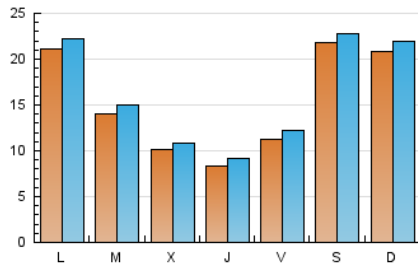

4. Gràfiques (Nacional i Internacional)

4.1 Per dia de la setmana (promig)

N. únics / Visites (x 100)