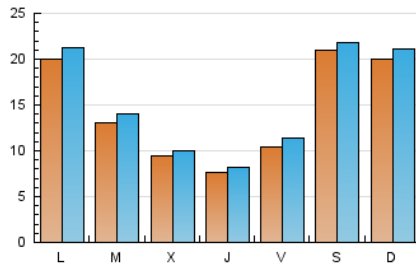

4. Gràfiques (Nacional)

4.1 Per dia de la setmana (promig)

N. únics / Visites (x 100)