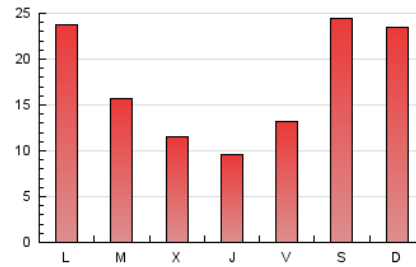

Pàgines (x 100)