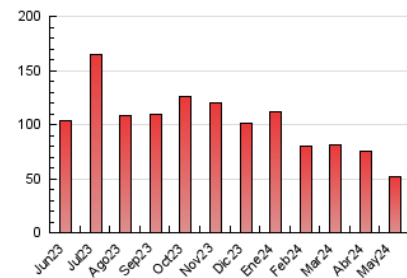

### 4.1 Per dia de la setmana (promig)

N. únics / Visites (x 100)

Pàgines (x 100)

### 4.2 Per franja horària (promig)

Visites\_ (x 1000)

Pàgines (x 1000)

### 4.3 Per mesos

N. únics / Visites (x 1000)

Pàgines (x 1000)