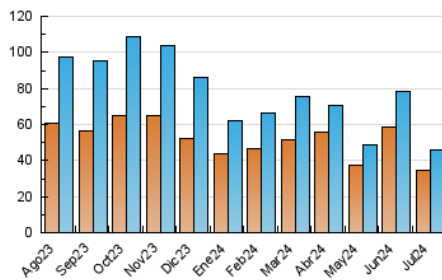

4.3 Per mesos

N. únics / Visites (x 1000)