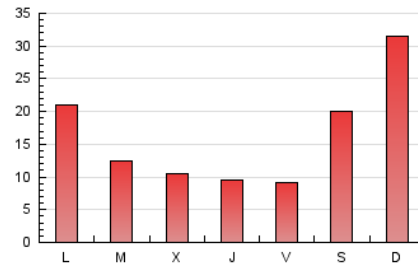

Pàgines (x 100)