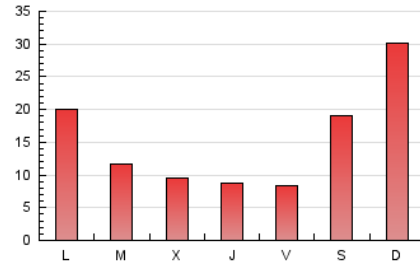

Pàgines (x 100)