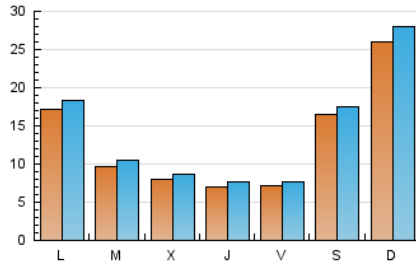

4. Gràfiques (Nacional)

4.1 Per dia de la setmana (promig)

N. únics / Visites (x 100)