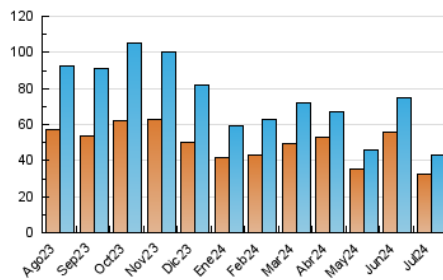

4.3 Per mesos

N. únics / Visites (x 1000)