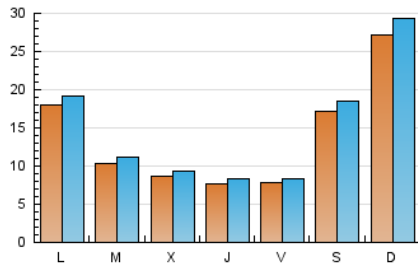

4. Gràfiques (Nacional i Internacional)

4.1 Per dia de la setmana (promig)

N. únics / Visites (x 100)