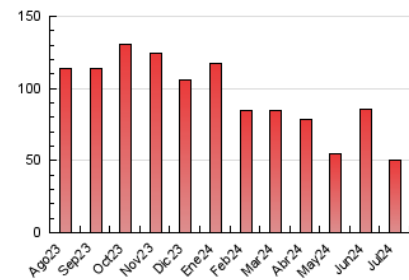

Pàgines (x 1000)