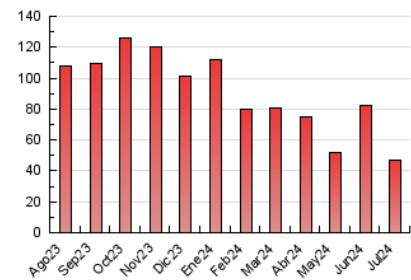

Pàgines (x 1000)