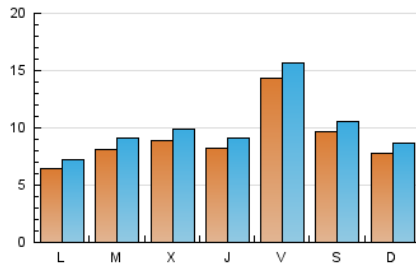

4. Gràfiques (Nacional i Internacional)

4.1 Per dia de la setmana (promig)

N. únics / Visites (x 100)