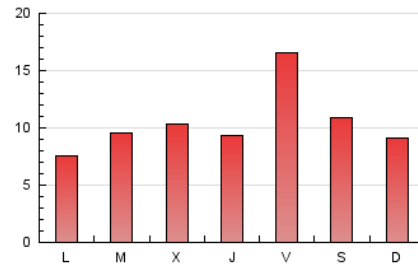

Pàgines (x 100)