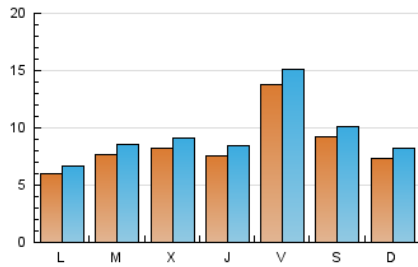

4. Gràfiques (Nacional)

4.1 Per dia de la setmana (promig)

N. únics / Visites (x 100)