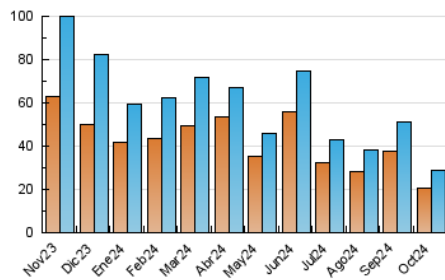

#### 4.1 Per dia de la setmana (promig)

N. únics / Visites (x 100)

Pàgines (x 100)

#### 4.2 Per franja horària (promig)

Visites\_ (x 1000)

Pàgines (x 1000)

#### 4.3 Per mesos

N. únics / Visites (x 1000)

Pàgines (x 1000)