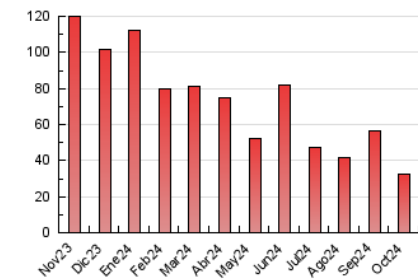

#### 4.1 Per dia de la setmana (promig)

N. únics / Visites (x 100)

Pàgines (x 100)

#### 4.2 Per franja horària (promig)

Visites\_ (x 1000)

Pàgines (x 1000)

#### 4.3 Per mesos

N. únics / Visites (x 1000)

Pàgines (x 1000)