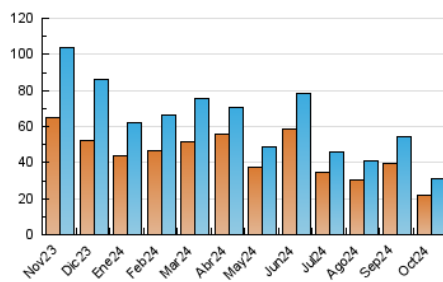

#### 4.1 Per dia de la setmana (promig)

N. únics / Visites (x 100)

Pàgines (x 100)

#### 4.2 Per franja horària (promig)

Visites\_ (x 1000)

Pàgines (x 1000)

#### 4.3 Per mesos

N. únics / Visites (x 1000)

Pàgines (x 1000)