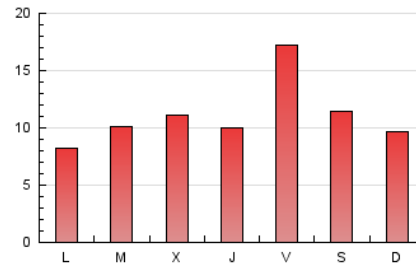

Pàgines (x 100)