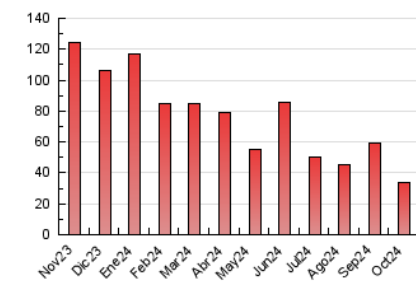

#### 4.2 Per franja horària (promig)

Visites\_ (x 1000)

Pàgines (x 1000)

#### 4.3 Per mesos

N. únics / Visites (x 1000)

Pàgines (x 1000)